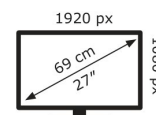

VG279Q3A

EAN 4711387163085

Produkt Nummer 90LM0990-B01170

- 27-Zoll Full HD (1920×1080) Gaming-Monitor mit 180Hz Bildwiederholrate für professionelle Gamer und immersives Gameplay
- Die ASUS Extreme Low Motion Blur Sync (ELMB Sync) Technologie ermöglicht es, dass ELMB und Technologien mit variabler Bildwiederholrate gleichzeitig arbeiten, um Ghosting und Tearing zu eliminieren und so eine scharfe Spielegrafik mit hohen Bildraten zu erzielen
- Die Kompatibilität mit FreeSync Premium und G-Sync sorgt für ein nahtloses Spielerlebnis ohne Tearing, da VRR (variable Bildwiederholrate) standardmäßig aktiviert ist
- High Dynamic Range (HDR) Technologie mit DisplayHDR 400 Konformität unterstützt das HDR-10 Format, um helle und dunkle Bereiche zu verbessern

18 kWh/1000h

2019/2013