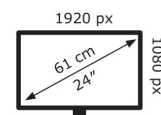

VG249Q3A

EAN 4711387172452

Produkt Nummer 90LM09B0-B01170

- 23.8-Zoll Full HD (1920×1080) Fast IPS Gaming-Monitor mit 180Hz Bildwiederholrate, entwickelt für professionelle Gamer und immersives Gameplay
- 1 ms (GTG) Reaktionszeit für flüssiges Gameplay und ASUS Extreme Low Motion Blur (ELMB) Technologie zur weiteren Reduzierung von Ghosting und Bewegungsunschärfe
- FreeSync Premium sorgt für ein nahtloses Spielerlebnis, indem VRR (variable Bildwiederholrate) standardmäßig aktiviert wird.
- Shadow Boost verbessert die Bilddetails in dunklen Bereichen und hellt Szenen auf, ohne dass helle Bereiche überbelichtet werden

18 kWh/1000h

2019/2013