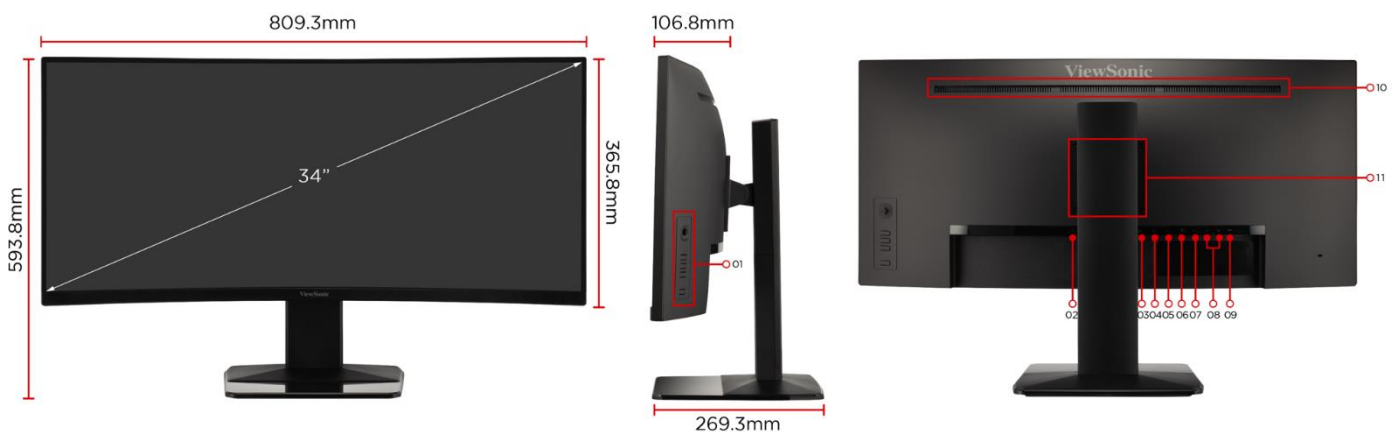

## Hauptmerkmale

- UWQHD-Auflösung 3440 x 1440 auf einem 21:9-Ultrabreitbildschirm
- Integrierte Dockingstation mit USB Typ-C und Ethernet
- Gebogenes 1500R-Panel
- AMD FreeSync™ Premium mit 120 Hz für eine flüssige, kontinuierliche Bilddarstellung
- Fortschrittliche Ergonomie mit Höhenverstellung und einem Neigungswinkel von -3,5°~23°

## Produktbeschreibung

Mit seinem gebogenen 34-Zoll-Bildschirm und der UWQHD-Auflösung (3440 x 1440) sorgt der ViewSonic VG3419C Monitor für ein beeindruckendes Seherlebnis. Mit USB-C- und Ethernet-Konnektivität fungiert dieser gebogene Docking-Monitor als kompletter Hub für Lade-, Daten-, Netzwerk- und Peripheriegeräte, der das Kabelmanagement vereinfacht und das Durcheinander reduziert. Dank seiner ergonomischen Flexibilität können Sie den VG3419C neigen und in der Höhe verstellen, um einen reibungslosen Arbeitsablauf als professioneller Multitasker zu gewährleisten. Der VG3419C ist für Multitasking und Produktivität konzipiert und verfügt über eine integrierte KVM-Switch-Funktion zum Anschließen und Steuern mehrerer Systeme.

## Abmessungen und Anschlüsse

01. Menu Control Panel  
02. Power In  
03. HDMI  
04. Display Port

05. USB Type C  
06. Ethernet (RJ45)  
07. USB Type B Upstream  
08. USB Type A Downstream\*3

09. Audio Out  
10. Speakers  
11. VESA Compatible  
(Wall Mount 100 x 100 mm)

## PRODUKTSPEZIFIKATIONEN

Modell	VG3419C (VS19725)
Bilddiagonale	86,36 cm / 34 Zoll / 21:9
Panel	SuperClear® VA
Panel Oberfläche	Entspiegelt, gehärtet (3H) 1500R Curved
Anzeigefläche (H/V)	797 x 334 mm
Native Auflösung	3440 x 1440 @ 120hz
Reaktionszeit	3,5 ms GtG 0,4 ms MPRT
Helligkeit	300 cd/m <sup>2</sup>
Kontrastverhältnis (nativ)	3.000:1
Kontrastverhältnis (dyn.)	80Mio.:1
Betrachtungswinkel (H/V)	178°/178°
Pixelabstand	0,232 x 0,232 mm
Farben	16,7Mio.
Farbraumabdeckung	100% SRGB