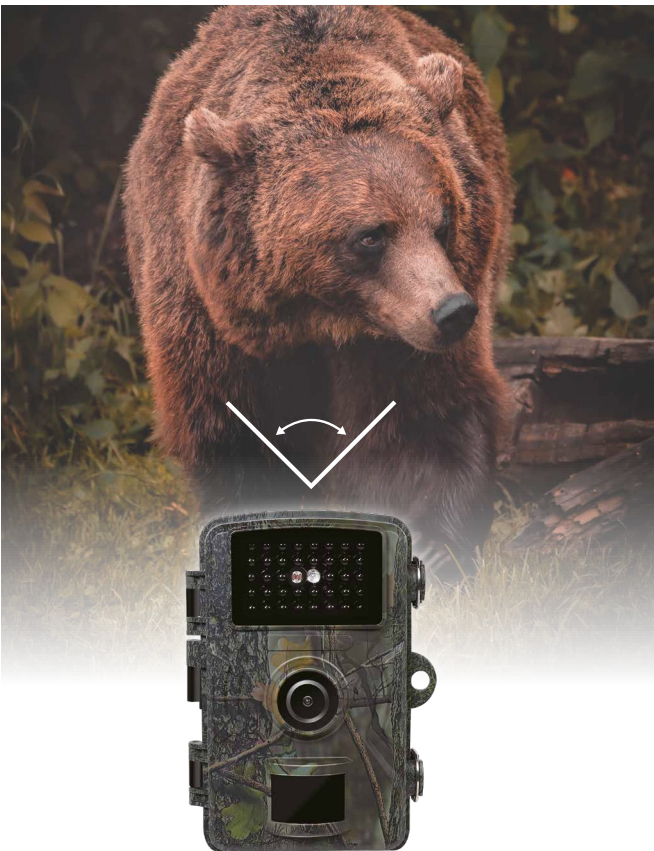

LogiLink®

Wildkamera

mit Nachtsicht

Art.-Nr.: WC0065

Infrarot-
Nachtsicht

Bewegungsmelder

IP66
Wasserdicht

90°
PIR-Sensor

1080P
Auflösung

15 m

Erkennungs-
bereich

Die Natur live erleben und festhalten

Verwenden Sie die LogiLink Wildtierkamera in Ihrem Garten, Haus oder Wald und behalten Sie Ihr Haustier, Wildtier oder Grundstück im Auge. Die Kamera verfügt über hervorragende Foto- und Videofunktionen und löst bei Bewegung und Wärme aus. Die Kamera ist IP66 geschützt und verfügt über ein Camouflage-Gehäuse - perfekt für den Einsatz im Freien bei jedem Wetter. Die ideale Wild- und Überwachungskamera.

Nimmt kristallklare 16-MP-Bilder und 1080P-HD-Videos mit besonders klarem Ton auf.

Eindrucksvolle Nachtaufnahmen

Schwachlicht-Nachtsicht-Sensor mit optischem Objektiv und großer Blende für Aufnahmen in hervorragender Qualität auch bei Dunkelheit.

IP66 Wasserdicht

Zuverlässig bei allen Wetterbedingungen, ideal für das Aufnehmen im Freien.

Großes LCD-Display

Der integrierte 2-Zoll-LCD-Farbbildschirm erleichtert Ihnen die Einstellung von Parametern und die Anzeige von Fotos und Videos im Feld.