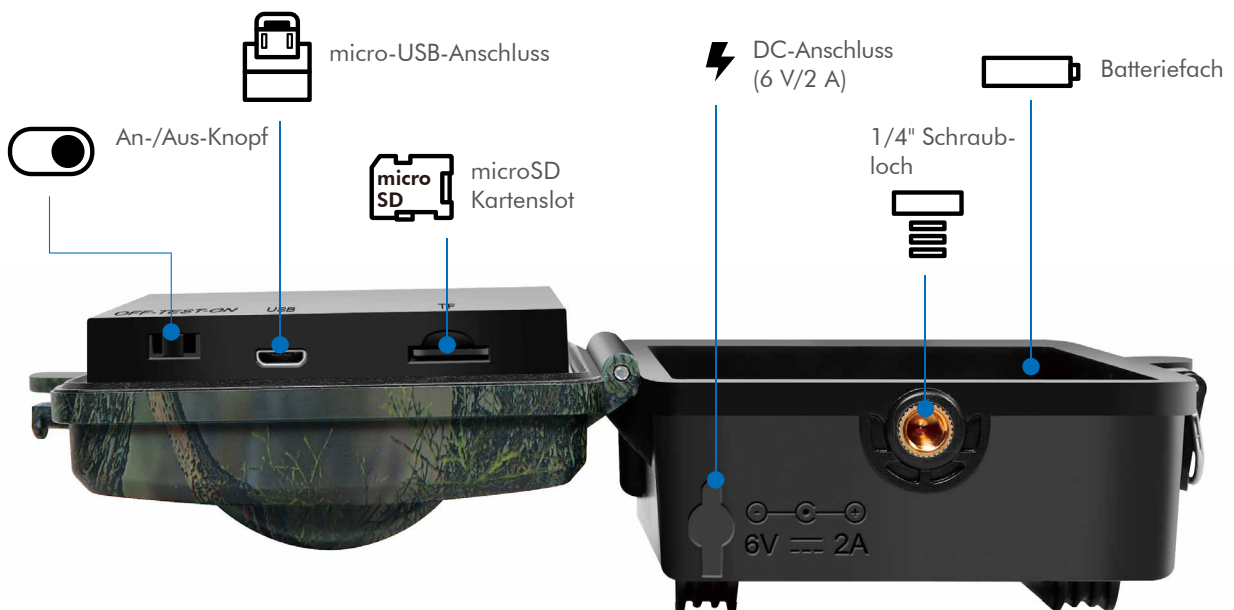

*Die technischen Daten und Bilder können ohne vorherige Ankündigung geändert werden.
*Alle erwähnten Markennamen sind eingetragene Marken der jeweiligen Eigentümer.

WC0065

Made in China