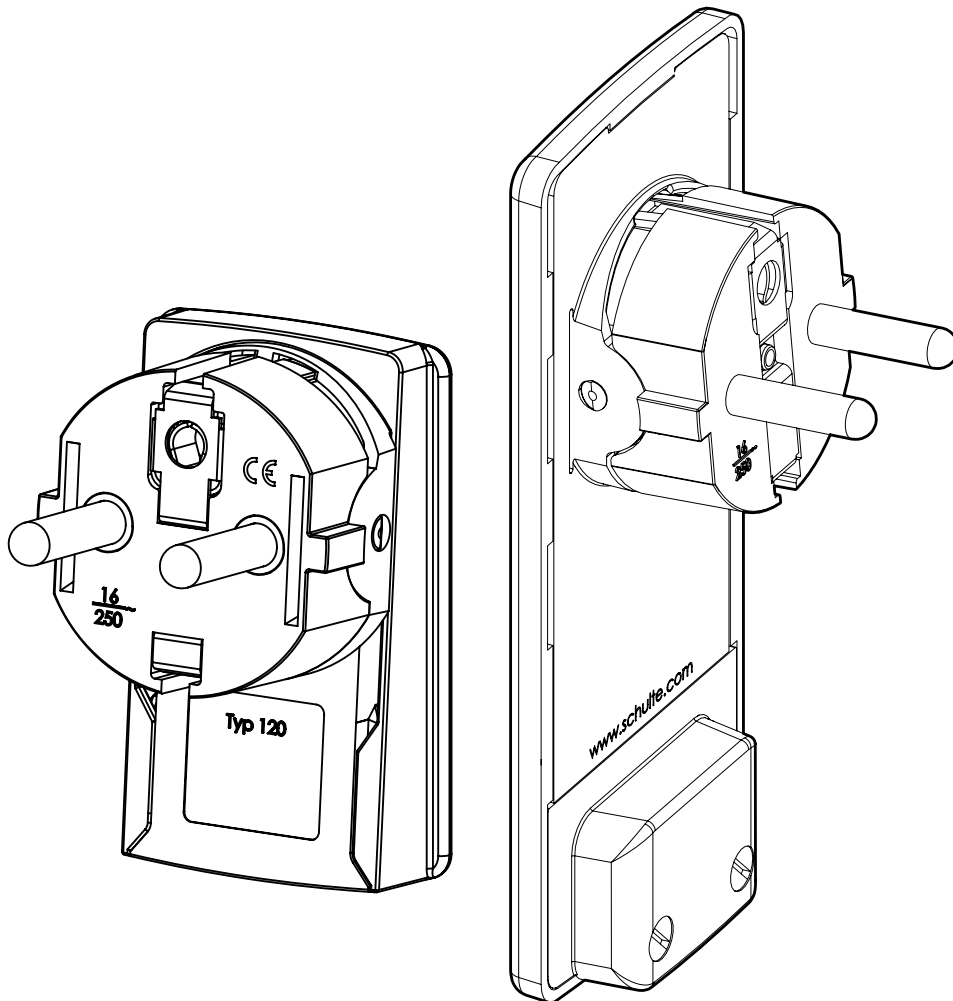

EVoline® Plug / PlugFix / PlugMini

Datenblatt / Data Sheet

Schulte Elektrotechnik GmbH & Co KG

Jüngerstraße 21
58515 Lüdenscheid

Telefon +49 23 51 / 94 81 - 0
Fax +49 23 51 / 4 26 58

E-Mail info@schulte.com
Internet www.evoline.com

Stand 03/2023

Technische Änderungen
vorbehalten

*Technical changes
reserved*