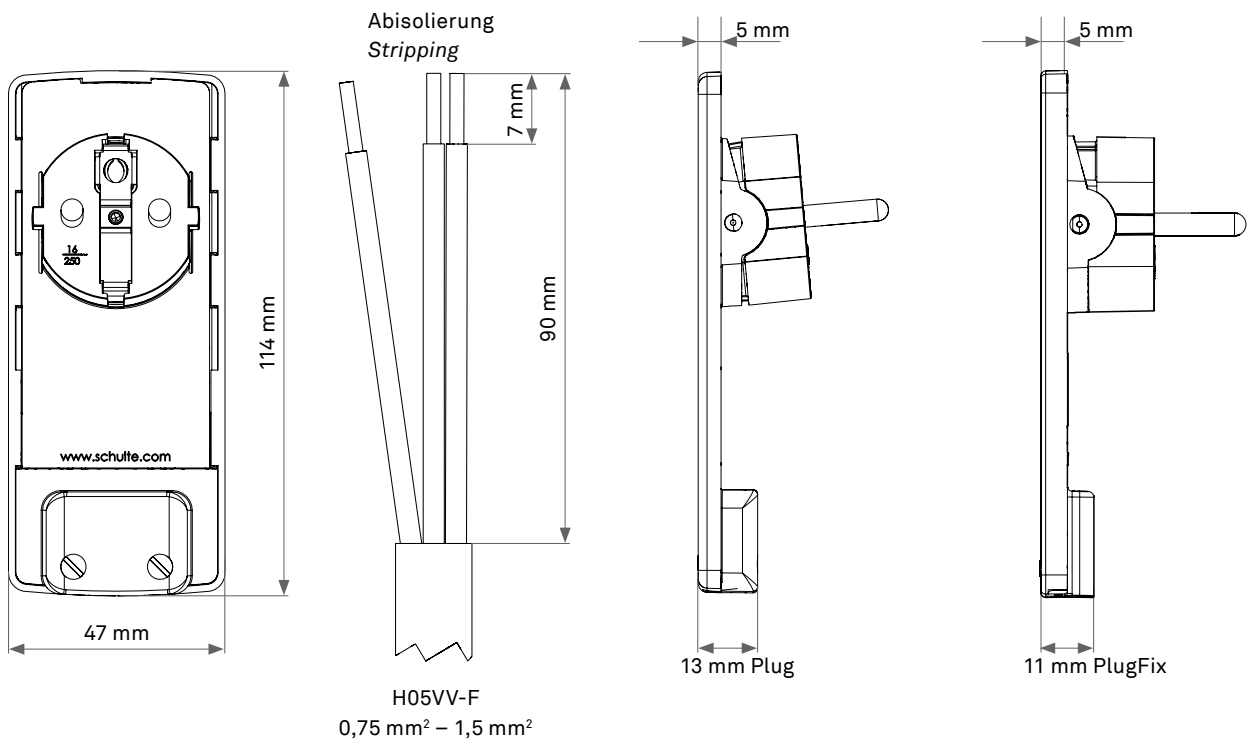

Stand 03/2023

Technische Änderungen
vorbehalten

*Technical changes
reserved*

EVoline[®] Plug / PlugFix / PlugMini

Datenblatt / Data Sheet

Lieferbare Oberflächen Available finishes

■ Kunststoff schwarz
plastic black

■ Kunststoff weiß
plastic white

Sonstiges Further

■ Ohne Kraftaufwand
lösbar (aus jeder
VDE-Steckdose)

Detachable without
effort (from each
VDE socket)

Maße Plug / PlugFix Dimensions Plug / PlugFix

Maße PlugMini Dimensions PlugMini