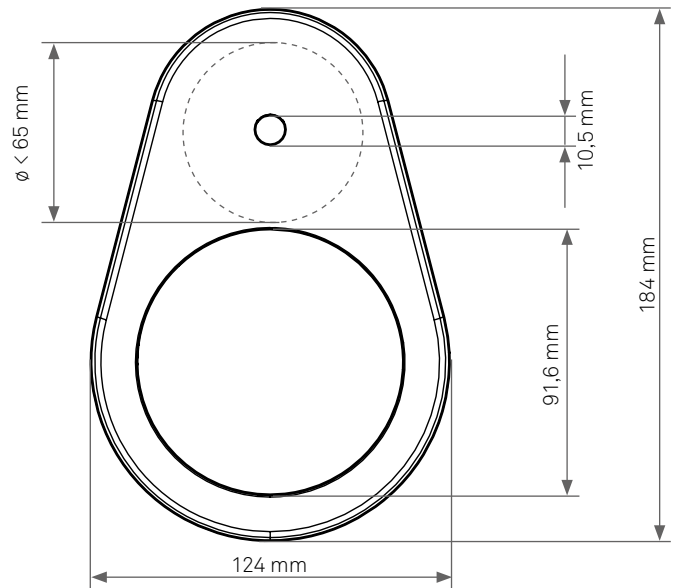

EVoline® Circle80

Datenblatt / Data Sheet

Einzelteile Individual parts

Zubehör Accessories

Maße Dimensions

Maße Zubehör Dimensions Accessories

EVoline[®] Circle80

Datenblatt / Data Sheet

Maße Zubehör

Dimensions Accessories

Ausschnittmaße

Cutout Dimensions

EVoline[®] Circle80

Datenblatt / Data Sheet

**Richtige Handypositionierung
zum kabellosen Laden (DisQ)**
*Correct mobile phone positioning
for wireless charging (DisQ)*