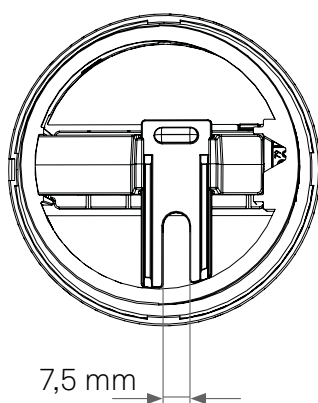

EVoline® Circle80

Datenblatt / Data Sheet

Einzelteile Individual parts

Zubehör Accessories

Maße Dimensions

Maße Zubehör Dimensions Accessories

EVoline[®] Circle80

Datenblatt / Data Sheet

Maße Zubehör

Dimensions Accessories

Ausschnittmaße

Cutout Dimensions

EVoline[®] Circle80

Datenblatt / Data Sheet

**Richtige Handypositionierung
zum kabellosen Laden (DisQ)**
*Correct mobile phone positioning
for wireless charging (DisQ)*