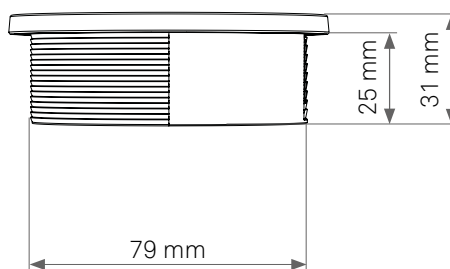

EVoline® Circle80

Datenblatt / Data Sheet

Einzelteile Individual parts

Zubehör Accessories

Maße Dimensions

Maße Zubehör Dimensions Accessories

EVoline[®] Circle80

Datenblatt / Data Sheet

Maße Zubehör

Dimensions Accessories

Ausschnittmaße

Cutout Dimensions

EVoline[®] Circle80

Datenblatt / Data Sheet

**Richtige Handypositionierung
zum kabellosen Laden (DisQ)**
*Correct mobile phone positioning
for wireless charging (DisQ)*