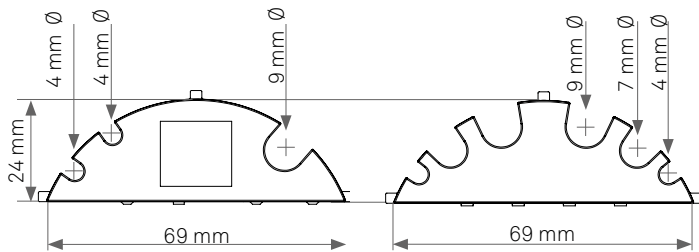

EVoline® Circle80

Datenblatt / Data Sheet

Einzelteile Individual parts

Zubehör Accessories

Maße Dimensions

Maße Zubehör Dimensions Accessories

EVoline[®] Circle80

Datenblatt / Data Sheet

Maße Zubehör

Dimensions Accessories

Ausschnittmaße

Cutout Dimensions

EVoline[®] Circle80

Datenblatt / Data Sheet

**Richtige Handypositionierung
zum kabellosen Laden (DisQ)**
*Correct mobile phone positioning
for wireless charging (DisQ)*