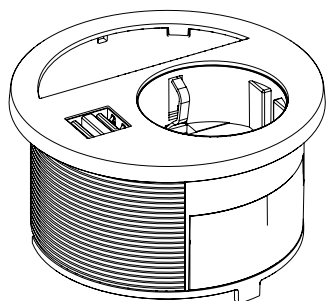

EVoline® Circle80

Datenblatt / Data Sheet

Einzelteile Individual parts

Zubehör Accessories

Maße Dimensions

Maße Zubehör Dimensions Accessories

EVoline[®] Circle80

Datenblatt / Data Sheet

Maße Zubehör

Dimensions Accessories

Ausschnittmaße

Cutout Dimensions

EVoline[®] Circle80

Datenblatt / Data Sheet

**Richtige Handypositionierung
zum kabellosen Laden (DisQ)**
*Correct mobile phone positioning
for wireless charging (DisQ)*