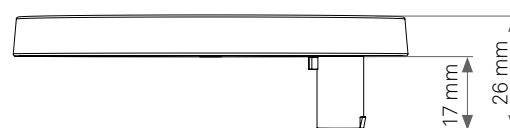

EVoline® Circle80

Datenblatt / Data Sheet

Einzelteile Individual parts

Zubehör Accessories

Maße Dimensions

Maße Zubehör Dimensions Accessories

EVoline[®] Circle80

Datenblatt / Data Sheet

Maße Zubehör

Dimensions Accessories

Ausschnittmaße

Cutout Dimensions

EVoline[®] Circle80

Datenblatt / Data Sheet

**Richtige Handypositionierung
zum kabellosen Laden (DisQ)**
*Correct mobile phone positioning
for wireless charging (DisQ)*