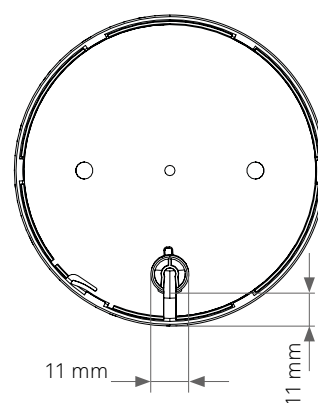

EVoline® Circle80

Datenblatt / Data Sheet

Einzelteile Individual parts

Zubehör Accessories

Maße Dimensions

Maße Zubehör Dimensions Accessories

EVoline[®] Circle80

Datenblatt / Data Sheet

Maße Zubehör

Dimensions Accessories

Ausschnittmaße

Cutout Dimensions

EVoline[®] Circle80

Datenblatt / Data Sheet

**Richtige Handypositionierung
zum kabellosen Laden (DisQ)**
*Correct mobile phone positioning
for wireless charging (DisQ)*