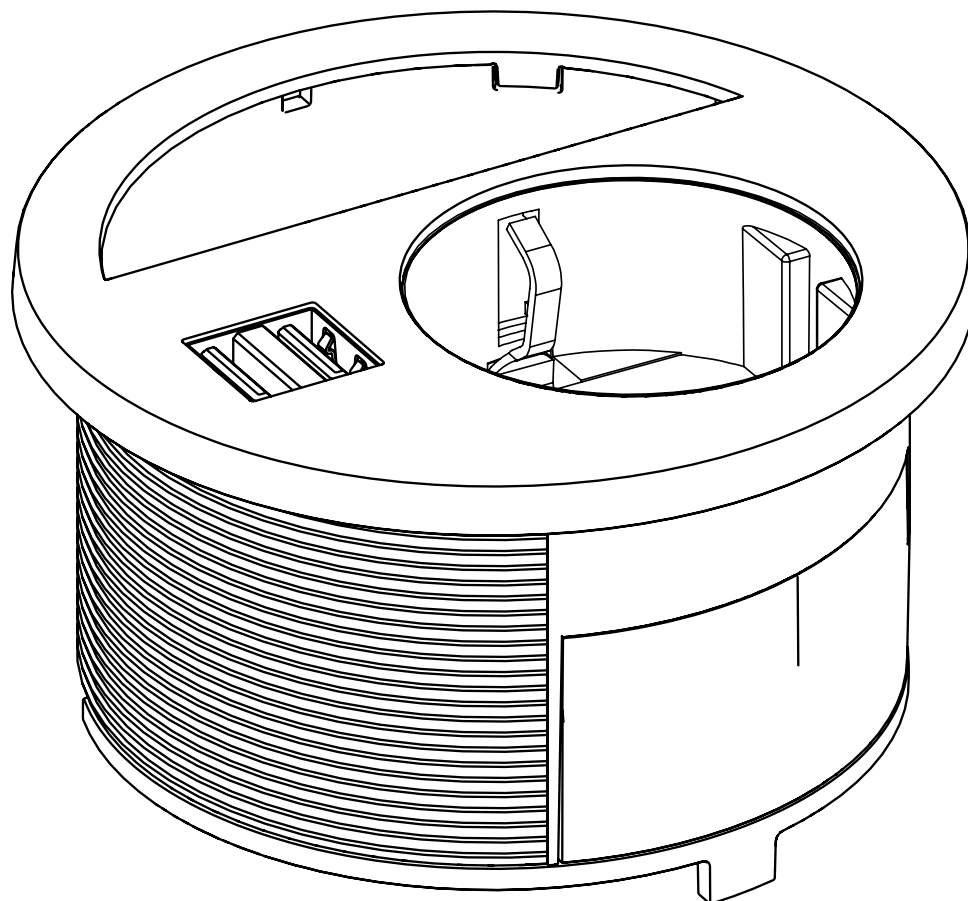

EVoline® Circle80

Datenblatt / Data Sheet

Schulte Elektrotechnik GmbH & Co KG

Jüngerstraße 21
58515 Lüdenscheid

Telefon +49 23 51 / 94 81 - 0
Fax +49 23 51 / 4 26 58

E-Mail info@schulte.com
Internet www.evoline.com

Stand 03/2023

Technische Änderungen
vorbehalten

*Technical changes
reserved*

EVoline® Circle80

Datenblatt / Data Sheet

Lieferbare Oberflächen Available finishes

- Kunststoff schwarz
  Plastic black
- Kunststoff weiß
  Plastic white
- Edelstahl-Optik
  Stainless steel look

Sonstiges Further

- Passt in eine Standard
  Schreibtischöffnung
  von 80 mm
  *Fits into a standard
  80mm worktop*

Bestückungs- möglichkeiten Equipment options

- Steckdose
  Socket
- USB-Charger
- Induktionsladespule (optional)
  Induction charging coil (optional)
- Verschlussplatten(optional):
  Cover plate (optional):
  - Kompletzt geschlossen
    Completely closed
  - Verschluss mit 6 Kabelführungen
    With 6 cable outlets
  - CAT6 Buchse
    CAT6 socket
  - CAT6 Kabel mit Stecker
    CAT6 cable with plug
  - Zweiter USB-Charger
    Second USB charger
  - HDMI 2.0

Technische Daten Technical Data

	VDE	CH	B/F	UK	DK
Nennspannung V_{AC} <i>Nominal Voltage V_{AC}</i>	230	230	230	230	230
Nennstrom A <i>Nominal Current</i>	16	10 16	16	5 13	13
Anschluss- leistung W_{max} <i>Input Power W_{max}</i>	3.600	2.300 3.600	3.600	1.150 2.990	2.990

Ausführung USB Charger* (optional)

Technische Daten zum USB Charger sind im dazugehörigen [Datenblatt](#) enthalten.

Version USB Charger* (optional)

Technical data on the USB Charger can be found in the associated [data sheet](#).

Schutz

Protection

Schutzklasse

Protection category

Schutzart

Protection rating

I

IP20