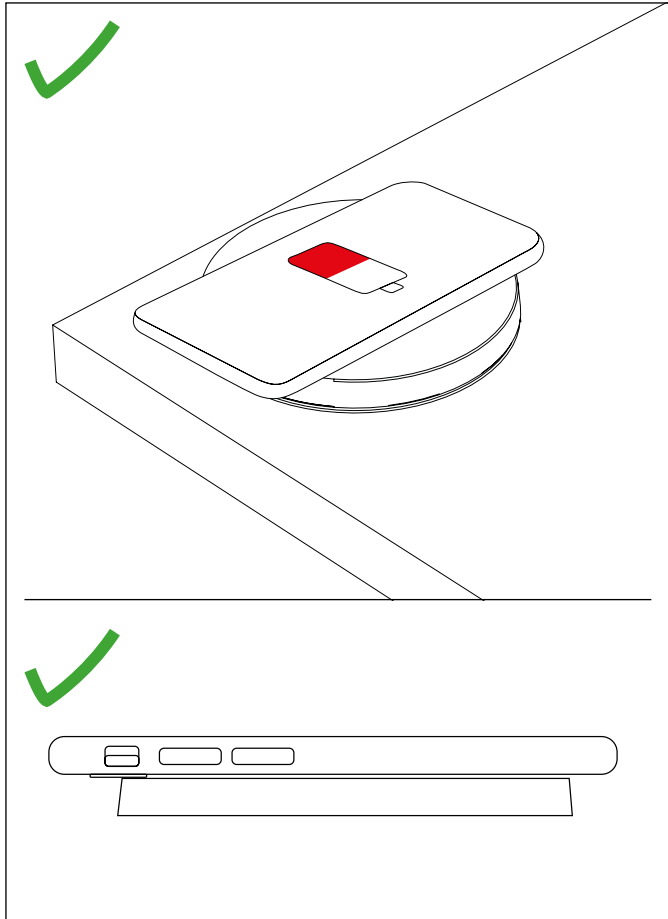

Maße Zubehör

Dimensions Accessories

Ausschnittmaße

Cutout Dimensions

EVoline[®] Circle80

Datenblatt / Data Sheet

**Richtige Handypositionierung
zum kabellosen Laden (DisQ)**
*Correct mobile phone positioning
for wireless charging (DisQ)*

**Falsche Handypositionierung
zum kabellosen Laden (DisQ)**
*Wrong mobile phone positioning
for wireless charging (DisQ)*