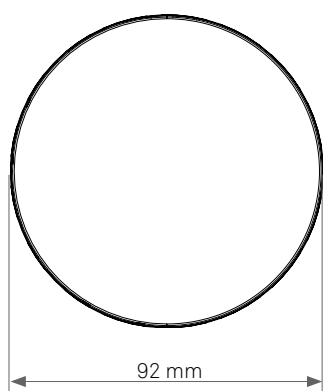

EVoline® Circle80

Datenblatt / Data Sheet

Einzelteile Individual parts

Zubehör Accessories

Maße Dimensions

Maße Zubehör Dimensions Accessories

EVoline[®] Circle80

Datenblatt / Data Sheet

Maße Zubehör

Dimensions Accessories

Ausschnittmaße

Cutout Dimensions

EVoline[®] Circle80

Datenblatt / Data Sheet

**Richtige Handypositionierung
zum kabellosen Laden (DisQ)**
*Correct mobile phone positioning
for wireless charging (DisQ)*