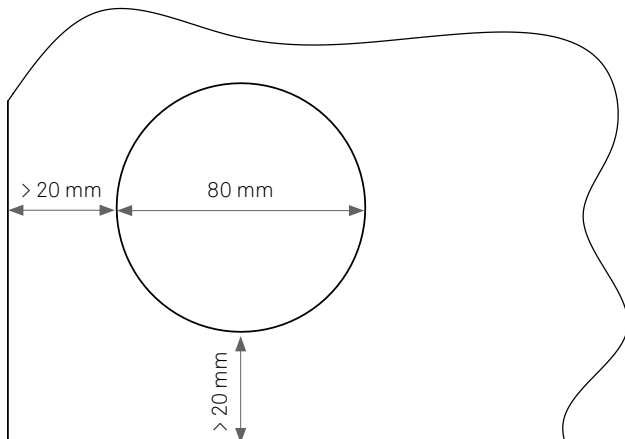

EVoline® Circle80

Datenblatt / Data Sheet

Einzelteile Individual parts

Zubehör Accessories

Maße Dimensions

Maße Zubehör Dimensions Accessories

EVoline[®] Circle80

Datenblatt / Data Sheet

Maße Zubehör

Dimensions Accessories

Ausschnittmaße

Cutout Dimensions

EVoline[®] Circle80

Datenblatt / Data Sheet

**Richtige Handypositionierung
zum kabellosen Laden (DisQ)**
*Correct mobile phone positioning
for wireless charging (DisQ)*