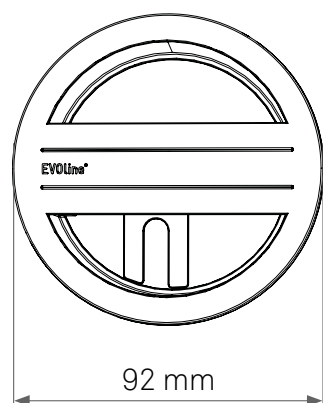

EVoline® Circle80

Datenblatt / Data Sheet

Einzelteile Individual parts

Zubehör Accessories

Maße Dimensions

Maße Zubehör Dimensions Accessories

EVoline[®] Circle80

Datenblatt / Data Sheet

Maße Zubehör

Dimensions Accessories

Ausschnittmaße

Cutout Dimensions

EVoline[®] Circle80

Datenblatt / Data Sheet

**Richtige Handypositionierung
zum kabellosen Laden (DisQ)**
*Correct mobile phone positioning
for wireless charging (DisQ)*