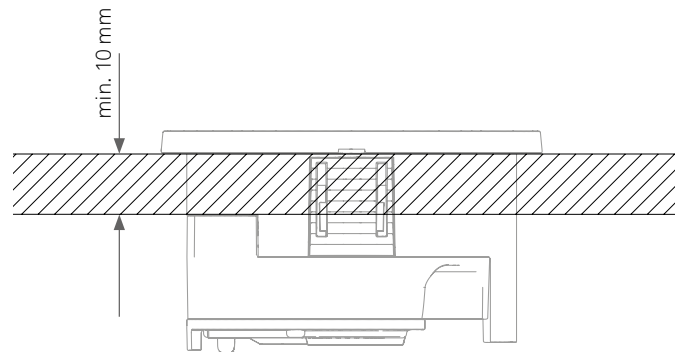

EVoline® Circle80

Datenblatt / Data Sheet

Einzelteile Individual parts

Zubehör Accessories

Maße Dimensions

Maße Zubehör Dimensions Accessories

EVoline[®] Circle80

Datenblatt / Data Sheet

Maße Zubehör

Dimensions Accessories

Ausschnittmaße

Cutout Dimensions

EVoline[®] Circle80

Datenblatt / Data Sheet

**Richtige Handypositionierung
zum kabellosen Laden (DisQ)**
*Correct mobile phone positioning
for wireless charging (DisQ)*