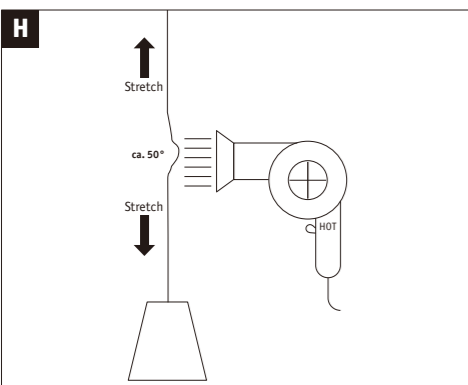

Paulmann

Safety Instructions

1, 2, 3, 4, 5, 6, 7, 8, 12, 16, 17, 18, 19, 20, 21, 22, 24, 28, 29, 30, 31, 32, 33, 34

31.08.2021

A++ - A

01.09.2021

E

www.paulmann.com/symbols

Paulmann Licht GmbH
Quezinger Feld 2
31832 Springe
Germany

www.paulmann.com

Art.-Nr.: 967.76

(+MA326) PSU 11/22

1x

Incl.

OR

not incl.
Remote Control
Art.-Nr.: 500.67

Add more Functions

www.paulmann.com/zb

not incl.
Gateway

Zugelassen für den Betrieb in allen Ländern der EU / Approved for operating in all European countries
CE: Konform mit / in accordance with / conformement a 2014/53/EU <http://www.paulmann.com/ce>

2,4 GHz – 2,4835 GHz

Doesn't apply for the geographical area within a radius of 20km from the centre on "Ny Alesund"

Hiermit erklärt Paulmann Licht, dass der Funkanlagentyp [967.76] der Richtlinie 2014/53/EU entspricht.
Der vollständige Text der EU-Konformitätserklärung ist unter der folgenden Internetadresse verfügbar: www.paulmann.com/ce
Funk-Frequenz [2,4 GHz – 2,4835 GHz] Abgestrahlte Energie [10 mW]