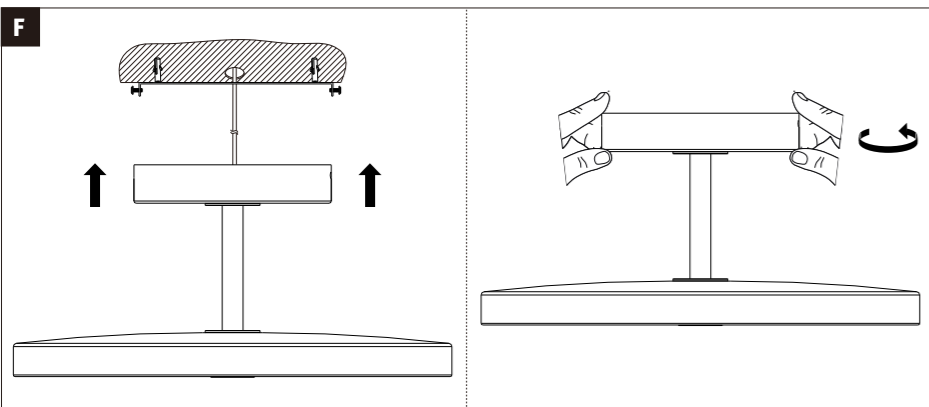

Paulmann

Safety Instructions

1, 2, 3, 4, 5, 6, 7, 8, 12, 16, 17, 18, 19, 20, 21, 22, 24, 28, 29, 30, 31, 32, 33, 34

31.08.2021

A++ - A

01.09.2021

E

www.paulmann.com/symbols

Paulmann Licht GmbH
Quezinger Feld 2
31832 Springe
Germany

www.paulmann.com

Art.-Nr.: 967.76

(+MA326) PSU 11/22

1x

Incl.

OR

not incl.
Remote Control
Art.-Nr.: 500.67

Add more Functions

www.paulmann.com/zb

not incl.
Gateway

Zugelassen für den Betrieb in allen Ländern der EU / Approved for operating in all European countries
CE: Konform mit / in accordance with / conformement a 2014/53/EU <http://www.paulmann.com/ce>

2,4 GHz – 2,4835 GHz

Doesn't apply for the geographical area within a radius of 20km from the centre on "Ny Alesund"

Hiermit erklärt Paulmann Licht, dass der Funkanlagentyp [967.76] der Richtlinie 2014/53/EU entspricht.
Der vollständige Text der EU-Konformitätserklärung ist unter der folgenden Internetadresse verfügbar: www.paulmann.com/ce
Funk-Frequenz [2,4 GHz – 2,4835 GHz] Abgestrahlte Energie [10 mW]