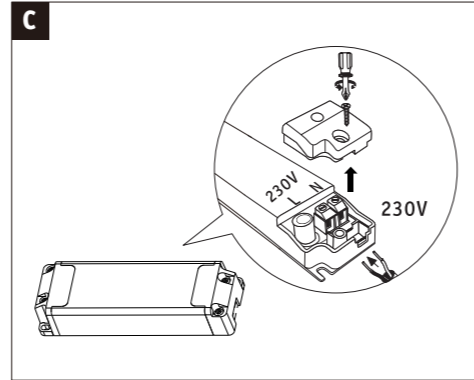

Paulmann

Safety Instructions

1, 2, 3, 4, 5, 6, 7, 8, 12, 16, 17, 18, 19, 20, 21, 22, 24, 28, 29, 30, 31, 32, 33, 34

31.08.2021

A++ - A

01.09.2021

E

www.paulmann.com/symbols

Paulmann Licht GmbH
Quezinger Feld 2
31832 Springe
Germany

www.paulmann.com

Art.-Nr.: 967.76

(+MA326) PSU 11/22

1x

Incl.

OR

not incl.
Remote Control
Art.-Nr.: 500.67

Add more Functions

www.paulmann.com/zb

not incl.
Gateway

Zugelassen für den Betrieb in allen Ländern der EU / Approved for operating in all European countries
CE: Konform mit / in accordance with / conformement a 2014/53/EU <http://www.paulmann.com/ce>

2,4 GHz – 2,4835 GHz

Doesn't apply for the geographical area within a radius of 20km from the centre on "Ny Alesund"

Hiermit erklärt Paulmann Licht, dass der Funkanlagentyp [967.76] der Richtlinie 2014/53/EU entspricht.
Der vollständige Text der EU-Konformitätserklärung ist unter der folgenden Internetadresse verfügbar: www.paulmann.com/ce
Funk-Frequenz [2,4 GHz – 2,4835 GHz] Abgestrahlte Energie [10 mW]