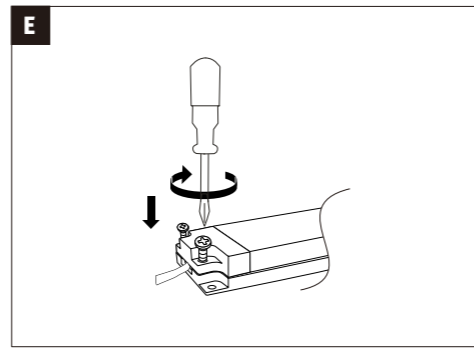

Paulmann

Safety Instructions

1, 2, 3, 4, 5, 6, 7, 8, 12, 16, 17, 18, 19, 20, 21, 22, 24, 28, 29, 30, 31, 32, 33, 34

31.08.2021

A++ - A

01.09.2021

E

www.paulmann.com/symbols

Paulmann Licht GmbH
Quezinger Feld 2
31832 Springe
Germany

www.paulmann.com

Art.-Nr.: 967.76

(+MA326) PSU 11/22

1x

Incl.

OR

not incl.
Remote Control
Art.-Nr.: 500.67

Add more Functions

www.paulmann.com/zb

not incl.
Gateway

Zugelassen für den Betrieb in allen Ländern der EU / Approved for operating in all European countries
CE: Konform mit / in accordance with / conformement a 2014/53/EU <http://www.paulmann.com/ce>

2,4 GHz – 2,4835 GHz

Doesn't apply for the geographical area within a radius of 20km from the centre on "Ny Alesund"

Hiermit erklärt Paulmann Licht, dass der Funkanlagentyp [967.76] der Richtlinie 2014/53/EU entspricht.
Der vollständige Text der EU-Konformitätserklärung ist unter der folgenden Internetadresse verfügbar: www.paulmann.com/ce
Funk-Frequenz [2,4 GHz – 2,4835 GHz] Abgestrahlte Energie [10 mW]