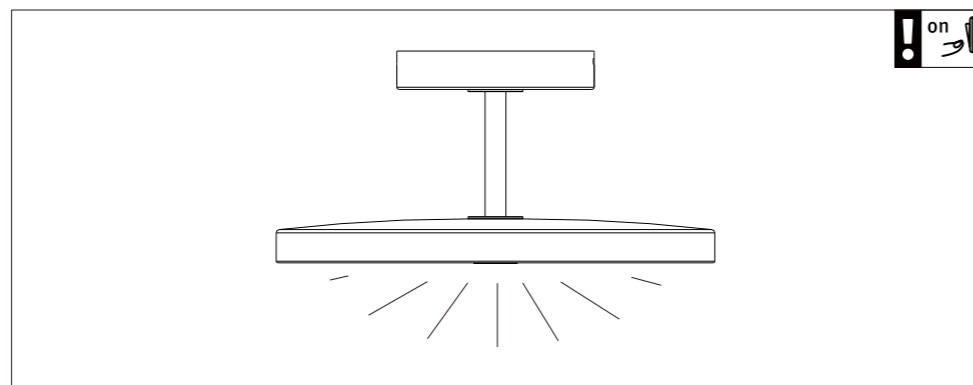

Paulmann

Safety Instructions

1, 2, 3, 4, 5, 6, 7, 8, 12, 16, 17, 18, 19, 20, 21, 22, 24, 28, 29, 30, 31, 32, 33, 34

31.08.2021

A++ - A

01.09.2021

E

www.paulmann.com/symbols

Paulmann Licht GmbH
Quezinger Feld 2
31832 Springe
Germany

www.paulmann.com

Art.-Nr.: 967.76

(+MA326) PSU 11/22

1x

Incl.

OR

not incl.
Remote Control
Art.-Nr.: 500.67

Add more Functions

www.paulmann.com/zb

not incl.
Gateway

Zugelassen für den Betrieb in allen Ländern der EU / Approved for operating in all European countries
CE: Konform mit / in accordance with / conformement a 2014/53/EU <http://www.paulmann.com/ce>

2,4 GHz – 2,4835 GHz

Doesn't apply for the geographical area within a radius of 20km from the centre on "Ny Alesund"

Hiermit erklärt Paulmann Licht, dass der Funkanlagentyp [967.76] der Richtlinie 2014/53/EU entspricht.
Der vollständige Text der EU-Konformitätserklärung ist unter der folgenden Internetadresse verfügbar: www.paulmann.com/ce
Funk-Frequenz [2,4 GHz – 2,4835 GHz] Abgestrahlte Energie [10 mW]