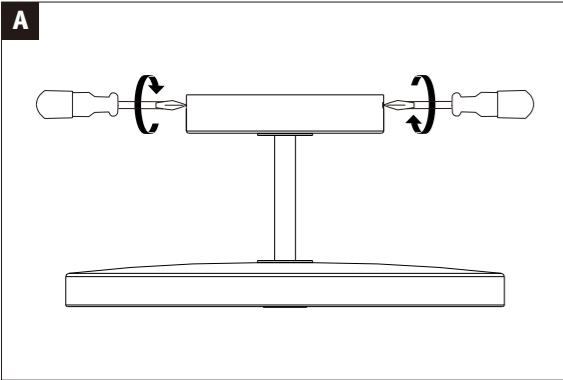

Paulmann

Safety Instructions

1, 2, 3, 4, 5, 6, 7, 8, 12, 16, 17, 18, 19, 20, 21, 22, 24, 28, 29, 30, 31, 32, 33, 34

31.08.2021

A++ - A

01.09.2021

E

www.paulmann.com/symbols

Paulmann Licht GmbH
Quezinger Feld 2
31832 Springe
Germany

www.paulmann.com

Art.-Nr.: 967.76

(+MA326) PSU 11/22

1x

Incl.

OR

not incl.
Remote Control
Art.-Nr.: 500.67

Add more Functions

www.paulmann.com/zb

not incl.
Gateway

Zugelassen für den Betrieb in allen Ländern der EU / Approved for operating in all European countries
CE: Konform mit / in accordance with / conformement a 2014/53/EU <http://www.paulmann.com/ce>

2,4 GHz – 2,4835 GHz

Doesn't apply for the geographical area within a radius of 20km from the centre on "Ny Alesund"

Hiermit erklärt Paulmann Licht, dass der Funkanlagentyp [967.76] der Richtlinie 2014/53/EU entspricht.
Der vollständige Text der EU-Konformitätserklärung ist unter der folgenden Internetadresse verfügbar: www.paulmann.com/ce
Funk-Frequenz [2,4 GHz – 2,4835 GHz] Abgestrahlte Energie [10 mW]