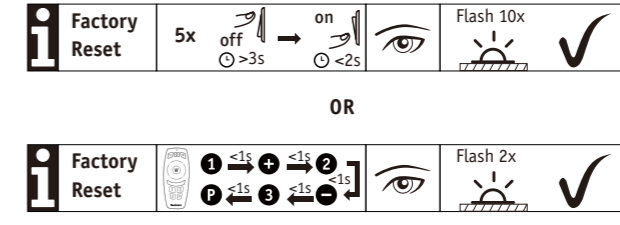

Paulmann

Safety Instructions

1, 2, 3, 4, 5, 6, 7, 8, 12, 16, 17, 18, 19, 20, 21, 22, 24, 28, 29, 30, 31, 32, 33, 34

31.08.2021

A++ - A

01.09.2021

E

www.paulmann.com/symbols

Paulmann Licht GmbH
Quezinger Feld 2
31832 Springe
Germany

www.paulmann.com

Art.-Nr.: 967.76

(+MA326) PSU 11/22

1x

Incl.

OR

not incl.
Remote Control
Art.-Nr.: 500.67

Add more Functions

www.paulmann.com/zb

not incl.
Gateway

Zugelassen für den Betrieb in allen Ländern der EU / Approved for operating in all European countries
CE: Konform mit / in accordance with / conformement a 2014/53/EU <http://www.paulmann.com/ce>

2,4 GHz – 2,4835 GHz

Doesn't apply for the geographical area within a radius of 20km from the centre on "Ny Alesund"

Hiermit erklärt Paulmann Licht, dass der Funkanlagentyp [967.76] der Richtlinie 2014/53/EU entspricht.
Der vollständige Text der EU-Konformitätserklärung ist unter der folgenden Internetadresse verfügbar: www.paulmann.com/ce
Funk-Frequenz [2,4 GHz – 2,4835 GHz] Abgestrahlte Energie [10 mW]