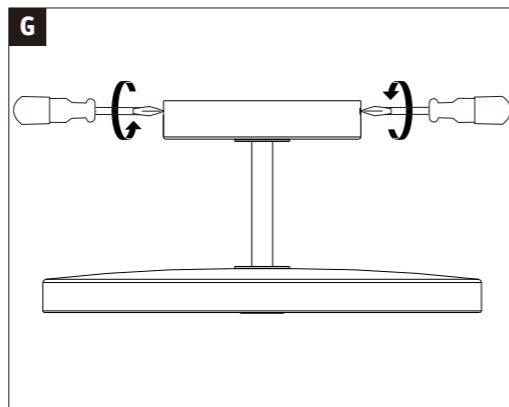

Paulmann

Safety Instructions

1, 2, 3, 4, 5, 6, 7, 8, 12, 16, 17, 18, 19, 20, 21, 22, 24, 28, 29, 30, 31, 32, 33, 34

31.08.2021

A++ - A

01.09.2021

E

www.paulmann.com/symbols

Paulmann Licht GmbH
Quezinger Feld 2
31832 Springe
Germany

www.paulmann.com

Art.-Nr.: 967.76

(+MA326) PSU 11/22

1x

Incl.

OR

not incl.
Remote Control
Art.-Nr.: 500.67

Add more Functions

www.paulmann.com/zb

not incl.
Gateway

Zugelassen für den Betrieb in allen Ländern der EU / Approved for operating in all European countries
CE: Konform mit / in accordance with / conformement a 2014/53/EU <http://www.paulmann.com/ce>

2,4 GHz – 2,4835 GHz

Doesn't apply for the geographical area within a radius of 20km from the centre on "Ny Alesund"

Hiermit erklärt Paulmann Licht, dass der Funkanlagentyp [967.76] der Richtlinie 2014/53/EU entspricht.
Der vollständige Text der EU-Konformitätserklärung ist unter der folgenden Internetadresse verfügbar: www.paulmann.com/ce
Funk-Frequenz [2,4 GHz – 2,4835 GHz] Abgestrahlte Energie [10 mW]