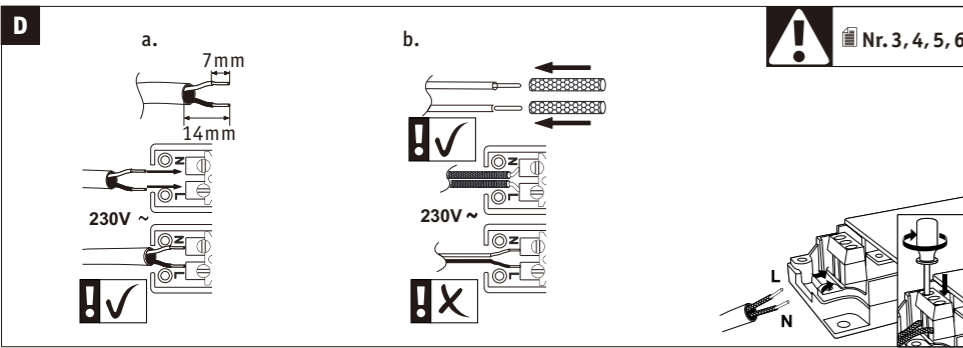

Paulmann

Safety Instructions

1, 2, 3, 4, 5, 6, 7, 8, 12, 16, 17, 18, 19, 20, 21, 22, 24, 28, 29, 30, 31, 32, 33, 34

31.08.2021

A++ - A

01.09.2021

E

www.paulmann.com/symbols

Paulmann Licht GmbH
Quezinger Feld 2
31832 Springe
Germany

www.paulmann.com

Art.-Nr.: 967.76

(+MA326) PSU 11/22

1x

Incl.

OR

not incl.
Remote Control
Art.-Nr.: 500.67

Add more Functions

www.paulmann.com/zb

not incl.
Gateway

Zugelassen für den Betrieb in allen Ländern der EU / Approved for operating in all European countries
CE: Konform mit / in accordance with / conformement a 2014/53/EU <http://www.paulmann.com/ce>

2,4 GHz – 2,4835 GHz

Doesn't apply for the geographical area within a radius of 20km from the centre on "Ny Alesund"

Hiermit erklärt Paulmann Licht, dass der Funkanlagentyp [967.76] der Richtlinie 2014/53/EU entspricht.
Der vollständige Text der EU-Konformitätserklärung ist unter der folgenden Internetadresse verfügbar: www.paulmann.com/ce
Funk-Frequenz [2,4 GHz – 2,4835 GHz] Abgestrahlte Energie [10 mW]