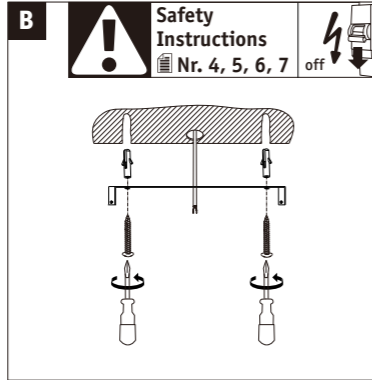

Paulmann

Safety Instructions

1, 2, 3, 4, 5, 6, 7, 8, 12, 16, 17, 18, 19, 20, 21, 22, 24, 28, 29, 30, 31, 32, 33, 34

31.08.2021

A++ - A

01.09.2021

E

www.paulmann.com/symbols

Paulmann Licht GmbH
Quezinger Feld 2
31832 Springe
Germany

www.paulmann.com

Art.-Nr.: 967.76

(+MA326) PSU 11/22

1x

Incl.

OR

not incl.
Remote Control
Art.-Nr.: 500.67

Add more Functions

www.paulmann.com/zb

not incl.
Gateway

Zugelassen für den Betrieb in allen Ländern der EU / Approved for operating in all European countries
CE: Konform mit / in accordance with / conformement a 2014/53/EU <http://www.paulmann.com/ce>

2,4 GHz – 2,4835 GHz

Doesn't apply for the geographical area within a radius of 20km from the centre on "Ny Alesund"

Hiermit erklärt Paulmann Licht, dass der Funkanlagentyp [967.76] der Richtlinie 2014/53/EU entspricht.
Der vollständige Text der EU-Konformitätserklärung ist unter der folgenden Internetadresse verfügbar: www.paulmann.com/ce
Funk-Frequenz [2,4 GHz – 2,4835 GHz] Abgestrahlte Energie [10 mW]