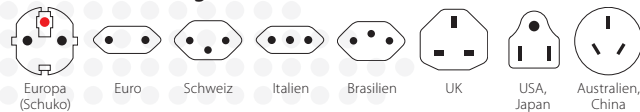

MUV USB AC45PD

Innovativer 2-poliger Weltreiseadapter mit 2 integrierten USB-Anschlüssen (1x USB C & 1x USB)

PD
POWER DELIVERY
FAST CHARGE

Mit dem World Adapter MUV USB AC45PD von SKROSS® können Reisende weltweit sowohl ein USB-C-Gerät als auch ein herkömmliches USB-Gerät aufladen und gleichzeitig ein ungeerdetes 2-Pol-Gerät anschliessen. Die beiden USB-Anschlüsse sind super leistungsstark und ideal zum Aufladen all Ihrer USB-Geräte wie z.B. Laptop, Smartphone, Tablet, Powerbank, Kamera, Smartwatch oder E-Book-Reader. Der Reiseadapter kommt in einer ansprechenden, kompakten Form und kann an mehr als 220 Orten weltweit verwendet werden. Kabel (160 cm) für schnelles Aufladen inkludiert.

Geeignet für

Kompatibilität (Eingang)

Verwendbar mit folgenden Steckdosen

Produktkategorie

- Weltreiseadapter: MUV Serie

Technische Spezifikationen

- Designed in Switzerland
- Geeignet für ungeerdete Geräte (2-Pol)
- Steckdoseingang für: Euro, Australien/China, UK (*nicht in der Schweiz Version), USA/Japan
- Ausgangsstecker: Euro, Australien/China, UK, USA/Japan
- Eingangsspannung: 100 V - 250V, 50/60Hz
- Max. Last: 2.5 A
- Leistung: z.B. bei 100 V - 250 W / 250 V - 625 W
- Austauschbare Sicherung: T 2.5 A
- 1x Type-C USB Output: 5-20V/max. 2.25 A, (max. 45 W PD)
- 1x Type-A USB Output: 5-9V/max. 2.22 A (max. 20W)
- Gleichzeitige Nutzung von USB A + C: 5 V/max. 4.8 A (max. 24 W, shared)
- Durchschnittliche Effizienz im Betrieb: 89.9 %
- Effizienz bei geringer Last (10%): 80.0 %
- Leistungsaufnahme bei Nulllast: 0.05 W
- Kein Spannungswandler