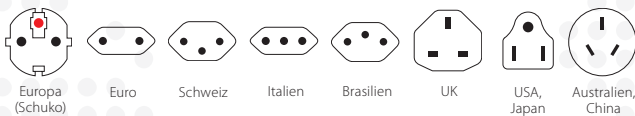

Geeignet für

Verwendbar mit folgenden Steckdosen

Verpackung (Retail)