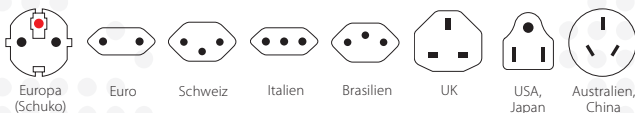

World USB Charger AC65PD

Super praktisches und universell einsetzbares
Dual USB Ladegerät für 220 Destinationen

PD
POWER DELIVERY
FAST CHARGE

Dank des einzigartig Länderschieber-Systems können mit dem World USB Charger AC65PD gleichzeitig zwei USB-Geräte in über 220 Destinationen weltweit mit Energie versorgt werden. Er eignet sich ideal zum Aufladen aller USB-Geräte, z.B. Laptop, Smartphone, Tablet, Powerbank, Kamera oder E-Book-Reader.

Geeignet für

Verwendbar mit folgenden Steckdosen

Verpackung (Retail)

Produktkategorie

- World USB Charger

Technische Spezifikationen

- Designed in Switzerland
- Weltweiter Anschluss in über 220 Destinationen
- Ausgangsstecker: Europa, Australien/China, UK, USA/Japan
- Eingangsspannung: 100 V – 250 V~, 50/60 Hz, max. 72.5 W, max. 1.5 A
- USB-Anschlüsse:
 - 1 x USB-C: 5-20 V/max. 3.25 A, (max. 65 W PD)
 - 1 x USB-A: 5 V/max. 1.5 A, (max. 7.5 W)
- Gleichzeitige Nutzung von USB (A + C): 5 V/max. 1.0 A (max. 5 W) + 5-20 V/max. 3.0 A (max. 60 W)
- Durchschnittliche Effizienz im Betrieb: 90.0 %
- Effizienz bei geringer Last (10 %): 82.3 %
- Leistungsaufnahme bei Nulllast: 0.09 W