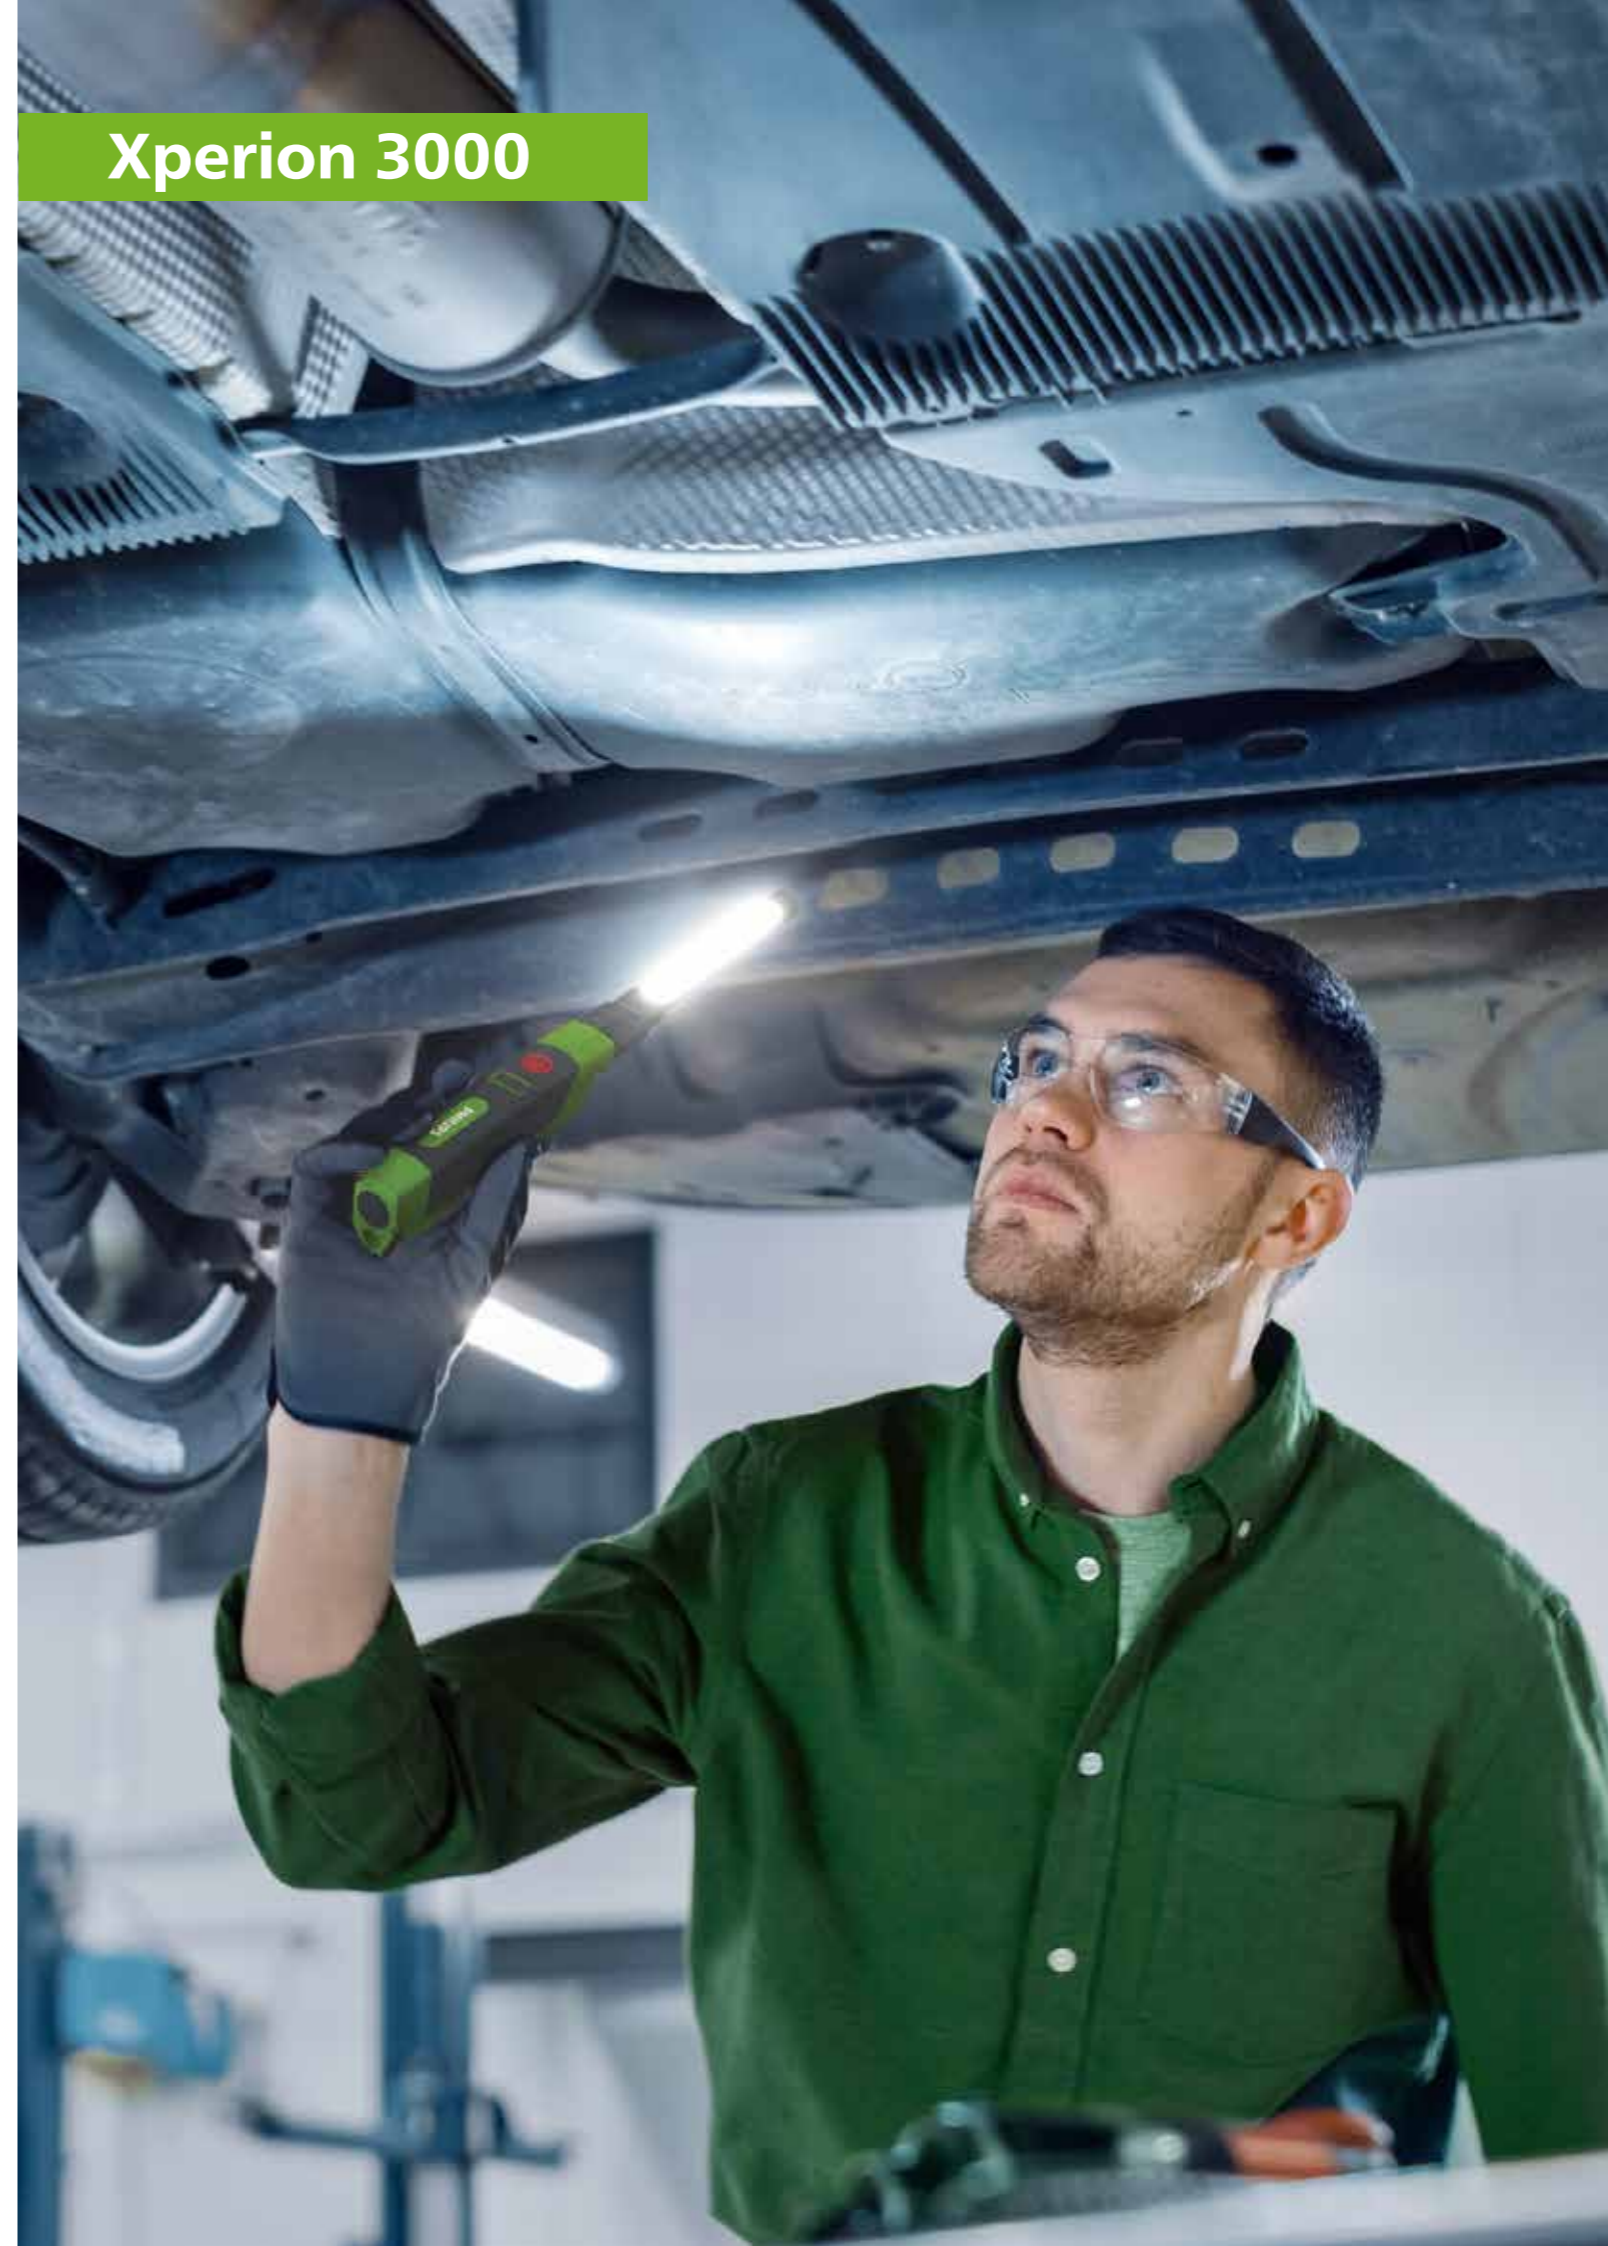

Intelligentes, ergonomisches Design

Robustes Gehäuse aus ABS* und weichem Gummi für einen optimalen Griff der Arbeitsleuchte Griffigkeit	Integrierte, beidseitig ausziehbare Teleskophaken Teleskophalterung	Schalten Sie das Licht ein und aus, indem Sie Ihre Hand vor den Sensor halten Bewegungssensor
Über die Fernbedienung finden Sie verlegte Geräte in einem Umkreis von bis zu 10 Metern wieder Find My Device	Verschieben Sie das Lichtmodul an der Halterung in den Bereich, den Sie ausleuchten möchten Verschiebbares Lichtmodul	Anwesenheitssensor erkennt menschliche Aktivität innerhalb eines Radius von 2,56 m Anwesenheitssensor

Robustheit und Haltbarkeit

Schutzgrad gegen das Eindringen von festen Gegenständen, Staub, versehentlichem Kontakt und Wasser Eindringenschutz	Schutzgrad gegen äußere Einwirkungen Stoßfestigkeit	Widerstandsfähig gegen Fett und Lösungsmittel in Werkstätten Fettabweisend

Stromversorgung und Aufladen

Zeit, die zum vollständigen Aufladen des integrierten Akkus benötigt wird Ladezeit	Wiederaufladbarer Akku über ein USB-C-Kabel Micro-USB	Kompatibel mit der Multi Dock Station** für kabelloses Laden Ladestation
	USB-C	

*Acrylnitril-Butadien-Styrol-Copolymer
**Zubehörteile sind separat erhältlich

Xperion 3000