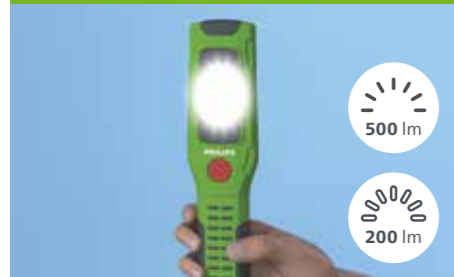

Helle, praktische Arbeitsleuchte

Praktischer Spot