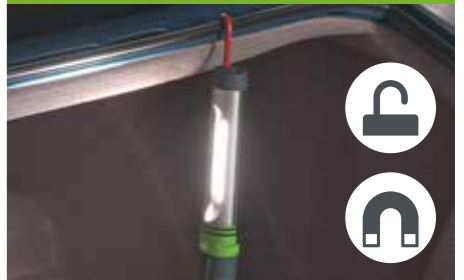

## Kabellose, schlanke LED-Lampe für den professionellen Einsatz

Die Philips Xperion 3000 Line LED-Handleuchte ist ideal für schnelle Inspektionen und längere Reparaturen. Der 120° weite Lichtstrahl vermeidet Schatten, während ein um 360° drehbarer Haken und ein starker Magnet einen Freihandbetrieb ermöglicht.

Helle, praktische Arbeitsleuchte

Aufladung über USB-C

Lange Betriebszeit in verschiedenen Lichtmodi

Starker Magnet und um 360° drehbarer Haken

Breiter Abstrahlwinkel

Stabiles, stoßfestes Gehäuse