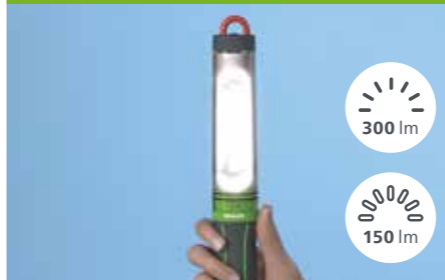

Helle, praktische Arbeitsleuchte

Aufladung über USB-C