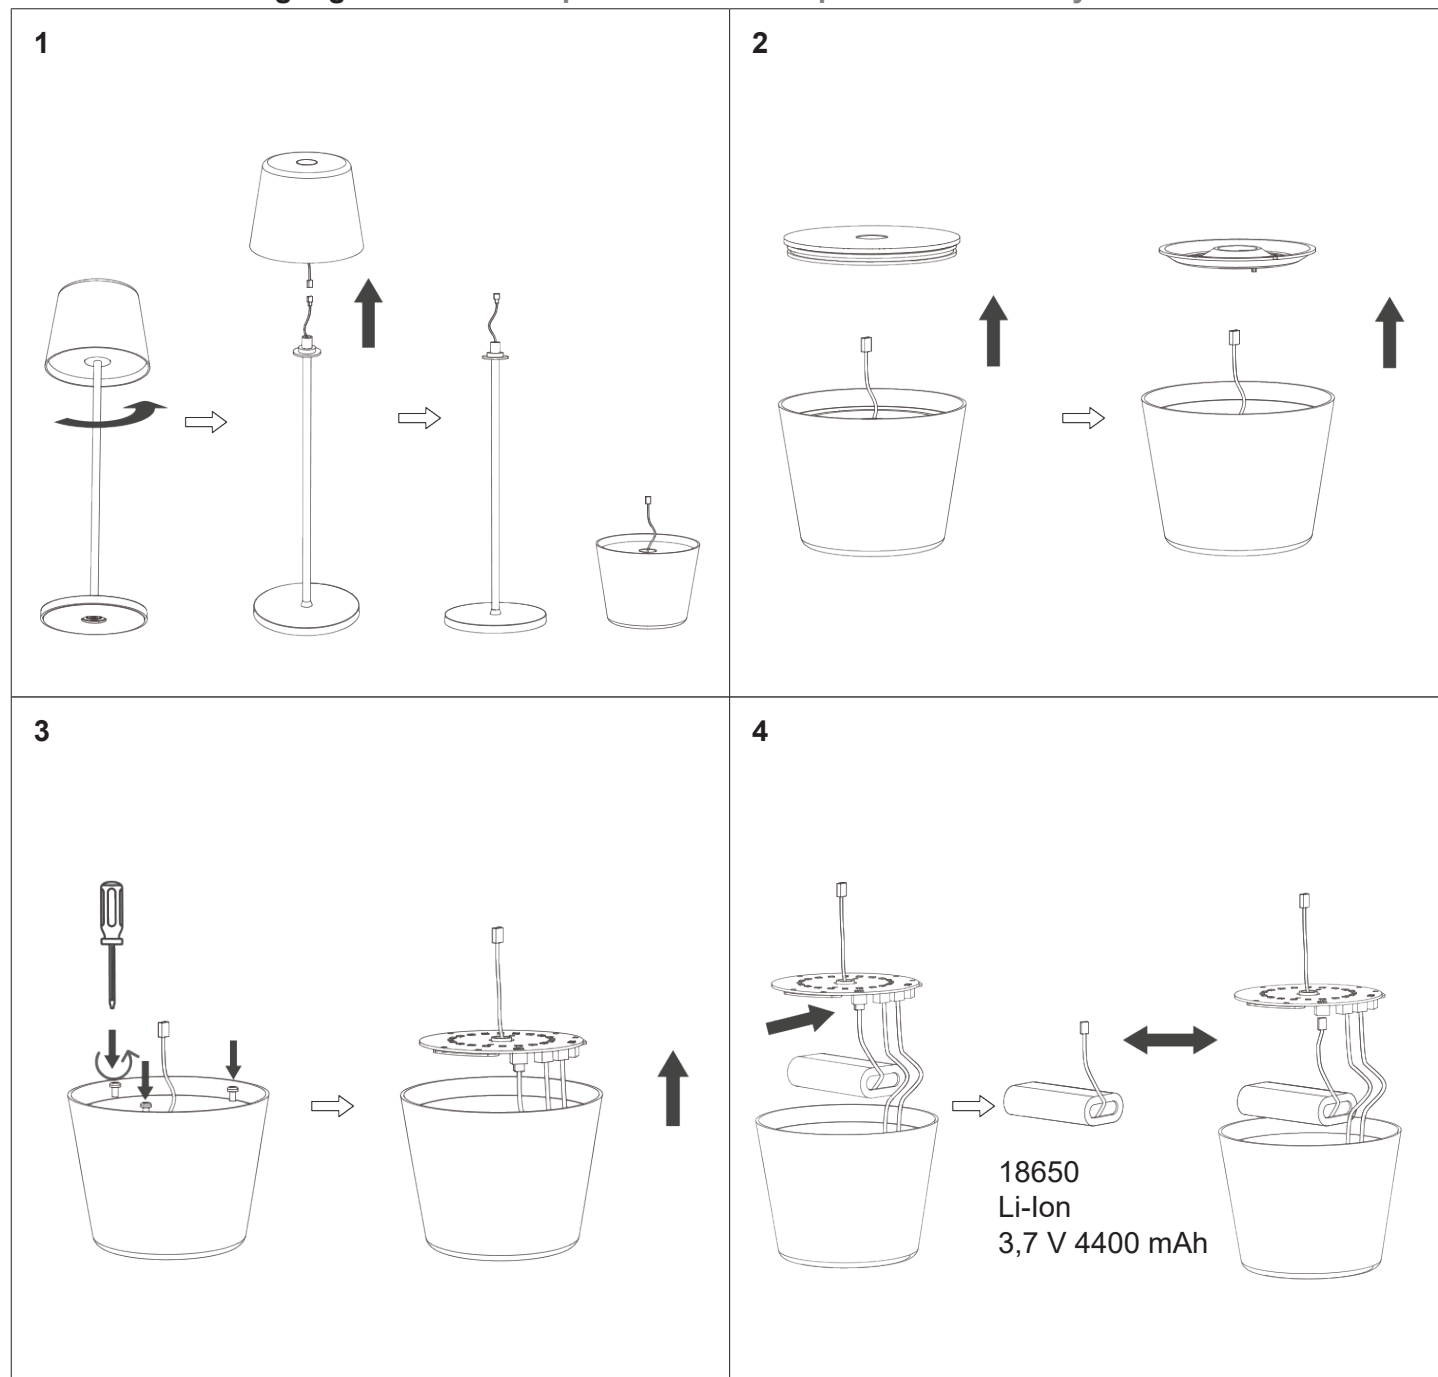

Artikel Nr. / Article No.: 346022 / 346045 / 346046 / 346047 / 346048 / 346049 / 346050 / 346051

Tischleuchte, Canis / Table Lamp, Canis
3,7V DC, 3,50 W

Tausch und Entsorgung des Akkus / Replacement and disposal of the battery

**Batterien dürfen nur im entladenen Zustand in die
AltbatteriesammelgefäÙe bei Handel und bei öffentlich rechtlichen
Entsorgungsträgern abgegeben werden. /**

**Only discharged batteries may be put in the old battery containers you
find in shops and at public disposal companies**