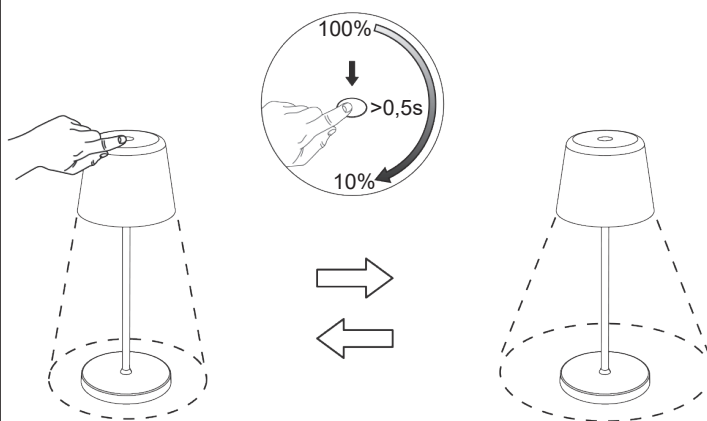

stufenlose Dimmung / stepless Dimming

Dimmung nur bei eingeschalteter Leuchte möglich. /
Dimming only possible when the lamp is switched on.