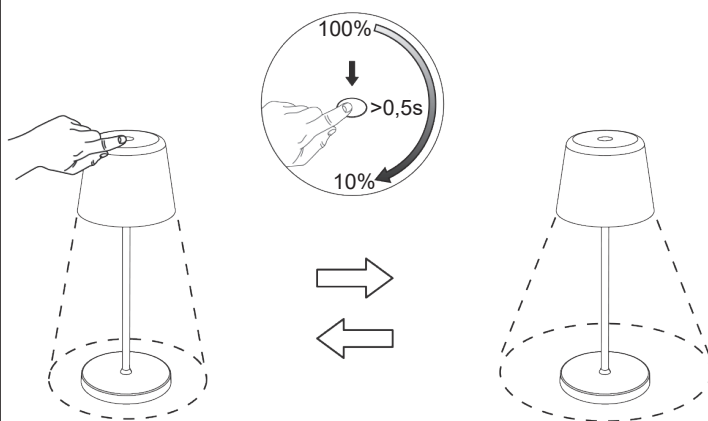

stufenlose Dimmung / stepless Dimming

Dimmung nur bei eingeschalteter Leuchte möglich. /
Dimming only possible when the lamp is switched on.