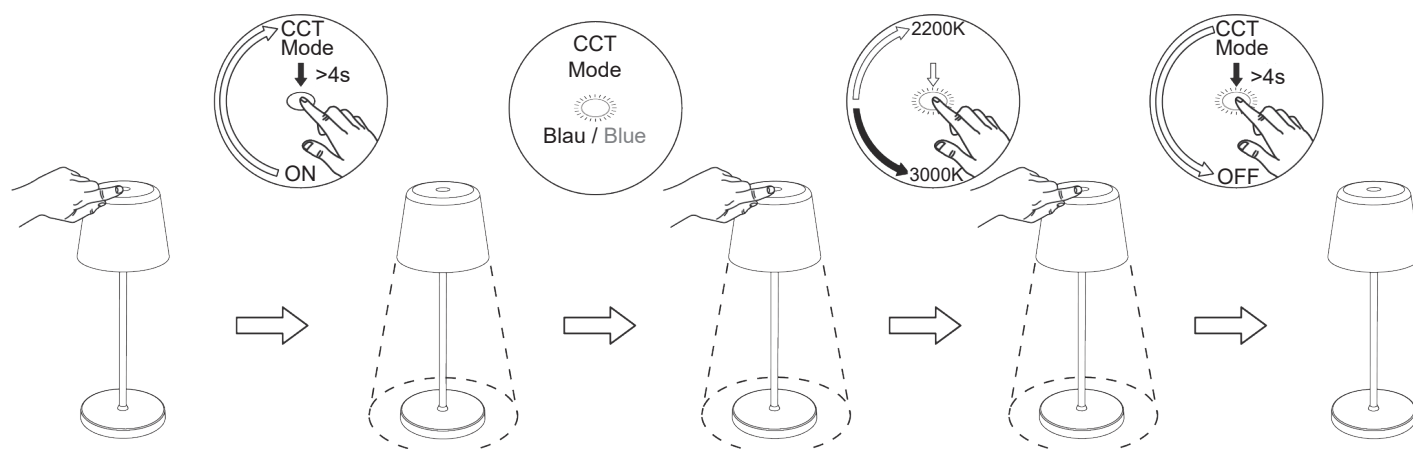

CCT Auswahl / CCT Switch

Farbwahl nur bei ausgeschalteter Leuchte möglich. /

CCT switch only possible when the lamp is switched off.