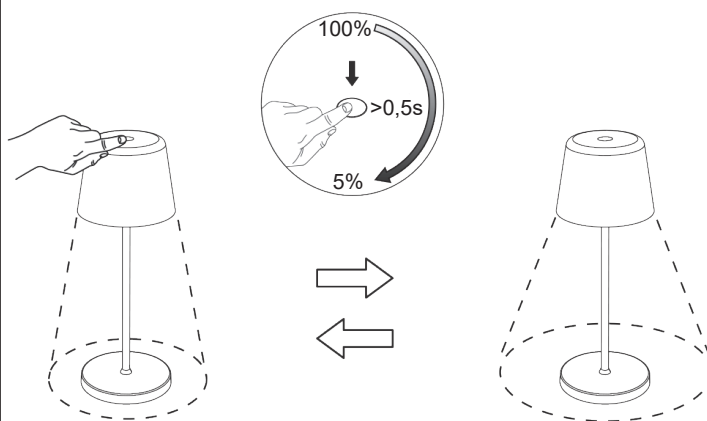

stufenlose Dimmung / stepless Dimming

Dimmung nur bei eingeschalteter Leuchte möglich. /
Dimming only possible when the lamp is switched on.