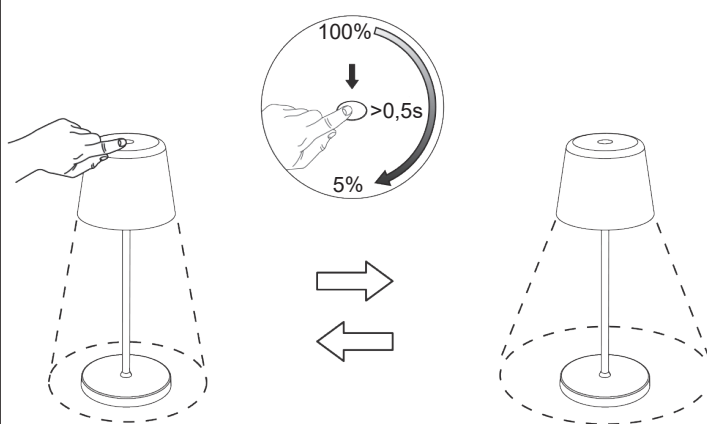

stufenlose Dimmung / stepless Dimming

Dimmung nur bei eingeschalteter Leuchte möglich. /
Dimming only possible when the lamp is switched on.