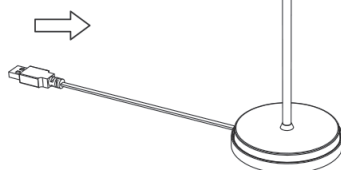

Artikel Nr. / Article No.: 930714

Ladestation, Tischleuchte Canis / Charger Table Lamp, Canis

Aufladen / Charging

USB Adapter

DC5V 1A

(nicht im Lieferumfang /
not in scope of delivery)

Lade-Modus /
Charging-Mode