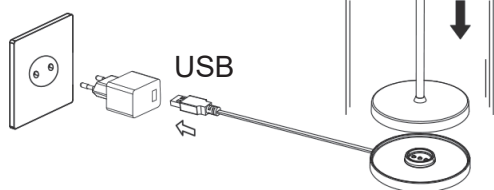

Artikel Nr. / Article No.: 930714

Ladestation, Tischleuchte Canis / Charger Table Lamp, Canis

Aufladen / Charging

USB Adapter

DC5V 1A

(nicht im Lieferumfang /
not in scope of delivery)

Lade-Modus /
Charging-Mode