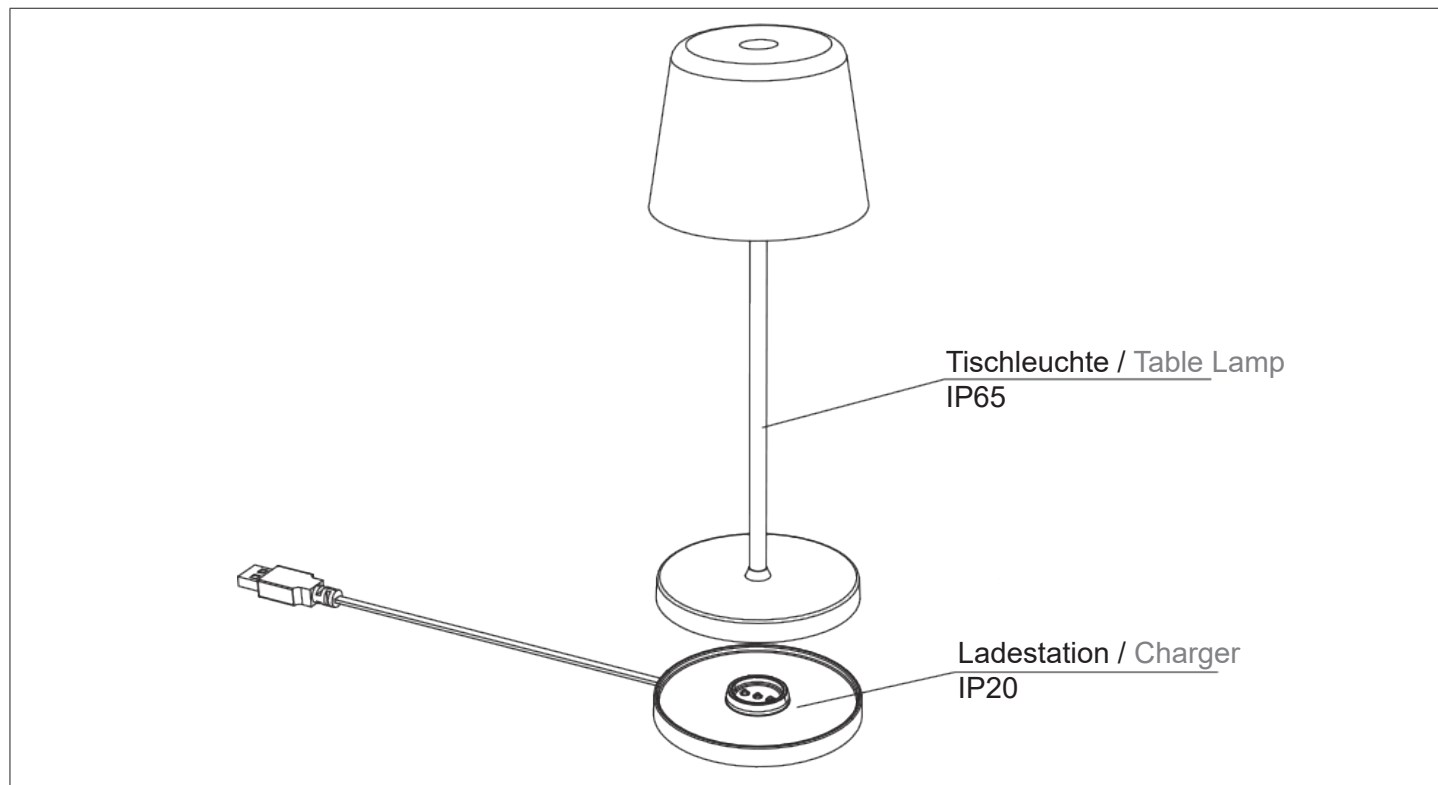

Artikel Nr. / Article No.: 930732

Ladestation, Tischleuchte Canis Mini / Charger Table Lamp, Canis Mini

### Aufladen / Charging

USB Adapter

DC5V 1A

(nicht im Lieferumfang /  
not in scope of delivery)

Lade-Modus /  
Charging-Mode

volle Ladung /  
full Charge