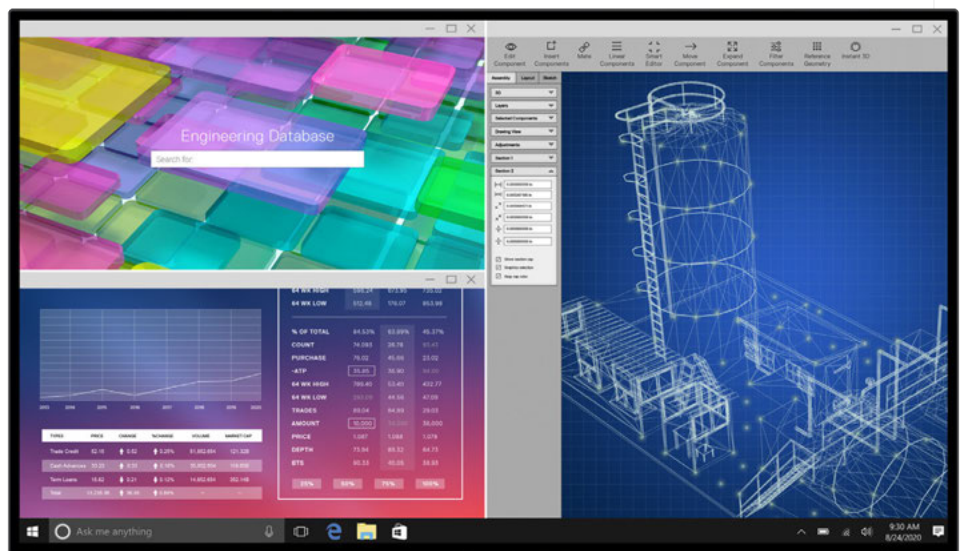

U2723QE, U3223QE

Gesteigerte Produktivität

Dell Display Manager steigert die Produktivität im Alltag durch umfassende Management-Tools, die Ihnen eine optimale Bildwiedergabe, effiziente Anzeigeverwaltung und einfaches, müheloses Multitasking ermöglichen.

Rundum produktiv

Mit EasyArrange können Sie mehrere Anwendungen auf einem oder mehr Bildschirmen mit 38 voreingestellten Fensterpartitionen einfach nebeneinander anordnen und bis zu fünf Fenster individuell anpassen. Besser kann Multitasking nicht funktionieren.

Der Schlüssel zu mehr Komfort

Mit Tastenkombinationen sparen Sie noch mehr Zeit, da sich die Einstellungen für das Displaymanagement ganz einfach konfigurieren lassen und Sie schneller loslegen können.

Nahtlose Übergänge

Die Auto-Restore-Funktion merkt sich, wo Sie aufgehört haben, sodass Sie Ihre Arbeit genau an dieser Stelle wieder aufnehmen können – sogar nachdem Sie die Verbindung getrennt haben.

Erweiterte Kompatibilität

Dank der Unterstützung mehrerer Betriebssysteme⁷ sorgt der Dell Display Manager unabhängig von der Arbeitsweise für optimale Produktivität.

Mehr Management-möglichkeiten

In Asset Management-Berichten können IT-Manager alle Monitordaten schnell erfassen und nachverfolgen sowie mehrere Monitore in einem einzigen Einrichtungsschritt konfigurieren.

Weitere Informationen
[Dell Display Manager](#)