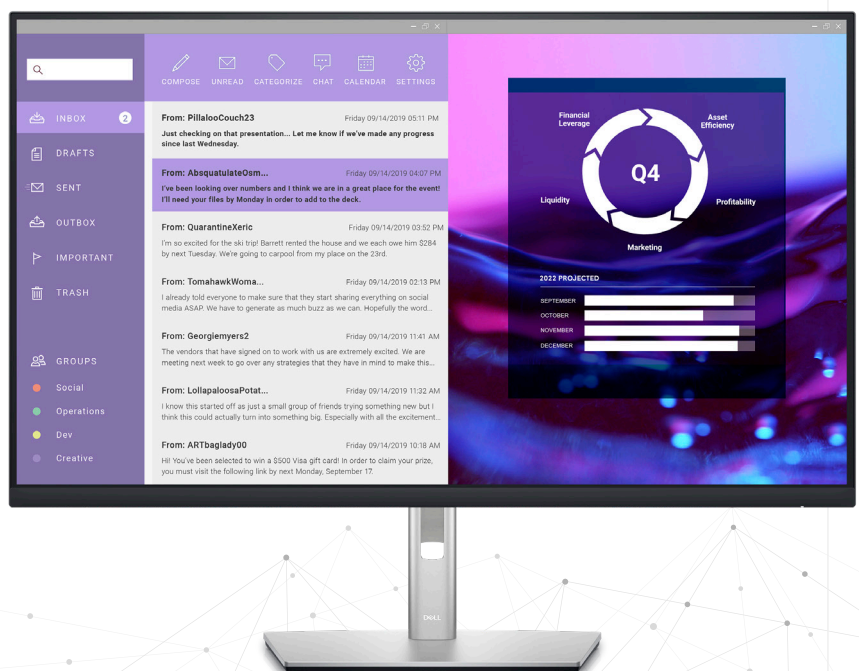

DELL 32-4K-USB-C HUB-MONITOR – P3223QE

Höhere Produktivität

Dell Display Manager steigert die Produktivität im Alltag durch umfassende Management-Tools, die Ihnen eine optimale Bildwiedergabe, effiziente Anzeigeverwaltung und einfaches, müheloses Multitasking ermöglichen.

Rundum produktiv

Mit EasyArrange können Sie mehrere Anwendungen auf einem oder mehr Bildschirmen mit 38 voreingestellten Fensterpartitionen einfach nebeneinander anordnen und bis zu fünf Fenster individuell anpassen. Besser kann Multitasking nicht funktionieren.

Der Schlüssel zu mehr Komfort

Mit Tastenkombinationen sparen Sie noch mehr Zeit, da sich die Einstellungen für das Displaymanagement ganz einfach konfigurieren lassen und Sie schneller loslegen können.

Nahtlose Übergänge

Die Auto-Restore-Funktion merkt sich, wo Sie aufgehört haben, sodass Sie Ihre Arbeit genau an dieser Stelle wieder aufnehmen können – sogar nachdem Sie die Verbindung getrennt haben.

Mehr Management-möglichkeiten

In Asset Management-Berichten können IT-Manager alle Monitordaten schnell erfassen und nachverfolgen sowie mehrere Monitore in einem einzigen Einrichtungsschritt konfigurieren.

Weitere Informationen [Dell Display Manager](#).