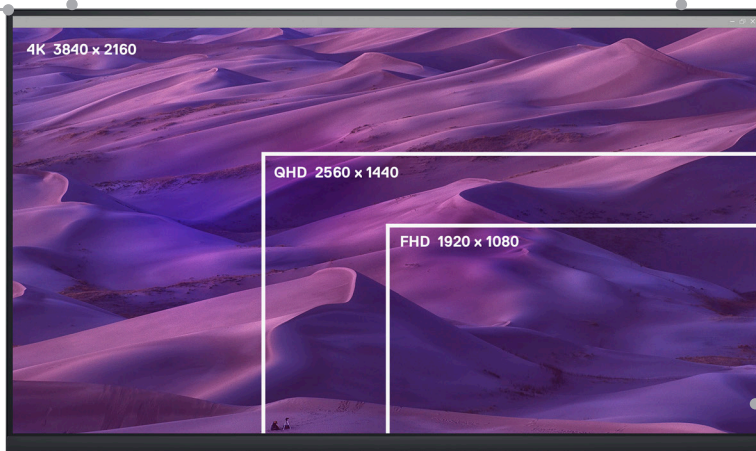

Standardmäßige Farbkonsistenz

Die In-Plane-Switching-Technologie (IPS) ermöglicht die Darstellung konsistenter, lebendiger Farben über einen weiten Betrachtungswinkel. Mit 99 % sRGB-Abdeckung erhalten Sie präzise Farben direkt mitgeliefert.

Verbesserte Verwaltbarkeit

MAC-Adressen-Pass-Through¹, PXE Boot und Wake-on-LAN sind bereits integriert.

Produktivitätshub

Mit Power Delivery von bis zu 90 W per USB-C und umfangreichen Verbindungsoptionen wie RJ45 für Ethernetkonnektivität können Sie ununterbrochen arbeiten und in Verbindung bleiben – alles an einem übersichtlichen Arbeitsplatz.

Umfassende Konnektivität

Sie können sich ohne Weiteres mit verschiedenen Geräten über umfangreiche Konnektivitätsanschlüsse verbinden, darunter z. B. DisplayPort, HDMI und schnell zugängliche, SuperSpeed-USB-Anschlüsse mit 5 Gbit/s.

Funktionales Design

Der Monitor bietet ein Design mit ultradünnem Rahmen an 3 Seiten, einen kleinen Standfuß, einen kleinen Standfuß und eine verbesserte Kabelführung, damit Ihr Schreibtisch zu Hause oder im Büro stets aufgeräumt ist.

Umweltstandards

ENERGY STAR® TCO Certified Edge, EPEAT® Gold-Registrierung

Schnelle Produktivität

Mit Dell Power Sync, das auf ausgewählten Dell PCs verfügbar ist, fahren Sie Ihren Dell PC über den Monitor hoch, auch wenn der Laptopdeckel geschlossen ist.**

Die augenschonende integrierte **ComfortView Plus**-Funktion verringert schädliche Blaulichtemissionen, ohne die Farbleistung zu beeinträchtigen.

Machen Sie es sich bequem Das Gerät lässt sich neigen, schwenken, drehen und ist höhenverstellbar (max. 150 mm)

Einfache Joystick-Steuerung

Zur Navigation durch das OSD-Menü (On-Screen Display)

* Dell Monitore sind seit 8 Jahren in Folge weltweit führend (2. Quartal 2013 bis 3. Quartal 2021)! Quelle: IDC Worldwide Quarterly PC Monitor Tracker, Q3 2021.

** Dell Power Sync auf Ihrem Dell USB-C-Monitor startet Ihr System, selbst wenn der Laptopdeckel geschlossen ist. Diese Funktion ist derzeit nur auf ausgewählten Dell PCs verfügbar. Überprüfen Sie Ihren Dell PC, um sicherzustellen, dass diese Funktion unterstützt wird.

1 Die MAC-Adressen-Pass-Through-Funktion wurde für die Verwendung mit den meisten Dell PC-Systemen getestet. Die Funktionalität von Systemen eines anderen Anbieters kann abweichen.