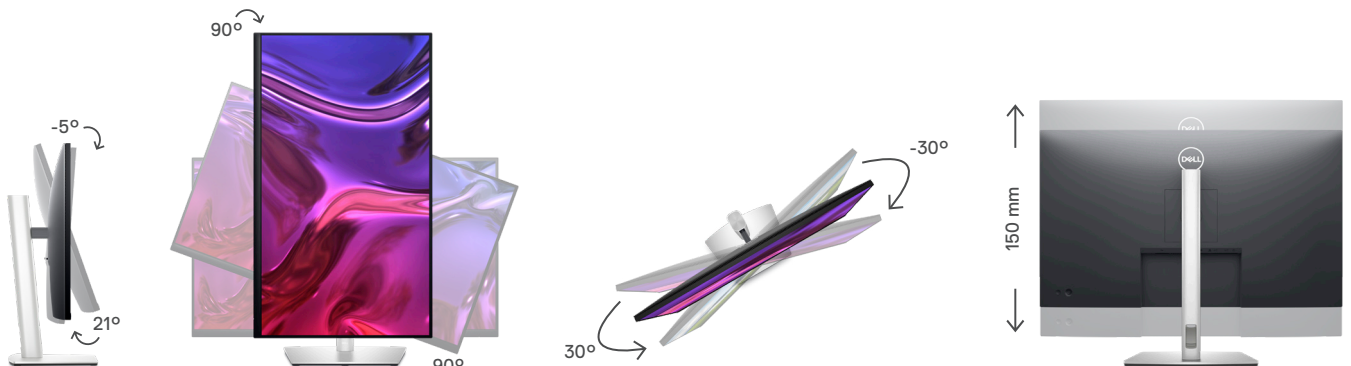

Machen Sie es sich bequem

Genießen Sie individuellen Komfort durch Neigen, Drehen, Schwenken und Anpassen der Höhe Ihres Monitors (max. 150 mm).