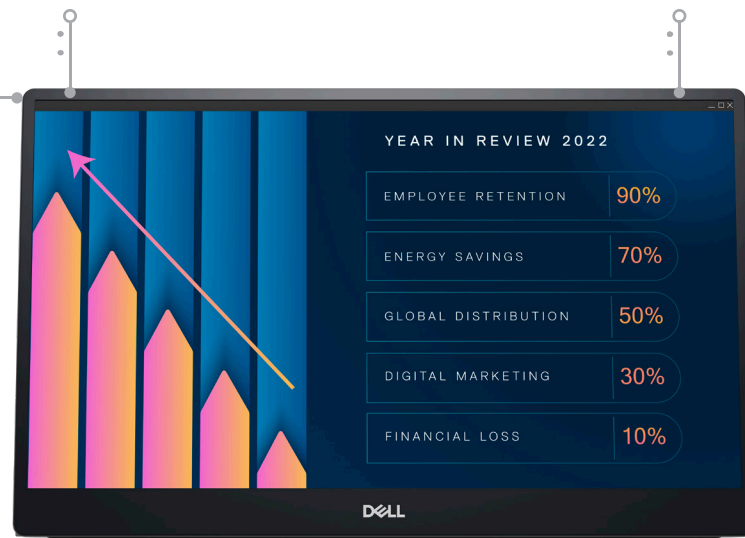

MONITOR DER P SERIE

TRAGBARER DELL 14-MONITOR – P1424H

Nahtlose Anzeige

Erweitern Sie Ihren Bildschirm durch diesen reflexionsarmen FHD-Bildschirm mit IPS-Technologie (In-Plane Switching), die weite Betrachtungswinkel bietet – perfekt für die Zusammenarbeit.

Faszinierende Anzeigequalität

Die leicht zugänglichen Regler sorgen für fantastische Bilder und Videos – egal, ob im Innen- oder Außenbereich.

Effizientes Plug-and-play

Richten Sie Ihren Monitor einfach mit einem einzigen USB-C-Kabel ein, über das Sie sowohl Video als auch Power für effizientes Plug-and-play und schnelle Übergänge übertragen können.

Flexibles Kabel

Genießen Sie eine übersichtliche Ausstattung und größere Mobilität mit einem USB-C-Kabel, das sich problemlos und effizient anschließen lässt. Dieses weiche, biegsame Kabel ist leicht zu transportieren und passt in jede Tasche.

Schonen Sie Ihre Augen mit **ComfortView**, einer Funktion, die schädliche Blaulichtemissionen auf Tastendruck reduziert.

Komfortables Display

Erleben Sie das unkomplizierte On-Screen-Menü mit Schnellzugriffstasten für die Helligkeitsregulierung.

Einfach und modular

Profitieren Sie vom Komfort der USB-C-Konnektivität und ihrer Effizienz beim Anschluss an Dell USB-C-Systeme und -Geräte.

Umweltstandards

EPEAT® Gold, RoHS-konform und ENERGY STAR®

[▶ Klicken Sie hier, um mehr über den tragbaren Dell 14-Monitor – P1424H zu erfahren.](#)