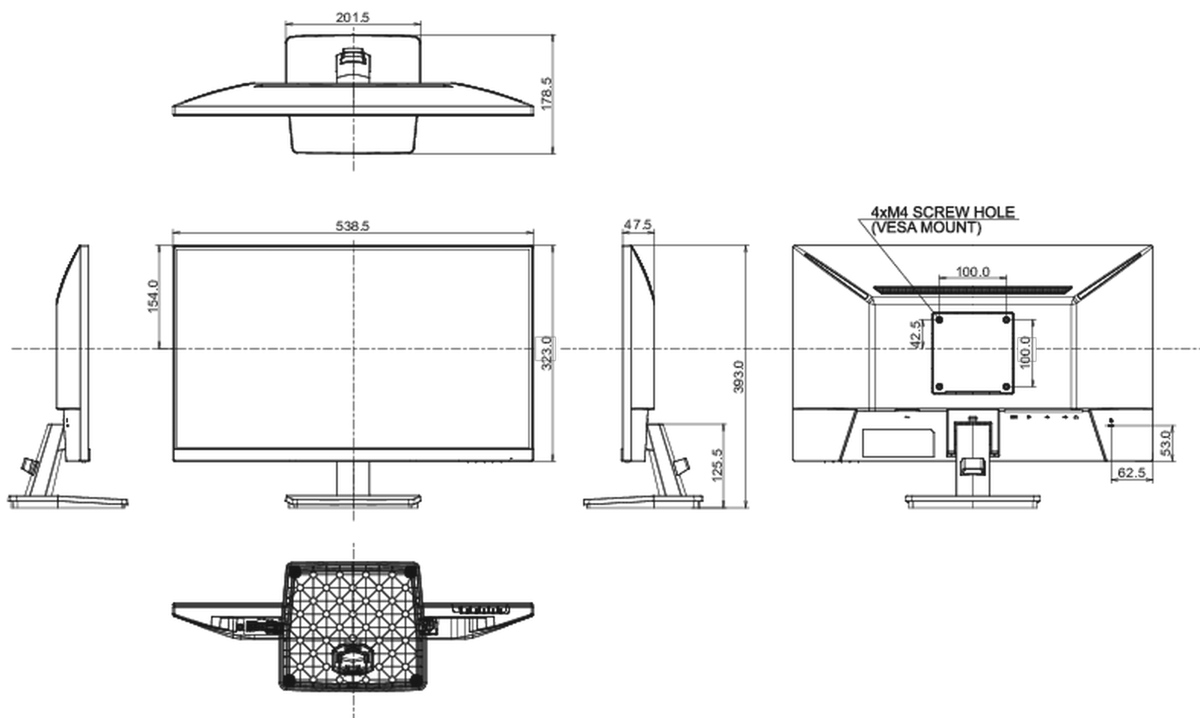

01 DISPLAY EIGENSCHAFTEN

Design	dreiseitig rahmenloses Design
Bilddiagonale	23.8", 60.5cm
Panel-Technologie	IPS Panel Technologie LED, matte Oberfläche
Physikalische Auflösung	1920 x 1080 @100Hz (2.1 megapixel Full HD)
Bildformat	16:9
Helligkeit	250 cd/m ²
Kontrastverhältnis	1000:1
Erweitertes Kontrast Verhältnis	80M:1
Reaktionszeit (MPRT)	1ms
Blickwinkel	horizontal/vertikal: 178°/178°, rechts/links: 89°/89°, nach oben/unten: 89°/89°
Farbunterstützung	16.7mln (sRGB: 96%; NTSC: 72%)
Horizontalfrequenz	30 - 110kHz
Arbeitsfläche H x B	527 x 296.5mm, 20.8 x 11.7"
Pixelabstand	0.275mm
Farbe	matt, schwarz

04 MECHANISCH

Verstellmöglichkeiten	Tilt
Neigungswinkel	22° nach oben; 4° nach unten
VESA Halterung	100 x 100mm
Kabelmanagement	ja

05 ENTHALTENES ZUBEHÖR

Kabel	Netz, USB, HDMI
Sonstige	Leitfaden zur Inbetriebnahme, Sicherheits-Hinweise

08 ABMESSUNGEN / GEWICHT

Produkt Abmessungen B x H x T	538.5 x 393 x 178.5mm
Verpackung Abmessungen B x H x T	615 x 405 x 126mm
Gewicht (ohne Verpackung)	3.0kg
Gewicht (inkl Verpackung)	4.2kg
EAN code	4948570123032