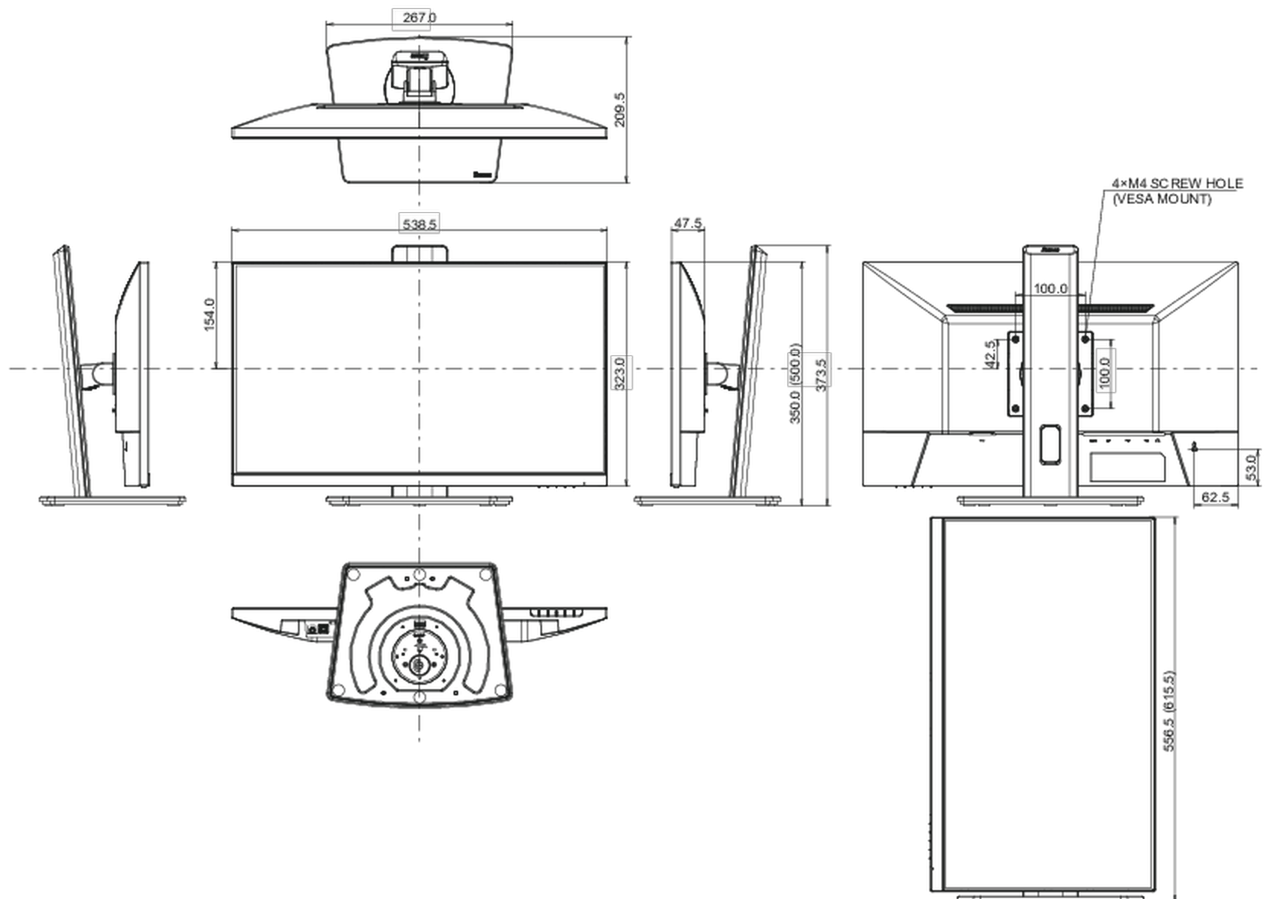

Kabel

Netz, USB, HDMI

Sonstige

Leitfaden zur Inbetriebnahme, Sicherheits-Hinweise

06 STROMVERWALTUNG

Netzteil

intern

Stromversorgung

AC 100 - 240V, 50/60Hz

Leistungsaufnahme

18W typisch, 0.5W Standby, 0.3W ausgeschaltet

07 LEISTUNG

Vorschriften

TCO Certified, CE, TÜV-Bauart, EAC, VCCI-B, PSE, RoHS support, ErP, WEEE, REACH, UKCA

Energieeffizienzklasse (Regulation (EU) 2017/1369)

E

EPEAT

*die Anmeldung ist von Land zu Land unterschiedlich, Einzelheiten finden Sie unter www.epeat.net

REACH SVHC

über 0.1% Blei enthalten

08 ABMESSUNGEN / GEWICHT

Produkt Abmessungen B x H x T

538.5 x 350 (500) x 209,5mm

Verpackung Abmessungen B x H x T

685 x 405 x 126mm

Gewicht (ohne Verpackung)

4.6kg

Gewicht (inkl Verpackung)

5.9kg

EAN code

4948570123049