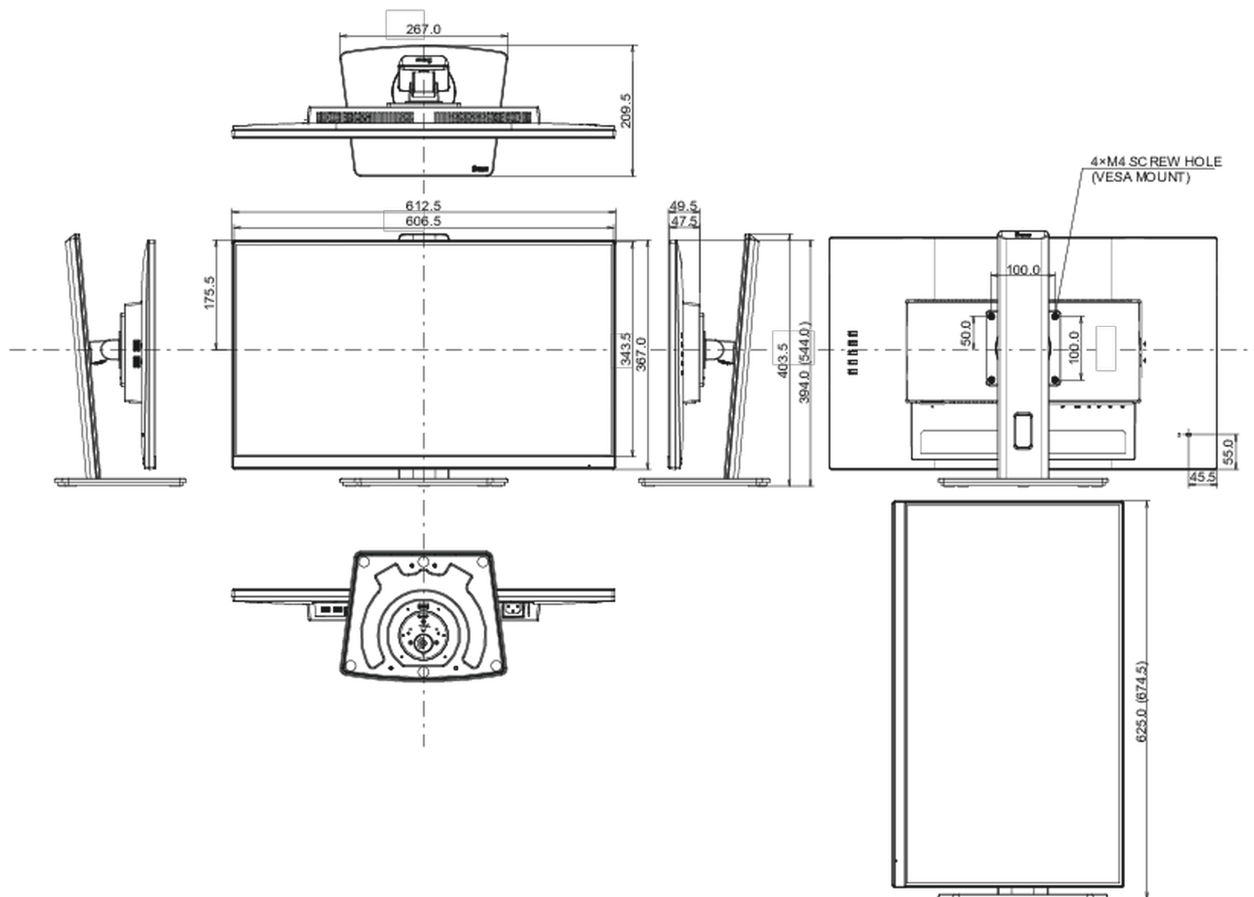

## 01 DISPLAY EIGENSCHAFTEN

Design	Dreiseitig rahmenloses Design
Bilddiagonale	27", 68.6cm
Panel-Technologie	IPS Panel Technologie LED, matte Oberfläche
Physikalische Auflösung	1920 x 1080 @100Hz (2.1 megapixel Full HD)
Bildformat	16:9
Helligkeit	250 cd/m <sup>2</sup>
Kontrastverhältnis	1300:1
Erweitertes Kontrast Verhältnis	80M:1
Reaktionszeit (MPRT)	0.4ms
Blickwinkel	horizontal/vertikal: 178°/178°, rechts/links: 89°/89°, nach oben/unten: 89°/89°
Farbunterstützung	16.7mln (sRGB: 99%, NTSC 72%)
Horizontalfrequenz	31 - 115kHz
Arbeitsfläche H x B	597.9 x 336.3mm, 23.5 x 13.2"
Pixelabstand	0.311mm
Farbe	matt, schwarz

## 08 ABMESSUNGEN / GEWICHT

Produkt Abmessungen B x H x T	612.5 x 394 (544) x 209.5mm
Verpackung Abmessungen B x H x T	690 x 455 x 168mm
Gewicht (ohne Verpackung)	5.7kg
EAN code	4948570122592

Alle Warenzeichen sind eingetragene Handelsmarken. Irrtum und Änderungen in den Spezifikationen vorbehalten. Alle LCD's erfüllen die ISO-9241-307:2008 Pixelfehlerklasse.