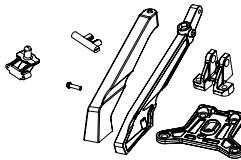

ERSATZTEILE • SPARE PARTS

500405919 Gitterrohrrahmen
Rollcage Set BL

500405920 Chassis-Streben / Kar.-Halter vo/hi
Chassis brace set / Body-mount

500405921 Dämpferbrücken Set Alu vo/hi
Shock towers set front/rear

500405922 Frontrammer
Front bumper

500801027 Karosserie
Body KOD Pickup Brushless

ERSATZTEILE · SPARE PARTS

500205996 Gitterrohrrahmen
Rollcage Set GP

500405920 Chassis-Streben / Kar.-Halter vo/hi
Chassis brace set / Body-mount

500405921 Dämpferbrücken Set Alu vo/hi
Shock towers set front/rear

500405922 Frontrammer
Front bumper

500801028 Karosserie
Body KOD Pickup GP