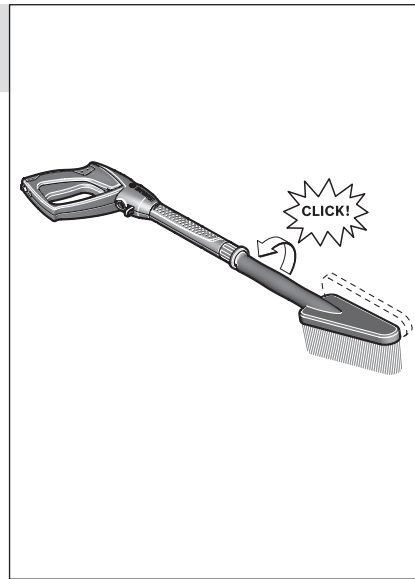

Wash Brush

F 016 800 359

Robert Bosch Power Tools GmbH

70538 Stuttgart

GERMANY

www.bosch-do-it.com

F 016 L81 349 (2015.05) 0/3

1

2

3