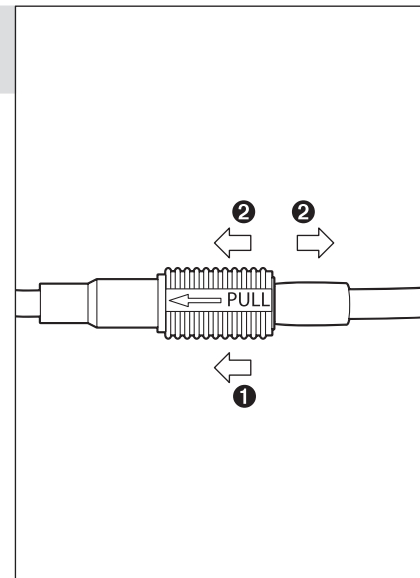

**150
bar**
max. Pressure

Extension Hose 6 m

F 016 800 361

BOSCH

Robert Bosch Power Tools GmbH
70538 Stuttgart
GERMANY

www.bosch-do-it.com

F 016 L81 351 (2018.09) O/3 XXX

F 016 L81 351

1

2

3

4