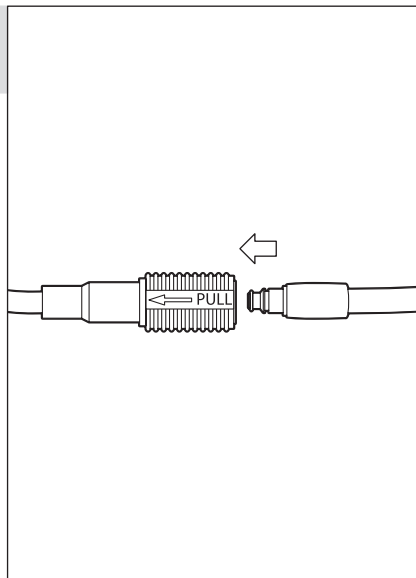

Extension Hose 6 m

F 016 800 361

BOSCH

Robert Bosch Power Tools GmbH
70538 Stuttgart
GERMANY

www.bosch-do-it.com

F 016 L81 351 (2018.09) O/3 XXX

F 016 L81 351

1