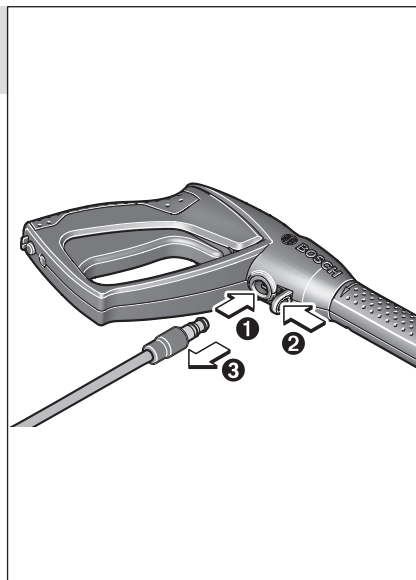

**150
bar**
max. Pressure

Extension Hose 6 m

F 016 800 361

BOSCH

Robert Bosch Power Tools GmbH
70538 Stuttgart
GERMANY

www.bosch-do-it.com

F 016 L81 351 (2018.09) O/3 XXX

F 016 L81 351

1

2

3

4