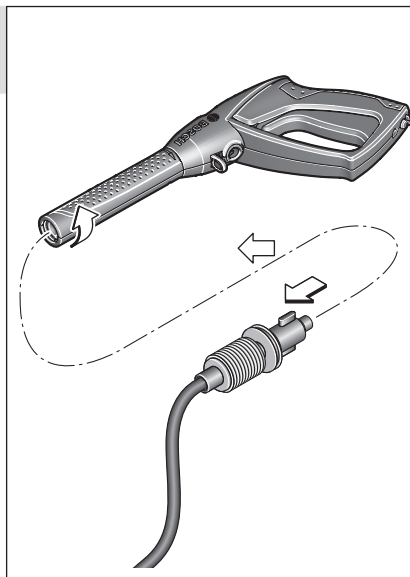

**160
bar**
max. Pressure

Drain Cleaner 10 m

F 016 800 483

Robert Bosch Power Tools GmbH
70538 Stuttgart
GERMANY

www.bosch-do-it.com

F 016 L81 701 (2016.07) AS/3 XXX

1

2