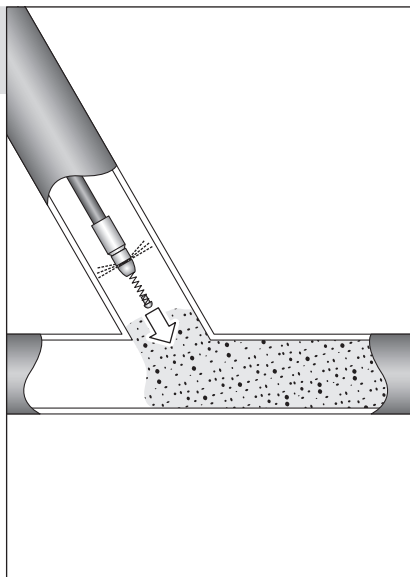

**160
bar**
max. Pressure

Drain Cleaner 10 m

F 016 800 483

Robert Bosch Power Tools GmbH
70538 Stuttgart
GERMANY

www.bosch-do-it.com

F 016 L81 701 (2016.07) AS/3 XXX

1

2