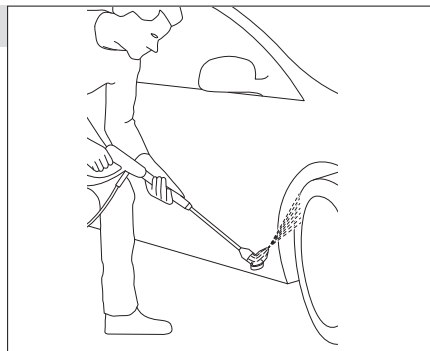

90° Nozzle

F 016 800 581

Robert Bosch Power Tools GmbH
70538 Stuttgart
GERMANY

www.bosch-do-it.com

F 016 L81 353 (2018.10) 0/4

F 016 L81 353

1

3