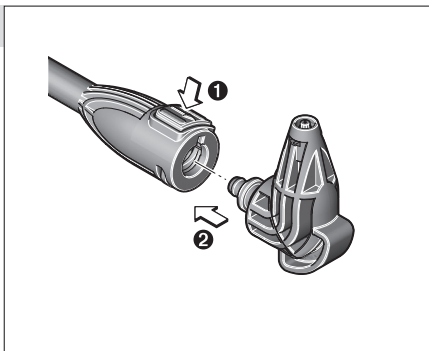

90° Nozzle

F 016 800 581

Robert Bosch Power Tools GmbH
70538 Stuttgart
GERMANY

www.bosch-do-it.com

F 016 L81 353 (2018.10) 0/4

F 016 L81 353

1

3