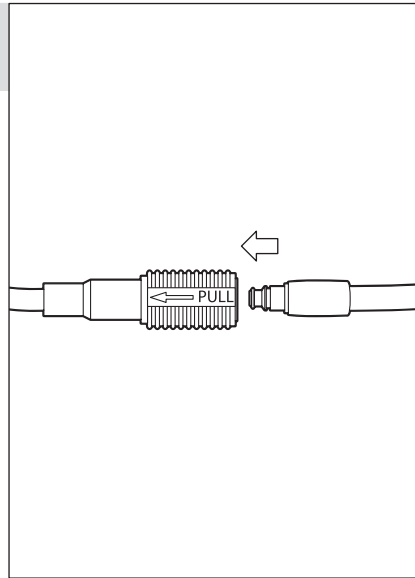

**160
bar**
max. Pressure

Extension Hose 6 m

F 016 800 482

Robert Bosch Power Tools GmbH
70538 Stuttgart
GERMANY

www.bosch-do-it.com

F 016 L81 700 (2016.06) AS/3 XXX

1

2