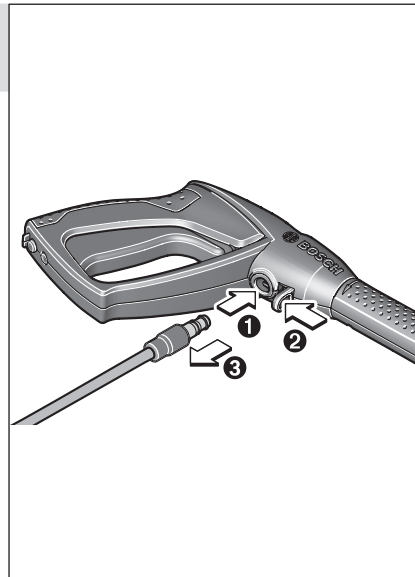

**160
bar**
max. Pressure

Extension Hose 6 m

F 016 800 482

Robert Bosch Power Tools GmbH
70538 Stuttgart
GERMANY

www.bosch-do-it.com

F 016 L81 700 (2016.06) AS/3 XXX

1

2