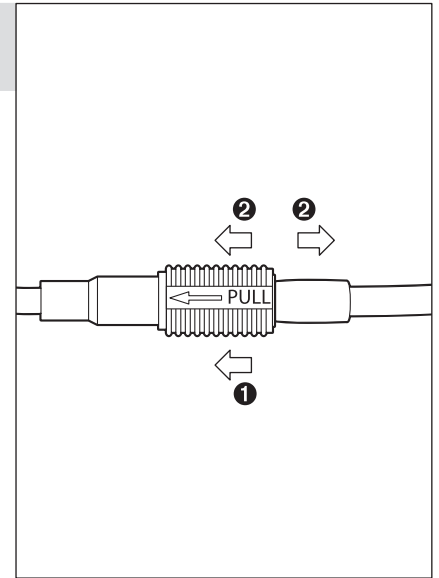

**160
bar**
max. Pressure

Extension Hose 6 m

F 016 800 482

Robert Bosch Power Tools GmbH
70538 Stuttgart
GERMANY

www.bosch-do-it.com

F 016 L81 700 (2016.06) AS/3 XXX

1

2

3

4