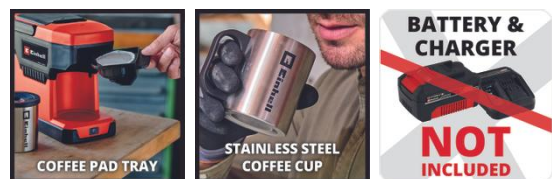

Logistische Daten

- Bruttogewicht (kg) 2.29
- Produktgewicht (kg) 1.17
- Maße Einzelverpackung 322 x 185 x 267 mm
- Stück pro Exportkarton 4 STK
- Bruttogewicht Exportkarton 9.7 kg
- Maße Exportkarton 655 x 380 x 282 mm
- Containermengen (20"/40"/40"HC) 1632 | 3360 | 3780