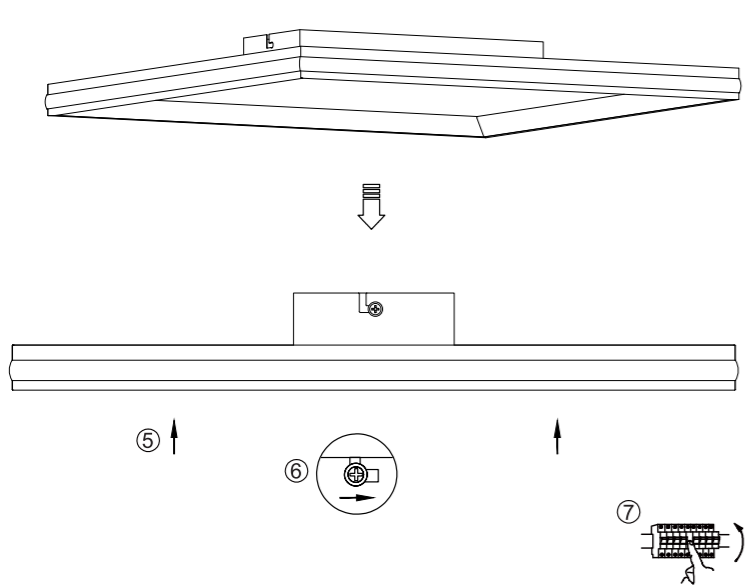

LED	21,5 W 2.600 lm	7 W
	32 W 1.400 lm	32 W 1.400 lm
t	25.000 h	25.000 h
T _k	2.700 - 5.000 K	RGB
	15.000 x	15.000 x
	< 0,5 s	< 0,5 s

2,4 GHz
max. 0,1 dBm

998369

	230V / 50Hz~
LED	1x LED-Board 35,5V DC/21,5W
LED	1x LED-Board 12V DC/7W