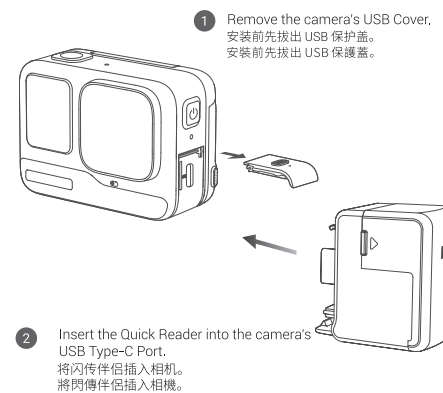

Instructions for Use

使用说明书
使用說明書

Insta360

Quick Reader 閃傳伴侶 / 閃傳伴侶
for Insta360 Ace / Ace Pro

Parts / 功能说明 / 功能說明

How to Use / 使用 / 使用

Connect the Quick Reader to a phone to access its files. 3
可將閃傳伴侶插入手機中讀取內存卡。
可將閃傳伴侶插入手機中讀取記憶體卡。