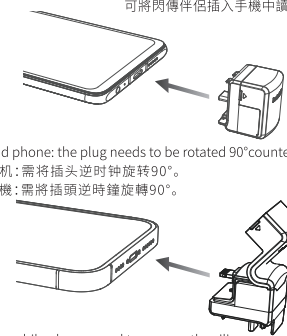

Instructions for Use

使用说明书
使用說明書

Insta360

Quick Reader 閃傳伴侶 / 閃傳伴侶
for Insta360 Ace / Ace Pro

Parts / 功能说明 / 功能說明

How to Use / 使用 / 使用

Connect the Quick Reader to a phone to access its files. 3
可將閃傳伴侶插入手機中讀取內存卡。
可將閃傳伴侶插入手機中讀取記憶體卡。

1.Android phone: the plug needs to be rotated 90°counterclockwise.
安卓手機:需將插頭逆時鐘旋轉90°。
安卓手機:需將插頭逆時鐘旋轉90°。

2. Apple mobile phone: need to remove the silicone cover
蘋果手機:需取下硅膠蓋。
蘋果手機:需取下硅膠蓋。

What's Included / 包含物件 / 包含物件