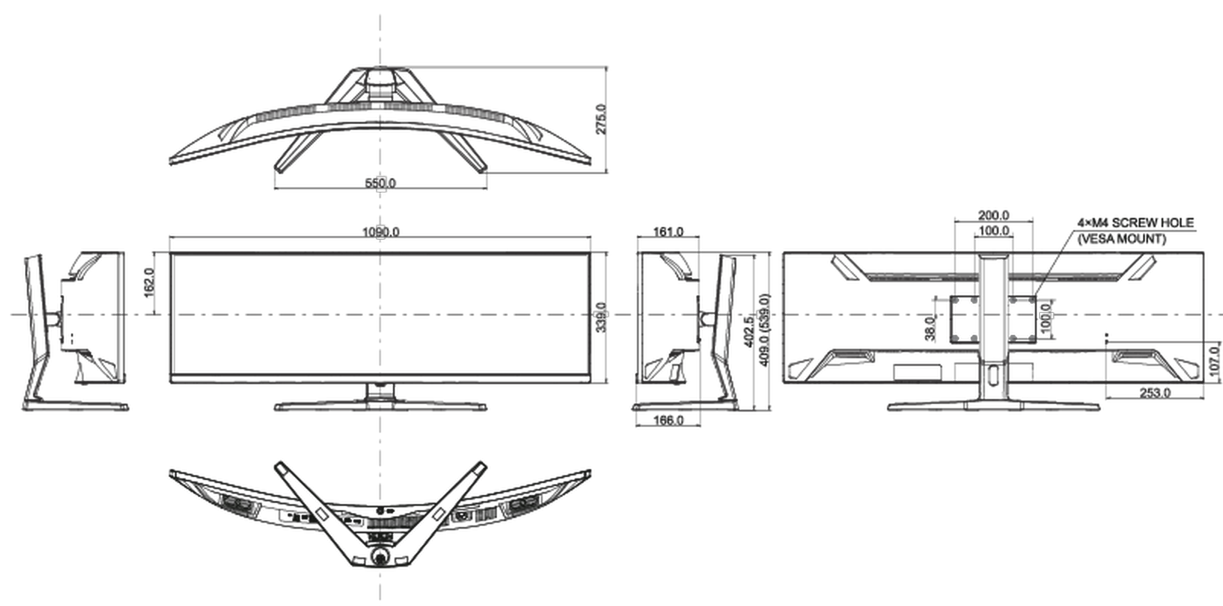

04 MECHANISCH

Verstellmöglichkeiten	Höhe, Tilt
------------------------------	------------

Höhenverstellbar	130mm
Neigungswinkel	20° nach oben; 3° nach unten
VESA Halterung	100 x 100mm, 200 x 100mm
Betrieb Temperaturbereich	5°C - 35°C

Produkt Abmessungen B x H x T	1090 x 409(539) x 275mm
Gewicht (ohne Verpackung)	11.2kg
EAN code	4948570122264

Alle Warenzeichen sind eingetragene Handelsmarken. Irrtum und Änderungen in den Spezifikationen vorbehalten. Alle LCD's erfüllen die ISO-9241-307:2008 Pixelfehlerklasse.