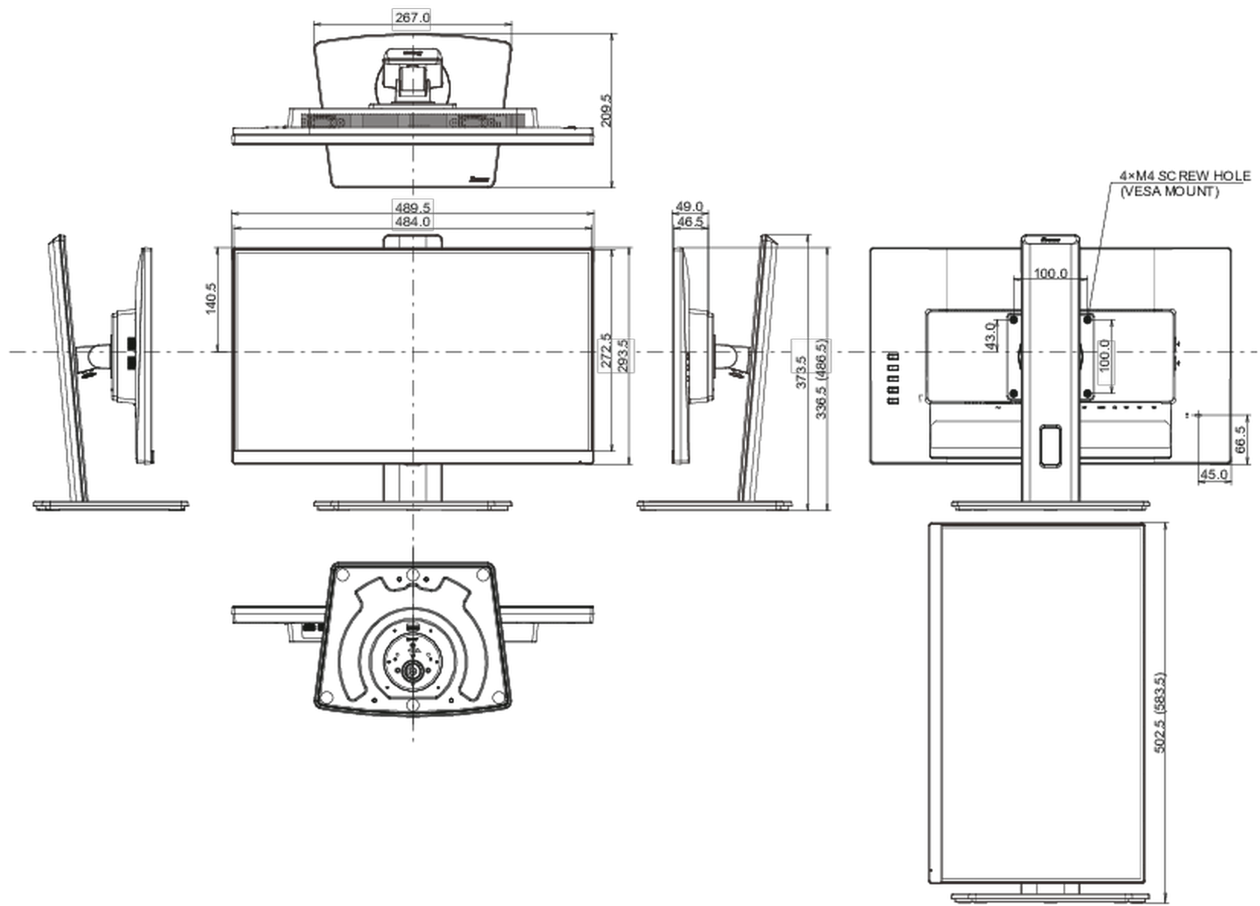

## 04 MECHANISCH

<b>Verstellmöglichkeiten</b>	Höhe, Swivel, Tilt, Pivot (Rotation auf beiden Seiten)
<b>Höhenverstellbar</b>	150mm
<b>Rotierbar (Pivotfunktion)</b>	90°

<b>Drehwinkel</b>	90°; 45 ° links; 45° rechts
<b>Neigungswinkel</b>	22° nach oben; 5° nach unten
<b>VESA Halterung</b>	100 x 100mm
<b>Kabelmanagement</b>	ja

## 08 ABMESSUNGEN / GEWICHT

<b>Produkt Abmessungen B x H x T</b>	489.5 x 336.5 (486.5) x 109.5mm
<b>Verpackung Abmessungen B x H x T</b>	560 x 380 x 159mm
<b>Gewicht (ohne Verpackung)</b>	4.5kg
<b>Gewicht (inkl Verpackung)</b>	5.9kg
<b>EAN code</b>	4948570123322