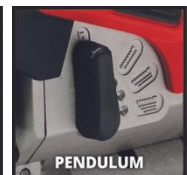

Einhell

PROFESSIONAL

Akku-Stichsäge

TP-JST 18/135 Li BL - Solo

Art.-Nr.: 4321265

Ident.-Nr.: 21012

EAN-Code: 4006825670486

Die Einhell Professional Akku-Stichsäge TP-JST 18/135 Li BL ist Teil der kombinierbaren Power X-Change Familie. Angetrieben wird das Gerät von dem Einhell PurePOWER Brushless Motor für mehr Kraft und längere Laufzeit. Nach Online-Registrierung gelten 10 Jahre Garantie auf den Motor. Der spezielle T-Style-Handgriff sorgt für eine optimale Führung der Säge auch über Kopf. Die Stichsäge schafft Schnitte bis 135 mm tief in Holz und 10 mm in Stahl sowie Schrägschnitte bis 45° und ist mit einer Drehzahlelektronik, einem Schnittlinienanzeiger, einer werkzeuglosen Sägeblattaufnahme und einer Softstart-Funktion ausgestattet. Lieferung mit 3x Stichsägeblatt für Holz, ohne Akku und Ladegerät.

BRUSHLESS MOTOR

T-STYLE

PENDULUM

PERFECT VIEW

BATTERY & CHARGER

NOT INCLUDED

Technische Daten

- | | |
|----------------------------------|----------------------------|
| - Leerlaufdrehzahl | 0 - 3500 min ⁻¹ |
| - Hubhöhe | 26 mm |
| - Schnitttiefe in Holz | 135 mm |
| - Schnitttiefe in Kunststoff | 20 mm |
| - Schnitttiefe in Stahl | 10 mm |
| - Max. Schrägschnitte | 45 ° |
| - Werkzeugloser Sägeblattwechsel | Ja |