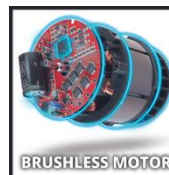

Einhell

PROFESSIONAL

Akku-Stichsäge

TP-JST 18/135 Li BL - Solo

Art.-Nr.: 4321265

Ident.-Nr.: 21012

EAN-Code: 4006825670486

Die Einhell Professional Akku-Stichsäge TP-JST 18/135 Li BL ist Teil der kombinierbaren Power X-Change Familie. Angetrieben wird das Gerät von dem Einhell PurePOWER Brushless Motor für mehr Kraft und längere Laufzeit. Nach Online-Registrierung gelten 10 Jahre Garantie auf den Motor. Der spezielle T-Style-Handgriff sorgt für eine optimale Führung der Säge auch über Kopf. Die Stichsäge schafft Schnitte bis 135 mm tief in Holz und 10 mm in Stahl sowie Schrägschnitte bis 45° und ist mit einer Drehzahlelektronik, einem Schnittlinienanzeiger, einer werkzeuglosen Sägeblattaufnahme und einer Softstart-Funktion ausgestattet. Lieferung mit 3x Stichsägeblatt für Holz, ohne Akku und Ladegerät.

Ausstattung

- Mitglied der Power X-Change Familie, 1x 18 V Batterie notwendig
- Bürstenloser Motor – mehr Power und längere Laufzeit
- PurePOWER Brushless – 10 Jahre Motor-Garantie nach Registrierung
- T-Style Griff zur leichten Werkzeugführung über Kopf
- Hohe Laufruhe für exakte Schnitte
- Zuschaltbarer Pendelhub für schnelle Schnitte
- Drehzahlelektronik für materialgerechtes Arbeiten
- Werkzeuglose Sägeblattaufnahme
- Staubabblaskfunktion für beste Sicht auf den Arbeitsbereich
- LED-Licht zum Ausleuchten des Schnittbereiches
- Schnittlinienanzeiger für exakte Schnitte
- Verriegelungsschalter für Dauerlauf arretierbar
- Aluminium-Innengehäuse und -Basisplatte für geringere Vibrationen
- Gleitschuh schützt empfindliche Werkstücke
- Parallelanschlag für exakte und gerade Schnitte
- Inkl. Spanreißschutz für ausrissfreie Schnitte
- Softstart für hohe Sicherheit und Schonung des Motors
- Staubabsaugung mit 90° Winkel - optimale Schlauchposition
- Innensechskantschlüssel zur Winkelverstellung
- Inkl. 3x Stichsägeblatt für Holz
- Lieferung ohne Akku und Ladegerät (separat erhältlich)