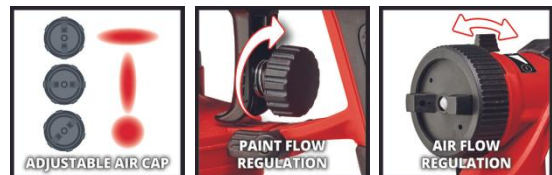

Logistische Daten

- Produktgewicht (kg)	2.66
- Bruttogewicht (kg)	3.32
- Maße Einzelverpackung	405 x 206 x 318 mm
- Stück pro Exportkarton	2 STK
- Bruttogewicht Exportkarton	6.5 kg
- Maße Exportkarton	430 x 420 x 335 mm
- Containermengen (20"/40"/40"HC)	924 | 1918 | 2246