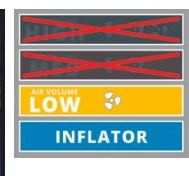

Technische Daten

- Motordrehzahl	16000 min⁻¹
- Pumpendrehzahl	3200 min⁻¹
- Ansaugleistung	150 L/min
- Abgabeleistung bei 0 bar	95 L/min
- Abgabeleistung bei 4 bar	70 L/min
- Abgabeleistung bei 7 bar	50 L/min
- Max. Betriebsdruck	8 bar
- Kesselinhalt	6 L
- Zylinderzahl	1 STK
- Schalldruckpegel LpA	73 dB (A)
- Schalleistungspegel LwA	94 dB (A)