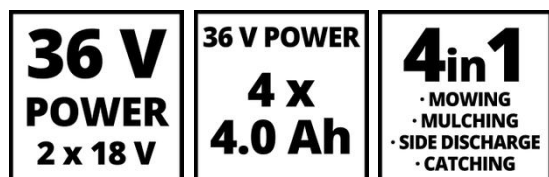

Technische Daten

- Akku	18 V (2x) | 4000 mAh | Li-Ion
- Ladezeit	75min
- Leerlaufdrehzahl	3000 min⁻¹
- Schnittbreite	47 cm
- Schnitthöhenverstellung	9 | 25-80 mm | Zentral
- Fangbehältervolumen	65 L
- Raddurchmesser vorne	204 mm
- Raddurchmesser hinten	280 mm