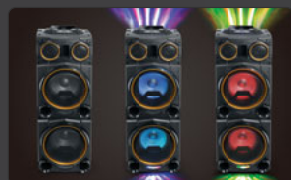

MUSE

Collection of inspiration

MICROPHONE

TOP VIEW

COLOR LIGHTS / FLASH EFFECTS

M-1988 DJ

PARTY BLUETOOTH LAUTSPRECHER MIT USB-PORT

Farbwechselnde Lichter und Blitzeffekte
FM PLL Radio mit 60 Senderspeicher
Ausgangsleistung: 800W

ANZEIGE
Weiße LED-Anzeige

FUNKTIONEN
Bluetooth V4.2+EDR, Streamen Sie Musik von einem anderen Bluetooth-kompatibles Gerät wie Laptop, Tablet oder Smartphone
Lautheitsfunktion
Höhen und Bässe einstellbar
Holzschrank

VERBINDUNGEN
2.0-USB-Anschluss ermöglicht MP3-Wiedergabe und USB-Aufladung
Aux in 1: RCA-Buchsen
Aux in 2: 3,5-mm-Buchse
2 x MIC-Buchsen

STROMVERSORGUNG
AC: Eingebauter SMPS-Transformator
100-240V, 50/60Hz

PANTALLA
Pantalla LED blanca

FUNCIONES
Bluetooth V4.2+EDR, transmite música de otro dispositivo compatible con Bluetooth como computadora portátil, Tableta o teléfono inteligente
Función de volumen
Agudos y bajos ajustables
Mueble de madera