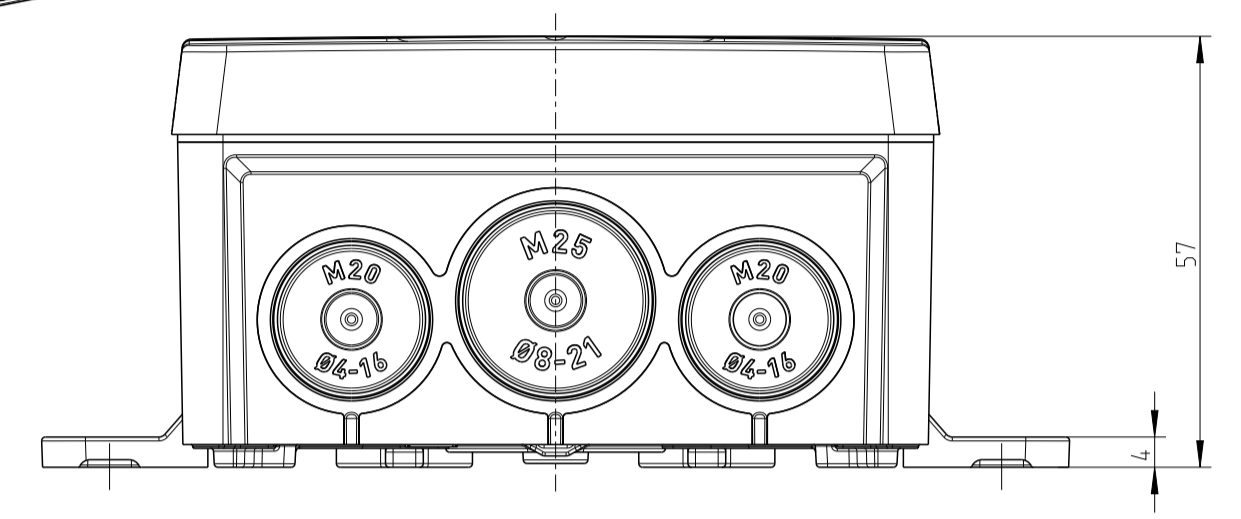

Abox SLK-4²
Abox SLK AB-4²

Abox 025/ 040 WAGO 2273 2,5²

WAGO 2273-205

WAGO 2273-203

Innenansicht/ interior view

Kondenswasserlöcher
bei Bedarf öffnen
open condensate water
holes as required

Mit Aussenbefestigungslasche/with mounting lug

Isolierstopfen/ insulating plug

- Varianten/ variants
- Abox 040 L
- Abox 040-L/5B
- Abox 040 AB-L
- Abox 040 AB-L/5B
- Abox 040-L²
- Abox 040 AB-4²
- Abox 040-2.5²
- Abox 040 AB-2.5²
- Abox SLK-4²
- Abox SLK AB-4²