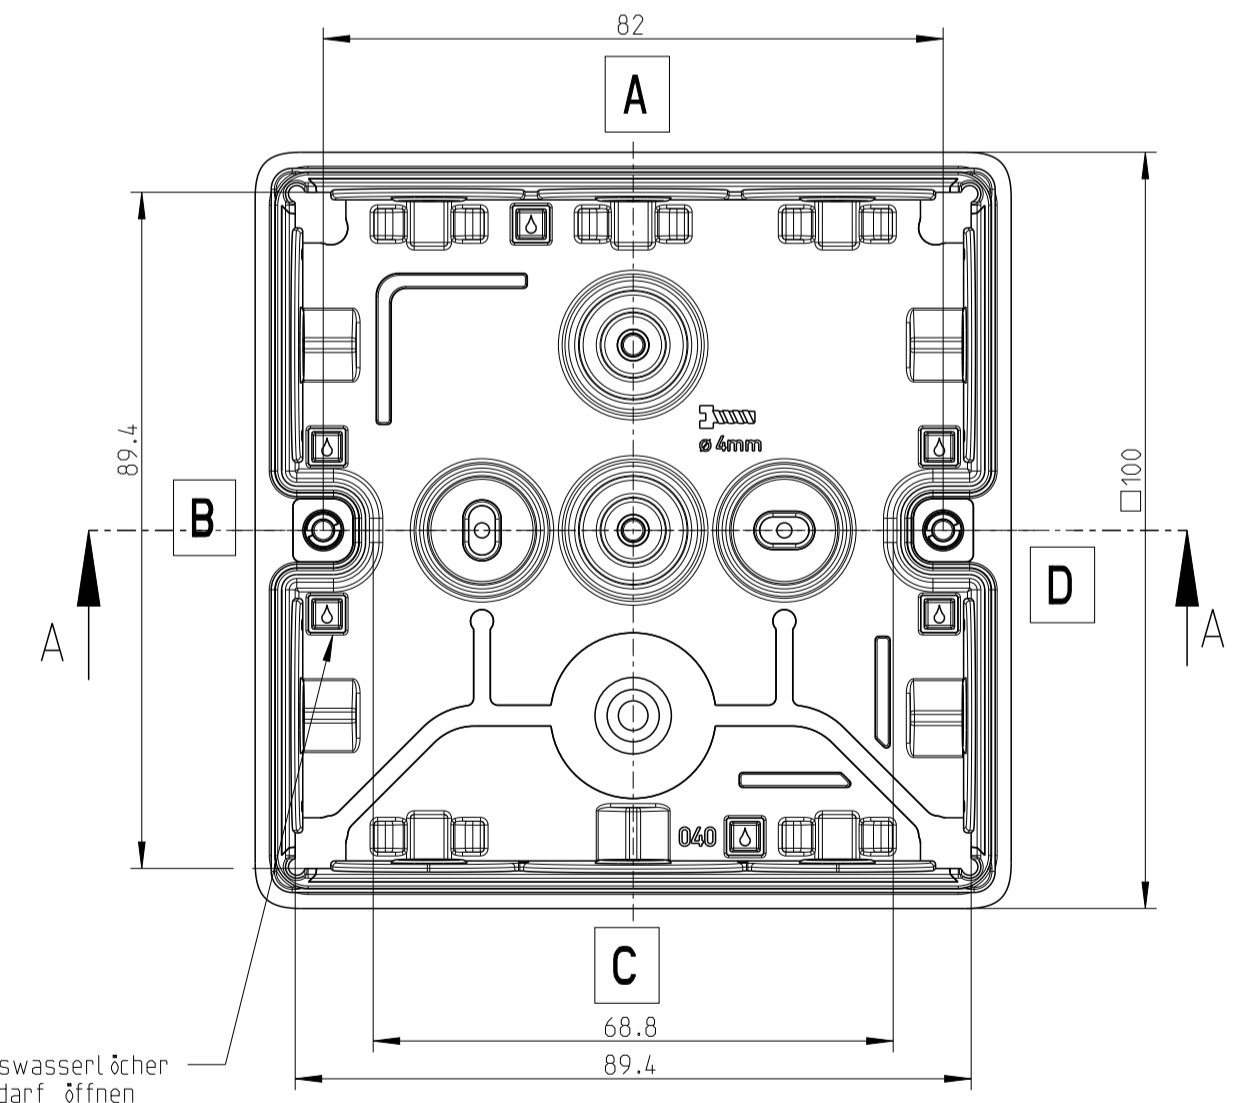

Abox SLK-4²
Abox SLK AB-4²

Abox 025/ 040 WAGO 2273 2,5²

WAGO 2273-205

WAGO 2273-203

Innenansicht/ interior view

Kondenswasserlöcher
bei Bedarf öffnen
open condensate water
holes as required

Mit Aussenbefestigungslasche/with mounting lug

Isolierstopfen/ insulating plug

- Varianten/ variants
- Abox 040 L
- Abox 040-L/5B
- Abox 040 AB-L
- Abox 040 AB-L/5B
- Abox 040-L²
- Abox 040 AB-4²
- Abox 040-2.5²
- Abox 040 AB-2.5²
- Abox SLK-4²
- Abox SLK AB-4²

Fehlende Maße können dem DXF entnommen werden
missing dimensions are provided in the DXF