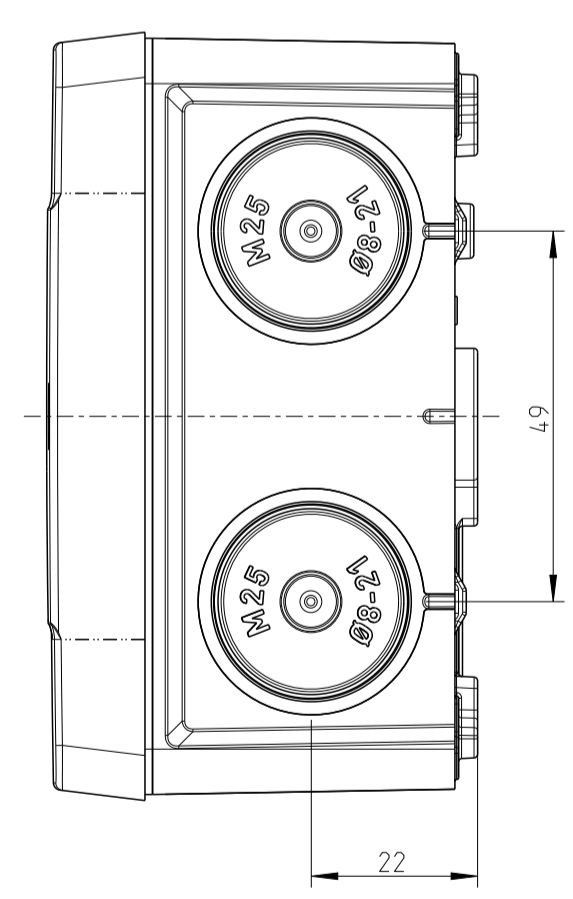

Abox SLK-4²
Abox SLK AB-4²

Abox 025/ 040 WAGO 2273 2,5²

WAGO 2273-205

WAGO 2273-203

Innenansicht/ interior view

Kondenswasserlöcher
bei Bedarf öffnen
open condensate water
holes as required

Mit Aussenbefestigungslasche/with mounting lug

Isolierstopfen/ insulating plug

- Varianten/ variants
- Abox 040 L
- Abox 040-L/5B
- Abox 040 AB-L
- Abox 040 AB-L/5B
- Abox 040-L²
- Abox 040 AB-4²
- Abox 040-2.5²
- Abox 040 AB-2.5²
- Abox SLK-4²
- Abox SLK AB-4²

Fehlende Maße können dem DXF entnommen werden
missing dimensions are provided in the DXF