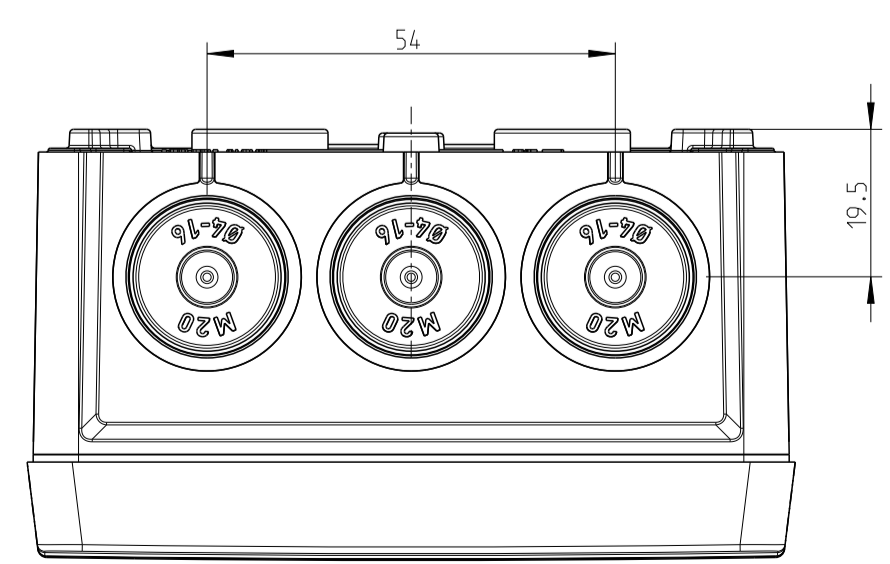

Abox SLK-4²
Abox SLK AB-4²

Abox 025/ 040 WAGO 2273 2,5²

WAGO 2273-205

WAGO 2273-203

Innenansicht/ interior view

Kondenswasserlöcher
bei Bedarf öffnen
open condensate water
holes as required

Mit Aussenbefestigungslasche/with mounting lug

Fehlende Maße können dem DXF entnommen werden
missing dimensions are provided in the DXF