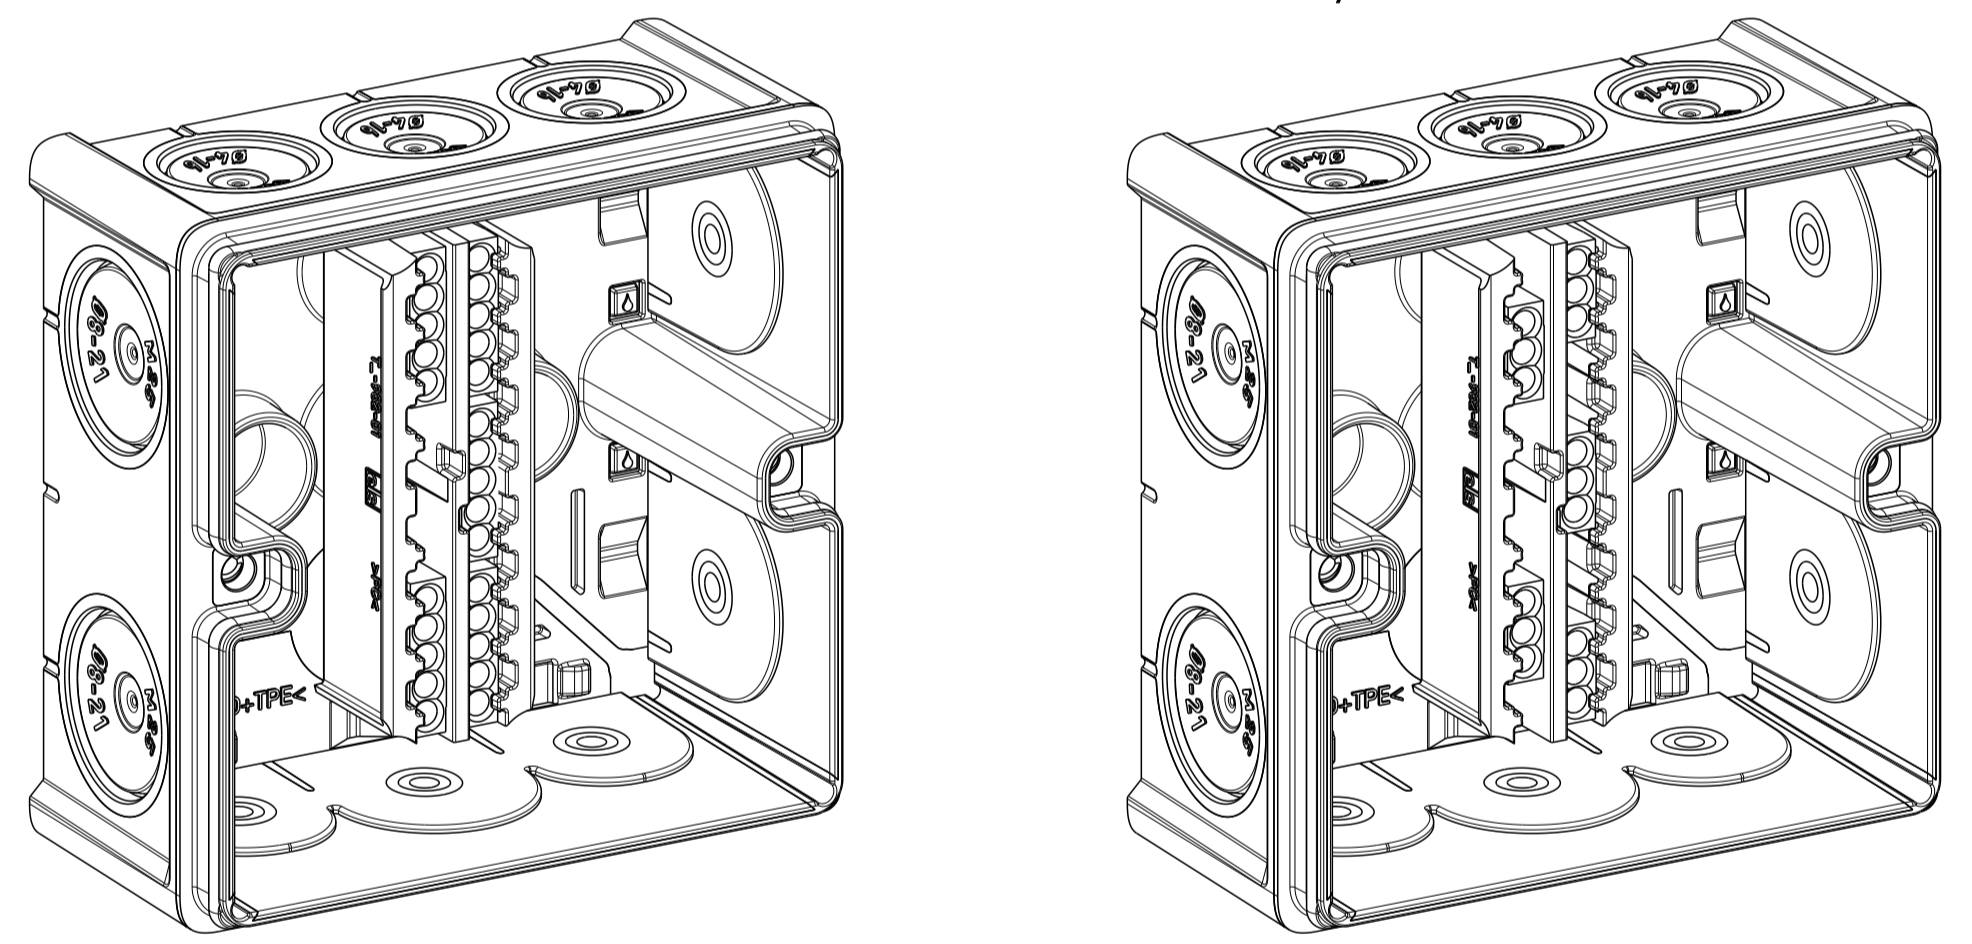

Abox SLK-4²
Abox SLK AB-4²

Abox 025/ 040 WAGO 2273 2,5²

WAGO 2273-205

WAGO 2273-203

Innenansicht/ interior view

Kondenswasserlöcher
bei Bedarf öffnen
open condensate water
holes as required

Mit Aussenbefestigungslasche/with mounting lug

Isolierstopfen/ insulating plug

- Varianten/ variants
- Abox 040 L
- Abox 040-L/5B
- Abox 040 AB-L
- Abox 040 AB-L/5B
- Abox 040-L²
- Abox 040 AB-4²
- Abox 040-2.5²
- Abox 040 AB-2.5²
- Abox SLK-4²
- Abox SLK AB-4²