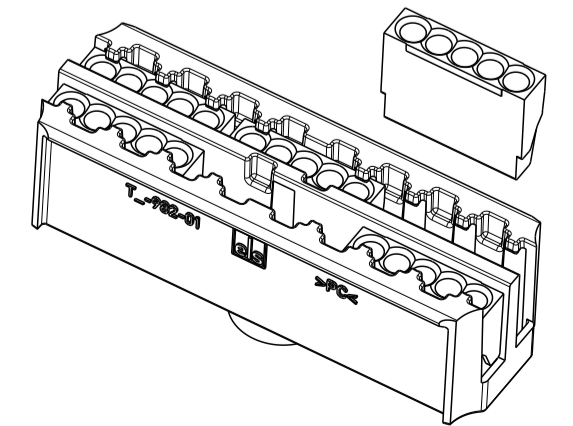

Abox SLK-4²
Abox SLK AB-4²

Abox 025/ 040 WAGO 2273 2,5²

WAGO 2273-205

WAGO 2273-203

Innenansicht/ interior view

Kondenswasserlöcher
bei Bedarf öffnen
open condensate water
holes as required

Mit Aussenbefestigungslasche/with mounting lug

Isolierstopfen/ insulating plug

- Varianten/ variants
- Abox 040 L
- Abox 040-L/5B
- Abox 040 AB-L
- Abox 040 AB-L/5B
- Abox 040-L²
- Abox 040 AB-4²
- Abox 040-2.5²
- Abox 040 AB-2.5²
- Abox SLK-4²
- Abox SLK AB-4²

Fehlende Maße können dem DXF entnommen werden
missing dimensions are provided in the DXF