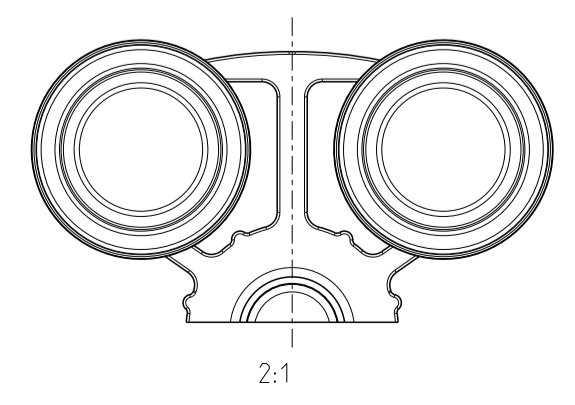

Isolierstopfen/ insulating plug