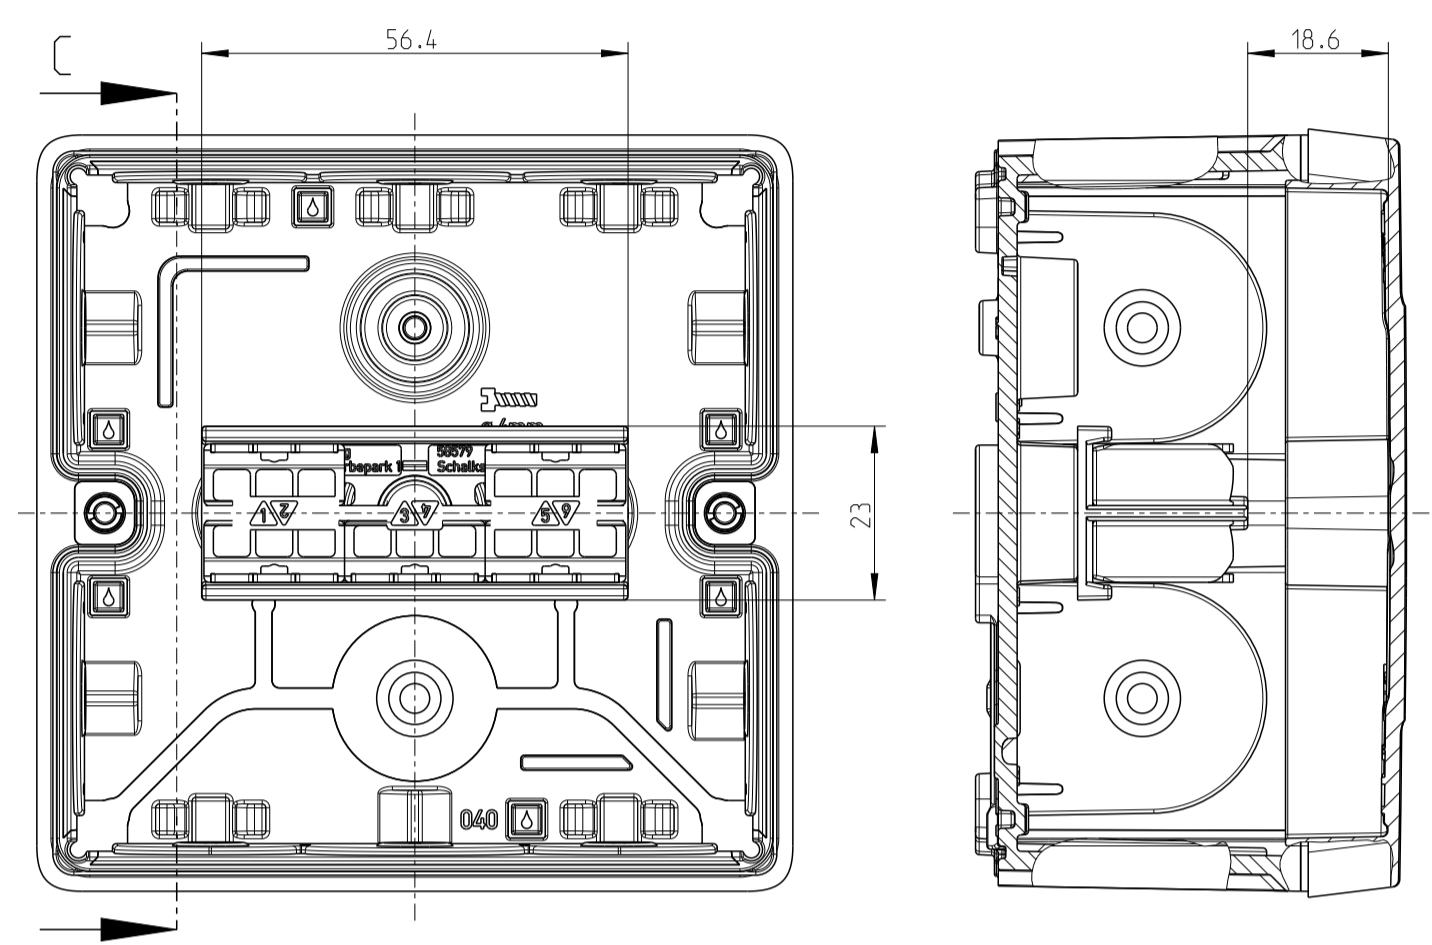

Abox SLK-4²
Abox SLK AB-4²

Abox 025/ 040 WAGO 2273 2,5²

WAGO 2273-205

WAGO 2273-203

Innenansicht/ interior view

Kondenswasserlöcher
bei Bedarf öffnen
open condensate water
holes as required

Mit Aussenbefestigungslasche/with mounting lug

Isolierstopfen/ insulating plug

- Varianten/ variants
- Abox 040 L
- Abox 040-L/5B
- Abox 040 AB-L
- Abox 040 AB-L/5B
- Abox 040-L²
- Abox 040 AB-4²
- Abox 040-2.5²
- Abox 040 AB-2.5²
- Abox SLK-4²
- Abox SLK AB-4²

Fehlende Maße können dem DXF entnommen werden
missing dimensions are provided in the DXF