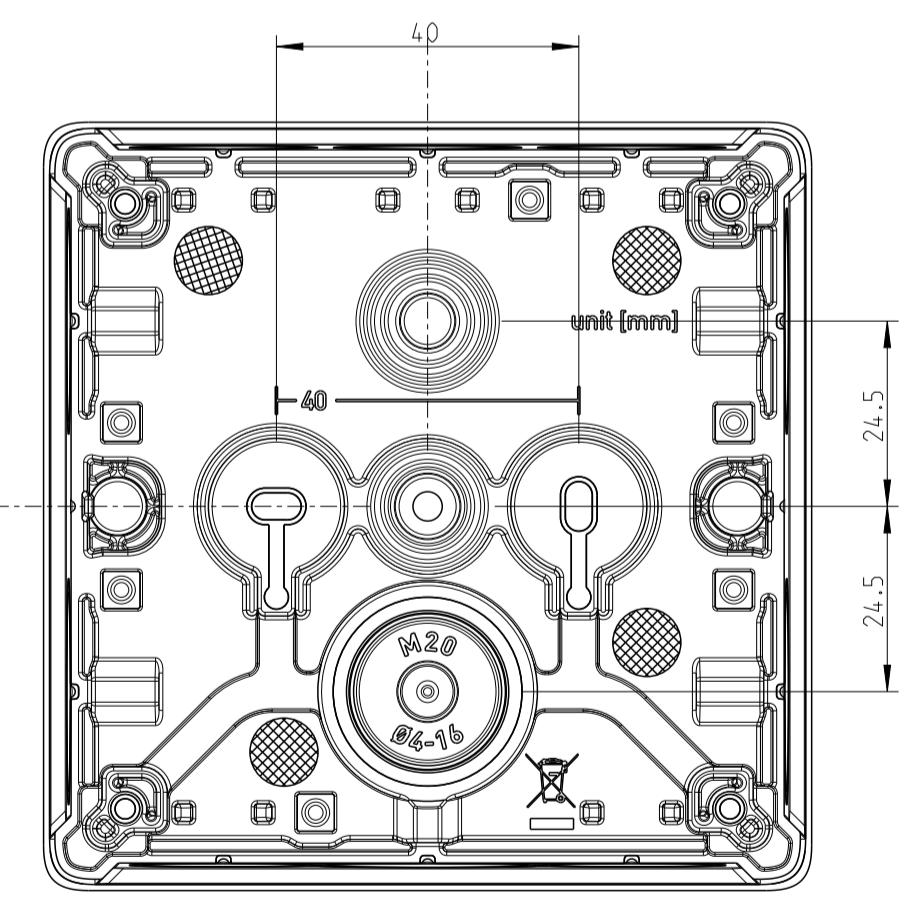

Abox SLK-4²
Abox SLK AB-4²

Abox 025/ 040 WAGO 2273 2,5²

WAGO 2273-205

WAGO 2273-203

Innenansicht/ interior view

Kondenswasserlöcher
bei Bedarf öffnen
open condensate water
holes as required

Mit Aussenbefestigungslasche/with mounting lug

Isolierstopfen/ insulating plug

- Varianten/ variants
- Abox 040 L
- Abox 040-L/5B
- Abox 040 AB-L
- Abox 040 AB-L/5B
- Abox 040-L²
- Abox 040 AB-4²
- Abox 040-2.5²
- Abox 040 AB-2.5²
- Abox SLK-4²
- Abox SLK AB-4²

Fehlende Maße können dem DXF entnommen werden
missing dimensions are provided in the DXF