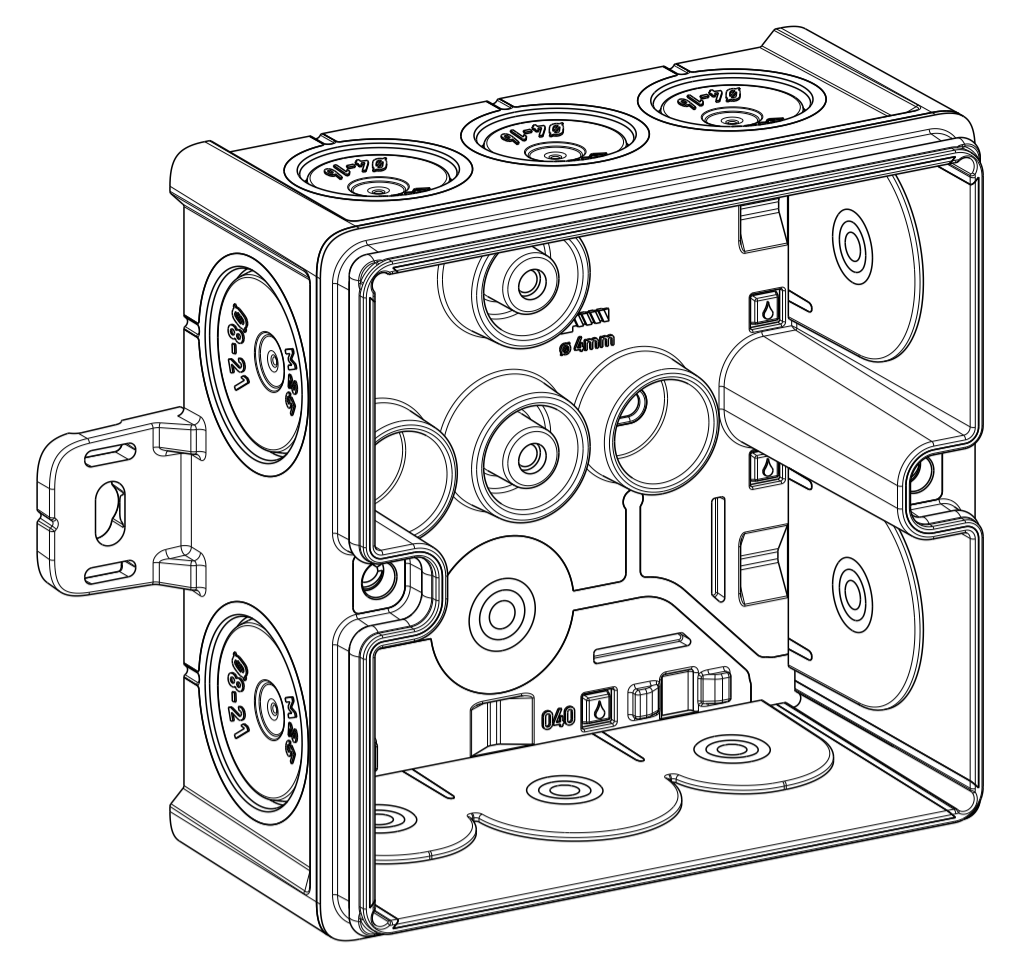

Abox SLK-4²
Abox SLK AB-4²

Abox 025/ 040 WAGO 2273 2,5²

WAGO 2273-205

WAGO 2273-203

Innenansicht/ interior view

Kondenswasserlöcher
bei Bedarf öffnen
open condensate water
holes as required

Mit Aussenbefestigungslasche/with mounting lug

Isolierstopfen/ insulating plug

- Varianten/ variants
- Abox 040 L
- Abox 040-L/5B
- Abox 040 AB-L
- Abox 040 AB-L/5B
- Abox 040-L²
- Abox 040 AB-4²
- Abox 040-2.5²
- Abox 040 AB-2.5²
- Abox SLK-4²
- Abox SLK AB-4²

Fehlende Maße können dem DXF entnommen werden
missing dimensions are provided in the DXF