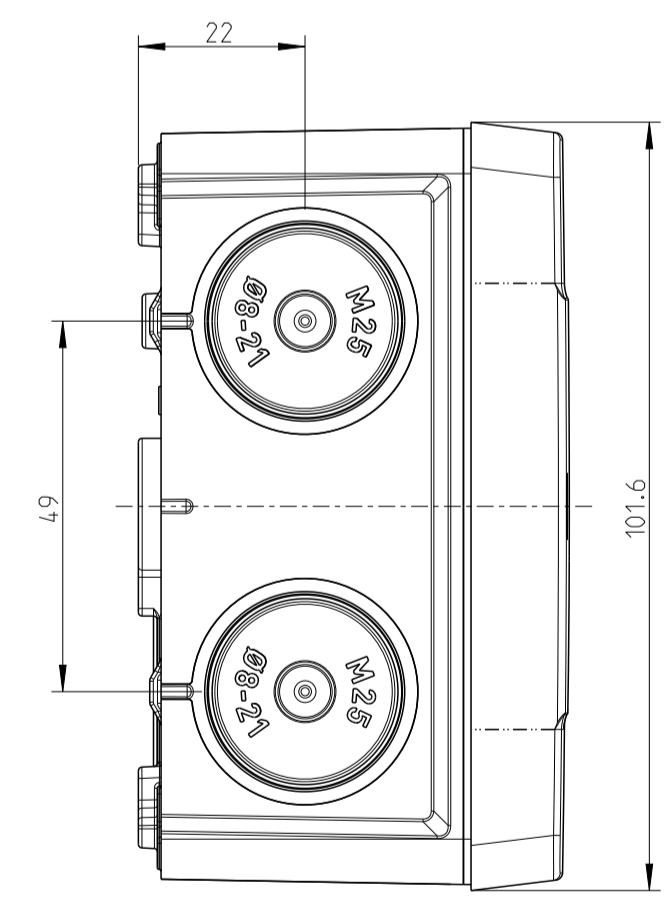

Abox SLK-4²
Abox SLK AB-4²

Abox 025/ 040 WAGO 2273 2,5²

WAGO 2273-205

WAGO 2273-203

Innenansicht/ interior view

Kondenswasserlöcher
bei Bedarf öffnen
open condensate water
holes as required

Mit Aussenbefestigungslasche/with mounting lug

Isolierstopfen/ insulating plug

- Varianten/ variants
- Abox 040 L
- Abox 040-L/5B
- Abox 040 AB-L
- Abox 040 AB-L/5B
- Abox 040-L²
- Abox 040 AB-4²
- Abox 040-2.5²
- Abox 040 AB-2.5²
- Abox SLK-4²
- Abox SLK AB-4²

Fehlende Maße können dem DXF entnommen werden
missing dimensions are provided in the DXF