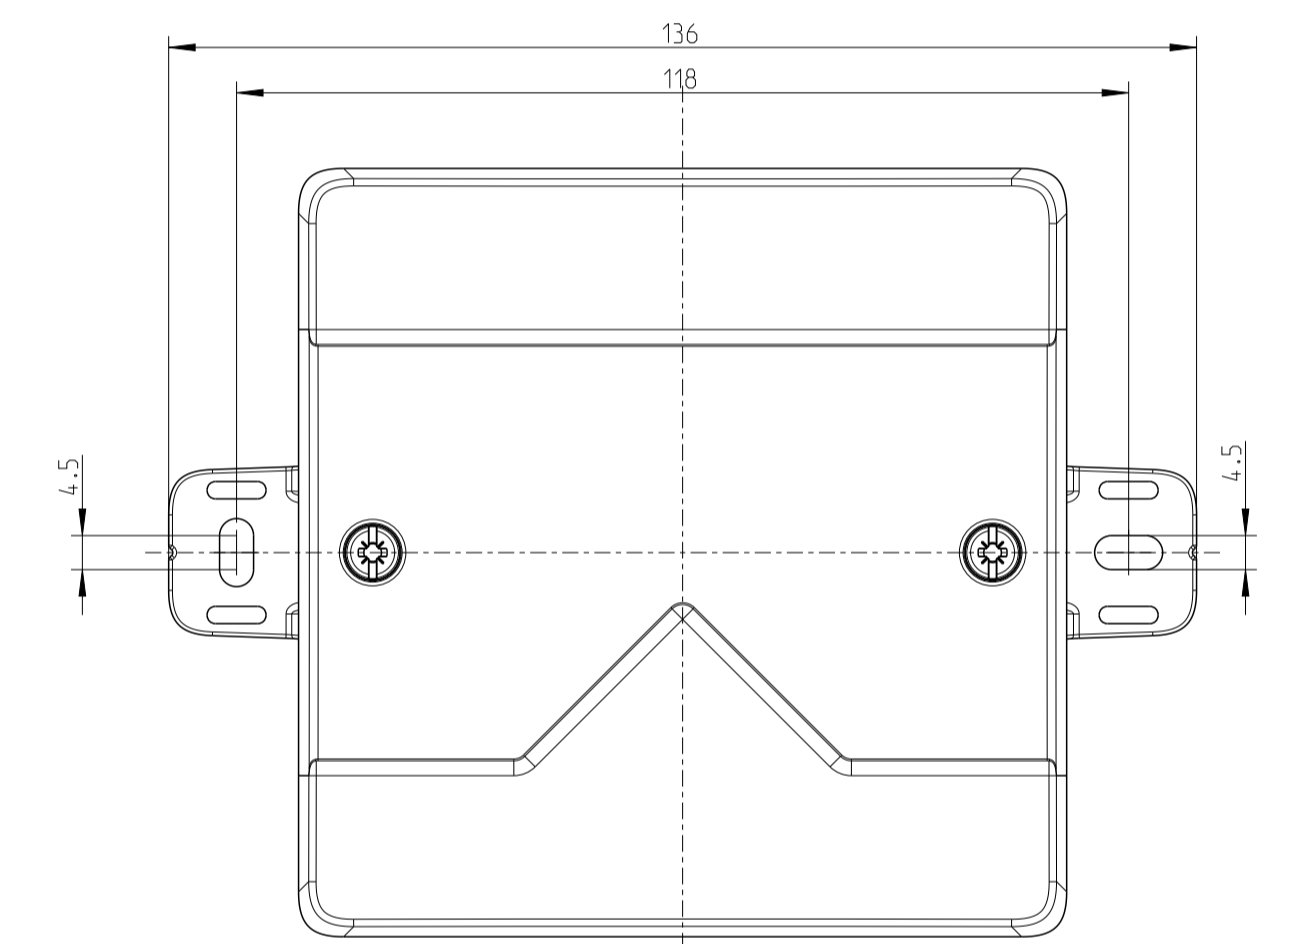

Abox SLK-4²
Abox SLK AB-4²

Abox 025/ 040 WAGO 2273 2,5²

WAGO 2273-205

WAGO 2273-203

Innenansicht/ interior view

Kondenswasserlöcher
bei Bedarf öffnen
open condensate water
holes as required

Mit Aussenbefestigungslasche/with mounting lug

Fehlende Maße können dem DXF entnommen werden
missing dimensions are provided in the DXF