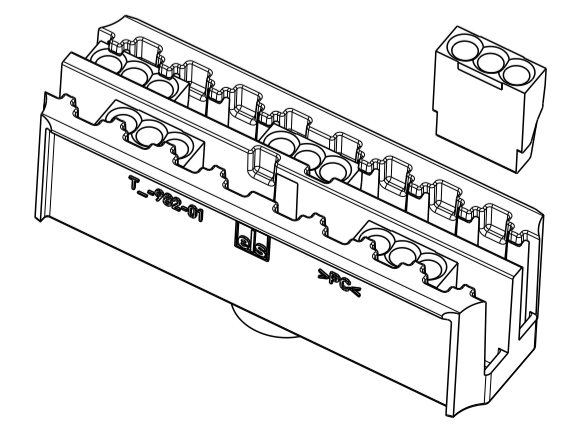

Abox SLK-4²
Abox SLK AB-4²

Abox 025/ 040 WAGO 2273 2,5²

WAGO 2273-205

WAGO 2273-203

Innenansicht/ interior view

Kondenswasserlöcher
bei Bedarf öffnen
open condensate water
holes as required

Mit Aussenbefestigungslasche/with mounting lug

Isolierstopfen/ insulating plug

- Varianten/ variants
- Abox 040 L
- Abox 040-L/5B
- Abox 040 AB-L
- Abox 040 AB-L/5B
- Abox 040-L²
- Abox 040 AB-4²
- Abox 040-2.5²
- Abox 040 AB-2.5²
- Abox SLK-4²
- Abox SLK AB-4²

Fehlende Maße können dem DXF entnommen werden
missing dimensions are provided in the DXF