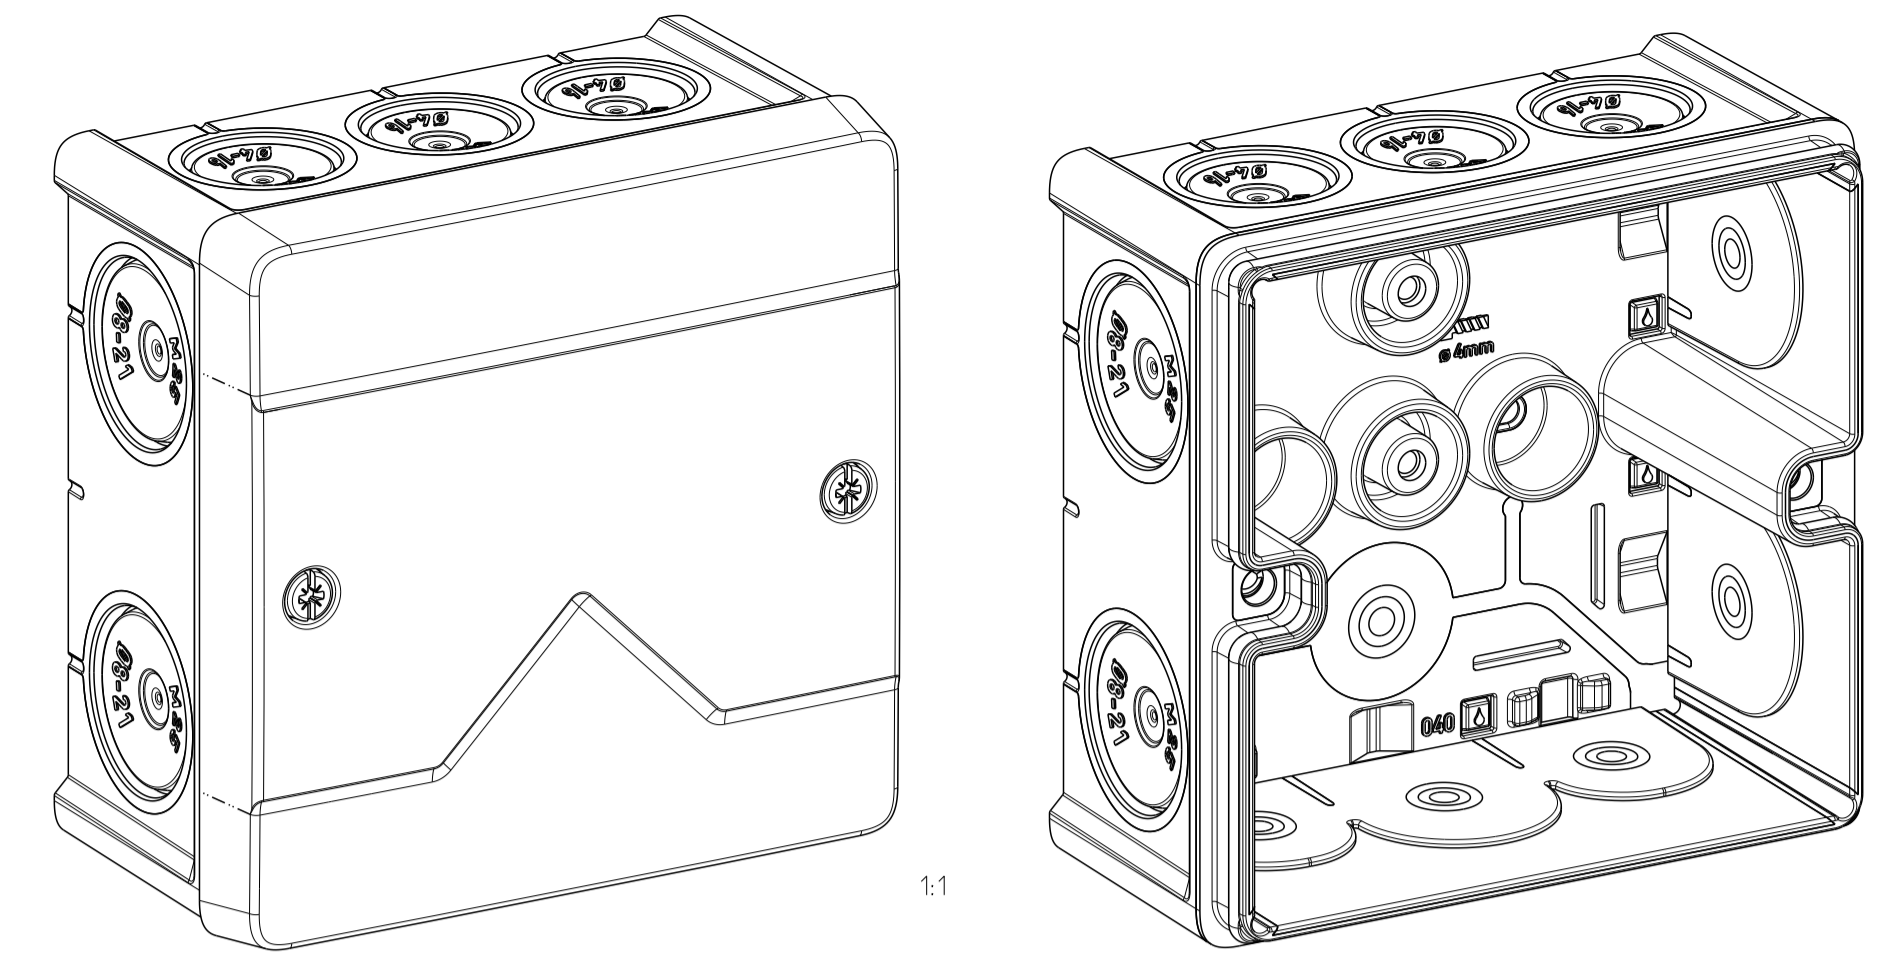

Abox SLK-4²
Abox SLK AB-4²

Abox 025/ 040 WAGO 2273 2,5²

WAGO 2273-205

WAGO 2273-203

Innenansicht/ interior view

Kondenswasserlöcher
bei Bedarf öffnen
open condensate water
holes as required

Mit Aussenbefestigungslasche/with mounting lug

Isolierstopfen/ insulating plug

- Varianten/ variants
- Abox 040 L
- Abox 040-L/5B
- Abox 040 AB-L
- Abox 040 AB-L/5B
- Abox 040-L²
- Abox 040 AB-4²
- Abox 040-2.5²
- Abox 040 AB-2.5²
- Abox SLK-4²
- Abox SLK AB-4²