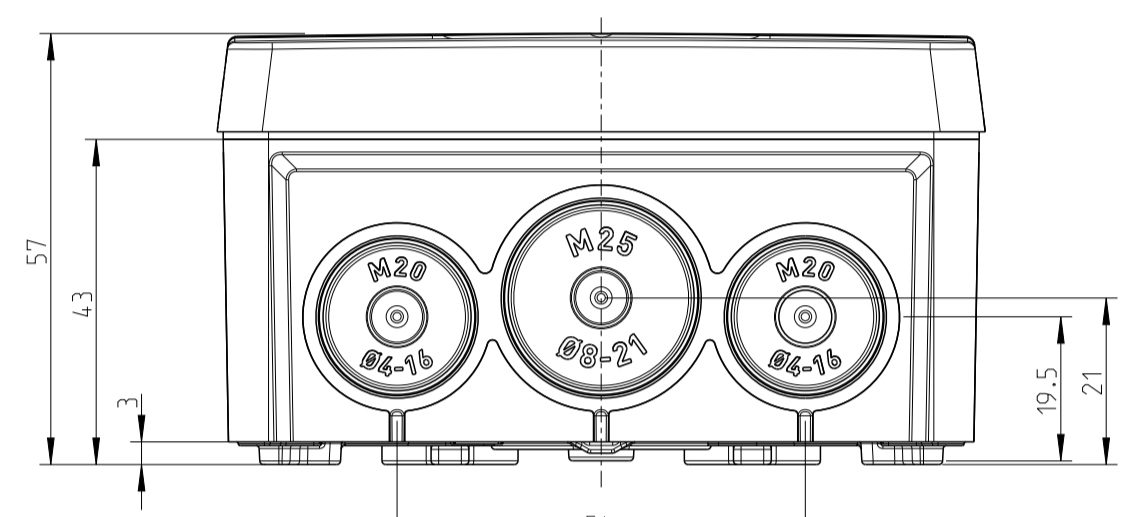

Abox SLK-4²
Abox SLK AB-4²

Abox 025/ 040 WAGO 2273 2,5²

WAGO 2273-205

WAGO 2273-203

Innenansicht/ interior view

Kondenswasserlöcher
bei Bedarf öffnen
open condensate water
holes as required

Mit Aussenbefestigungslasche/with mounting lug

Isolierstopfen/ insulating plug

- Varianten/ variants
- Abox 040 L
- Abox 040-L/5B
- Abox 040 AB-L
- Abox 040 AB-L/5B
- Abox 040-L²
- Abox 040 AB-4²
- Abox 040-2.5²
- Abox 040 AB-2.5²
- Abox SLK-4²
- Abox SLK AB-4²

Fehlende Maße können dem DXF entnommen werden
missing dimensions are provided in the DXF