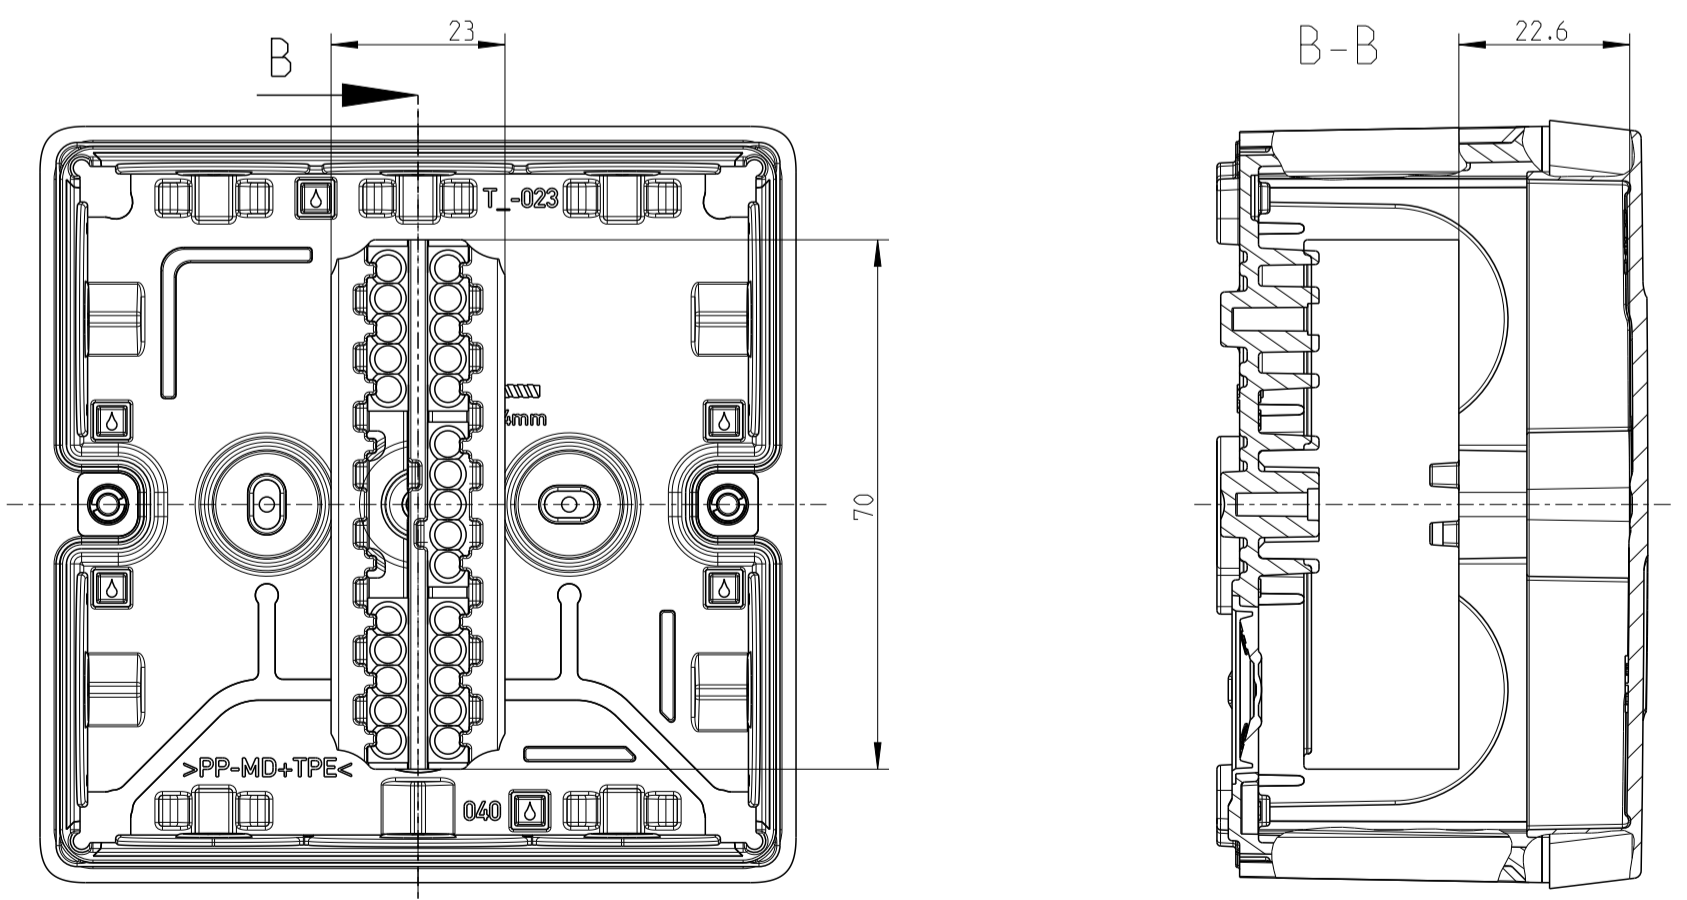

Abox SLK-4²
Abox SLK AB-4²

Abox 025/ 040 WAGO 2273 2,5²

WAGO 2273-205

WAGO 2273-203

Innenansicht/ interior view

Kondenswasserlöcher
bei Bedarf öffnen
open condensate water
holes as required

Mit Aussenbefestigungslasche/with mounting lug

Isolierstopfen/ insulating plug

- Varianten/ variants
- Abox 040 L
- Abox 040-L/5B
- Abox 040 AB-L
- Abox 040 AB-L/5B
- Abox 040-L²
- Abox 040 AB-4²
- Abox 040-2.5²
- Abox 040 AB-2.5²
- Abox SLK-4²
- Abox SLK AB-4²

Fehlende Maße können dem DXF entnommen werden
missing dimensions are provided in the DXF