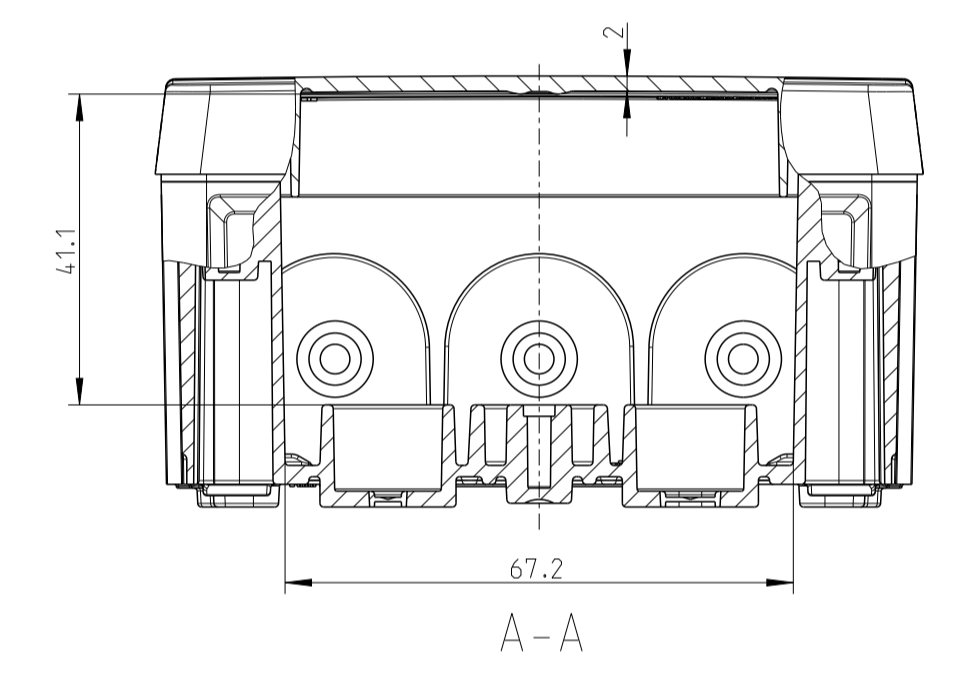

Abox SLK-4²
Abox SLK AB-4²

Abox 025/ 040 WAGO 2273 2,5²

WAGO 2273-205

WAGO 2273-203

Innenansicht/ interior view

Kondenswasserlöcher
bei Bedarf öffnen
open condensate water
holes as required

Mit Aussenbefestigungslasche/with mounting lug

Fehlende Maße können dem DXF entnommen werden
missing dimensions are provided in the DXF