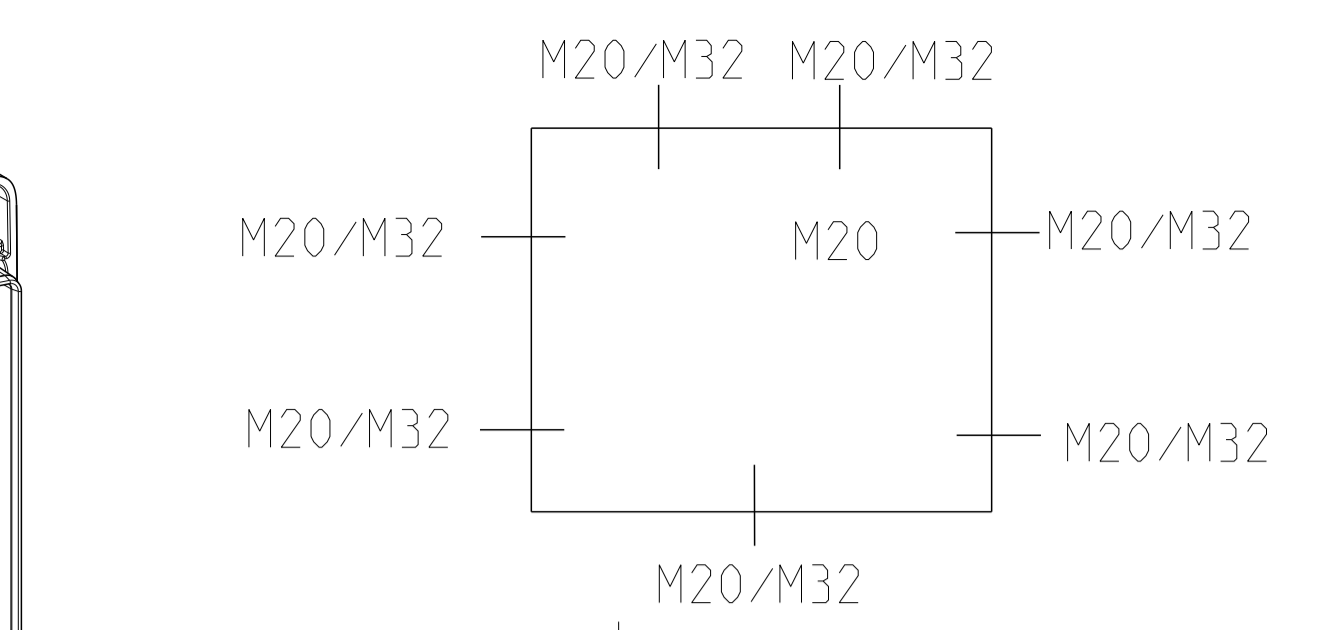

Abox-Pro SL-4²
 Abox-Pro SL AB-4²
 Abox-Pro XT SL-2,5/4²

Mit Aussenbefestigung/with mounting lug

Abox-Pro 060-6²
 Abox-Pro 060 AB-6²
 Abox-Pro XT-6²

Innenansicht / interior view

Kondenswasserlöcher bei Bedarf öffnen
 open condensate water holes as required

Varianten/ variants	
Abox Pro 060 L	
Abox Pro 060 AB-L	
Abox Pro 060-6 ²	
Abox Pro 060 AB-6 ²	
Abox Pro SL-4 ²	
Abox Pro SL AB-4 ²	
Abox Pro XT-6 ²	
Abox Pro XT SL-2,5/4 ²	

Fehlende Maße können dem DXF entnommen werden
 missing dimensions are provided in the DXF