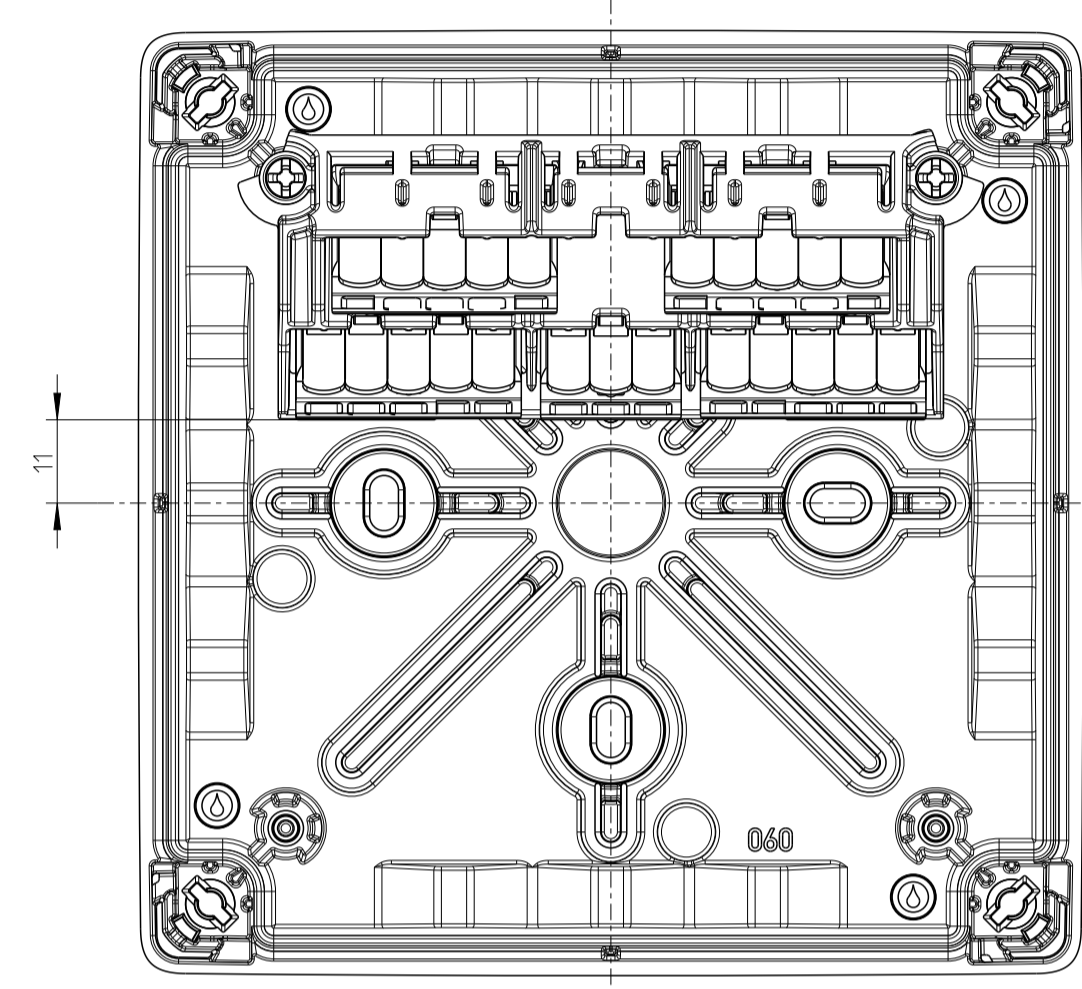

Abox-Pro SL-4²
 Abox-Pro SL AB-4²
 Abox-Pro XT SL-2,5/4²

Mit Aussenbefestigung/with mounting lug

Abox-Pro 060-6²
 Abox-Pro 060 AB-6²
 Abox-Pro XT-6²

Innenansicht / interior view

Kondenswasserlöcher bei Bedarf öffnen
 open condensate water holes as required

Varianten/ variants	
Abox Pro 060 L	
Abox Pro 060 AB-L	
Abox Pro 060-6 ²	
Abox Pro 060 AB-6 ²	
Abox Pro SL-4 ²	
Abox Pro SL AB-4 ²	
Abox Pro XT-6 ²	
Abox Pro XT SL-2,5/4 ²	

Fehlende Maße können dem DXF entnommen werden
 missing dimensions are provided in the DXF