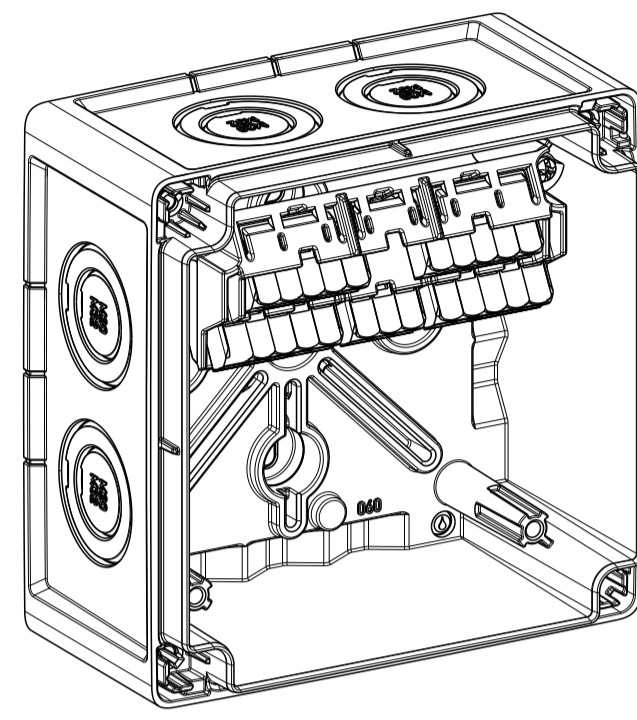

Abox-Pro SL-4²
 Abox-Pro SL AB-4²
 Abox-Pro XT SL-2,5/4²

Mit Aussenbefestigung/with mounting lug

Abox-Pro 060-6²
 Abox-Pro 060 AB-6²
 Abox-Pro XT-6²

Innenansicht / interior view

Kondenswasserlöcher bei Bedarf öffnen
 open condensate water holes as required

Varianten/ variants	
Abox Pro 060 L	
Abox Pro 060 AB-L	
Abox Pro 060-6 ²	
Abox Pro 060 AB-6 ²	
Abox Pro SL-4 ²	
Abox Pro SL AB-4 ²	
Abox Pro XT-6 ²	
Abox Pro XT SL-2,5/4 ²	

Fehlende Maße können dem DXF entnommen werden
 missing dimensions are provided in the DXF