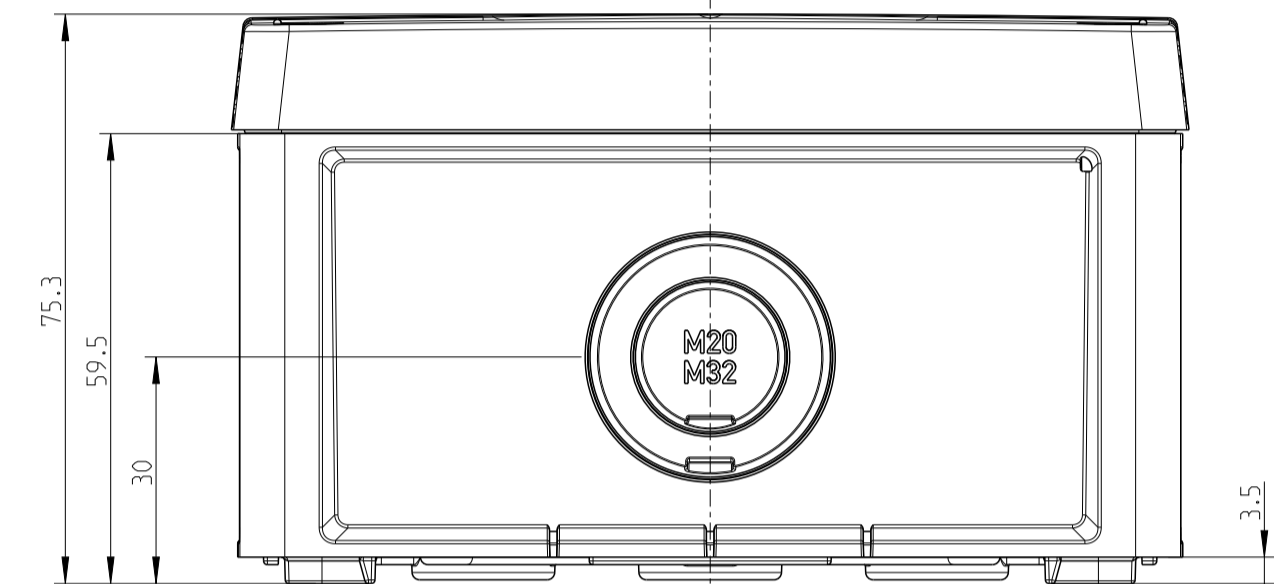

Abox-Pro SL-4²
 Abox-Pro SL AB-4²
 Abox-Pro XT SL-2,5/4²

Mit Aussenbefestigung/with mounting lug

Abox-Pro 060-6²
 Abox-Pro 060 AB-6²
 Abox-Pro XT-6²

Innenansicht / interior view

Kondenswasserlöcher bei Bedarf öffnen
 open condensate water holes as required

Varianten/ variants	
Abox Pro 060 L	
Abox Pro 060 AB-L	
Abox Pro 060-6 ²	
Abox Pro 060 AB-6 ²	
Abox Pro SL-4 ²	
Abox Pro SL AB-4 ²	
Abox Pro XT-6 ²	
Abox Pro XT SL-2,5/4 ²	

Fehlende Maße können dem DXF entnommen werden
 missing dimensions are provided in the DXF