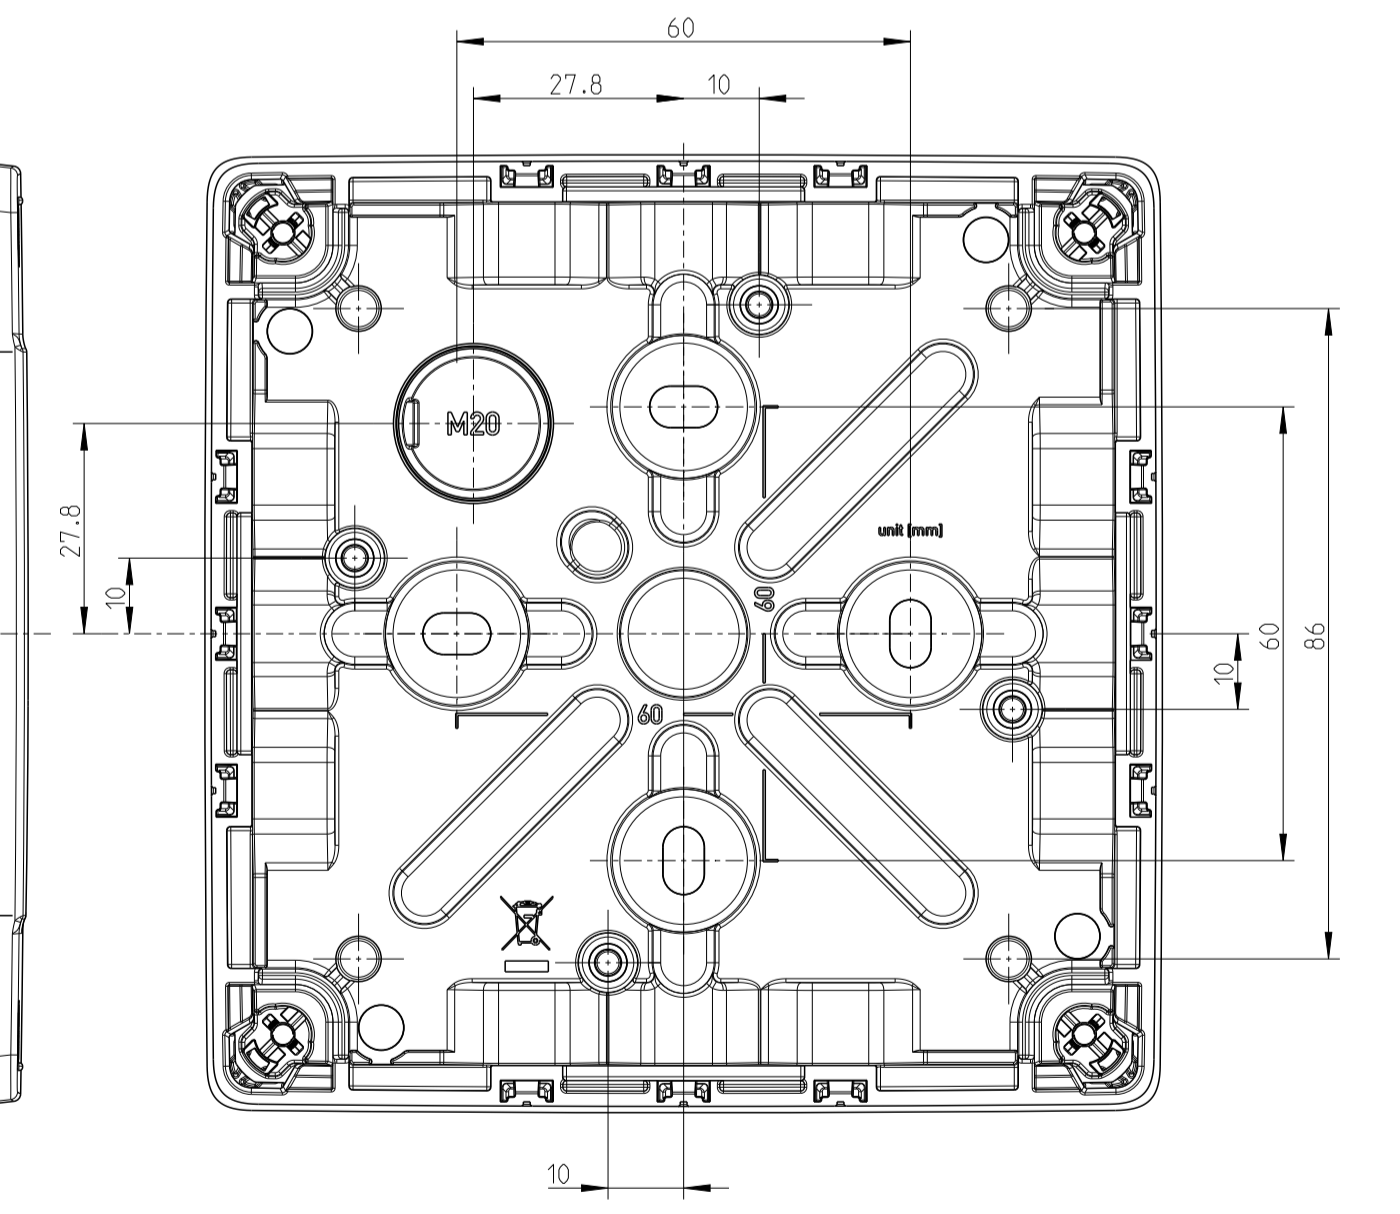

Abox-Pro SL-4²
 Abox-Pro SL AB-4²
 Abox-Pro XT SL-2,5/4²

Mit Aussenbefestigung/with mounting lug

Abox-Pro 060-6²
 Abox-Pro 060 AB-6²
 Abox-Pro XT-6²

Innenansicht / interior view

Kondenswasserlöcher bei Bedarf öffnen
 open condensate water holes as required

Varianten/ variants	
Abox Pro 060 L	
Abox Pro 060 AB-L	
Abox Pro 060-6 ²	
Abox Pro 060 AB-6 ²	
Abox Pro SL-4 ²	
Abox Pro SL AB-4 ²	
Abox Pro XT-6 ²	
Abox Pro XT SL-2,5/4 ²	

Fehlende Maße können dem DXF entnommen werden
 missing dimensions are provided in the DXF