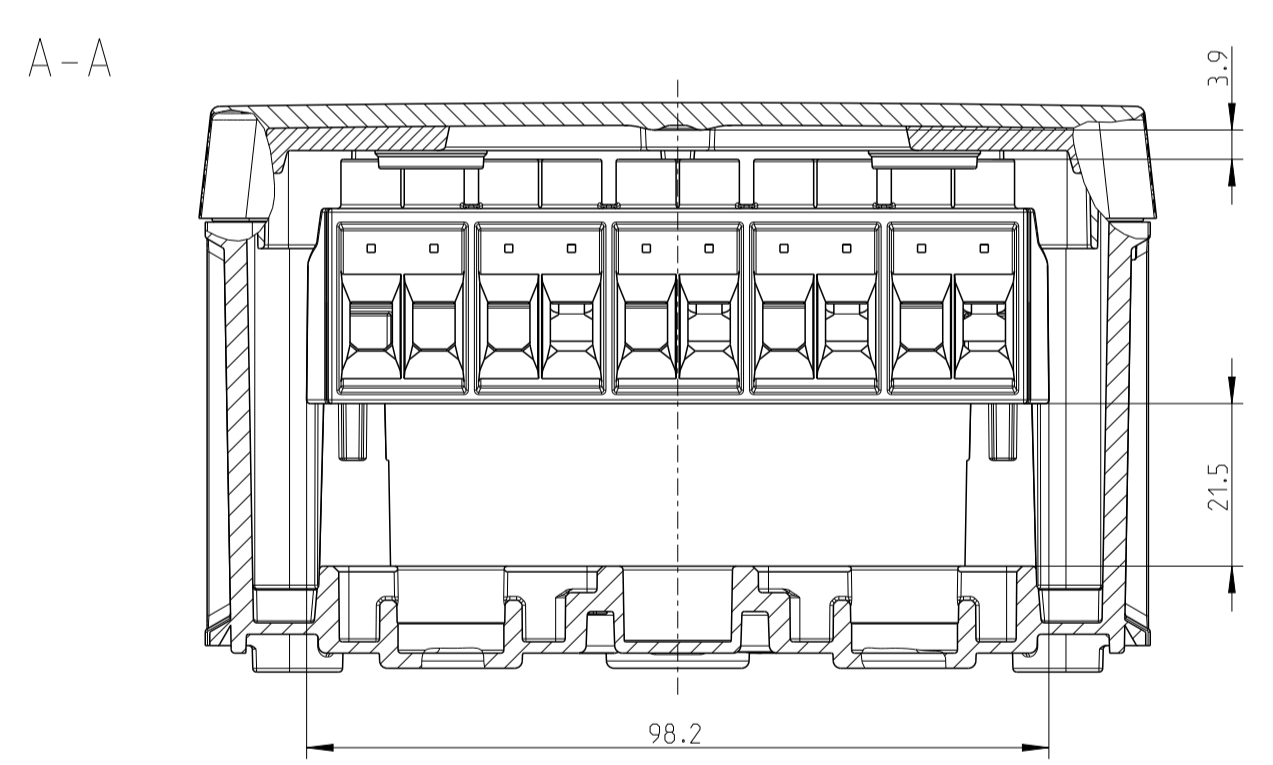

Abox-Pro SL-4²
 Abox-Pro SL AB-4²
 Abox-Pro XT SL-2,5/4²

Mit Aussenbefestigung/with mounting lug

Abox-Pro 060-6²
 Abox-Pro 060 AB-6²
 Abox-Pro XT-6²

Innenansicht / interior view

Kondenswasserlöcher bei Bedarf öffnen
 open condensate water holes as required

Varianten/ variants	
Abox Pro 060 L	
Abox Pro 060 AB-L	
Abox Pro 060-6 ²	
Abox Pro 060 AB-6 ²	
Abox Pro SL-4 ²	
Abox Pro SL AB-4 ²	
Abox Pro XT-6 ²	
Abox Pro XT SL-2,5/4 ²	

Fehlende Maße können dem DXF entnommen werden
 missing dimensions are provided in the DXF