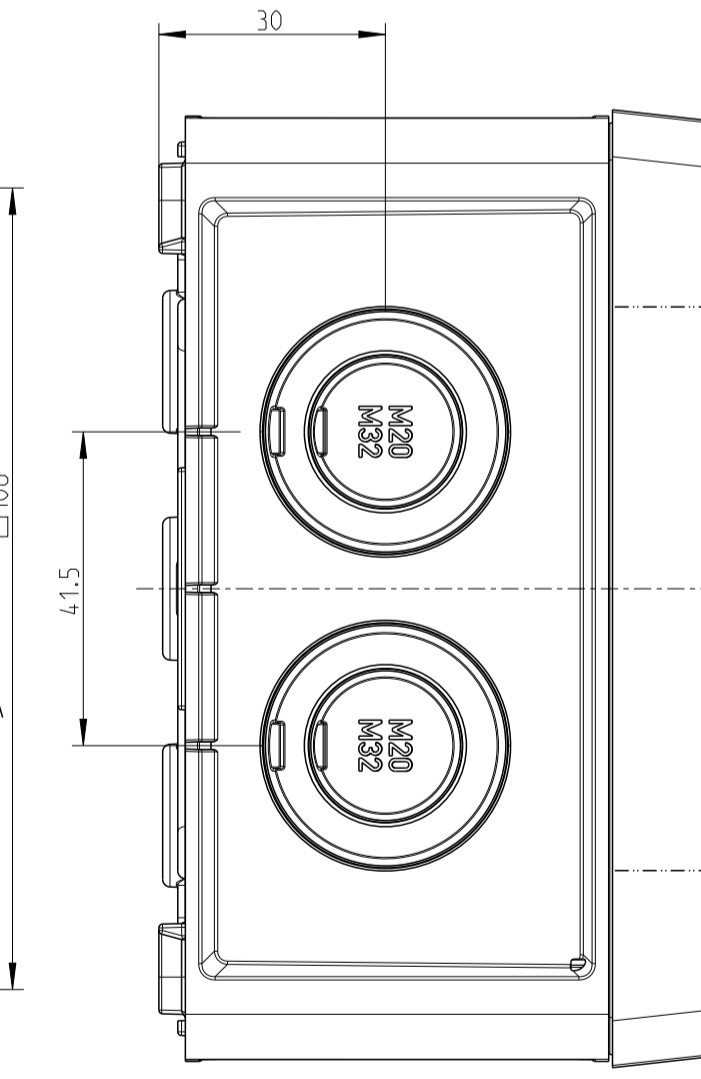

Abox-Pro SL-4²
 Abox-Pro SL AB-4²
 Abox-Pro XT SL-2,5/4²

Mit Aussenbefestigung/with mounting lug

Abox-Pro 060-6²
 Abox-Pro 060 AB-6²
 Abox-Pro XT-6²

Innenansicht / interior view

Kondenswasserlöcher bei Bedarf öffnen
 open condensate water holes as required

Varianten/ variants	
Abox Pro 060 L	
Abox Pro 060 AB-L	
Abox Pro 060-6 ²	
Abox Pro 060 AB-6 ²	
Abox Pro SL-4 ²	
Abox Pro SL AB-4 ²	
Abox Pro XT-6 ²	
Abox Pro XT SL-2,5/4 ²	

Fehlende Maße können dem DXF entnommen werden
 missing dimensions are provided in the DXF