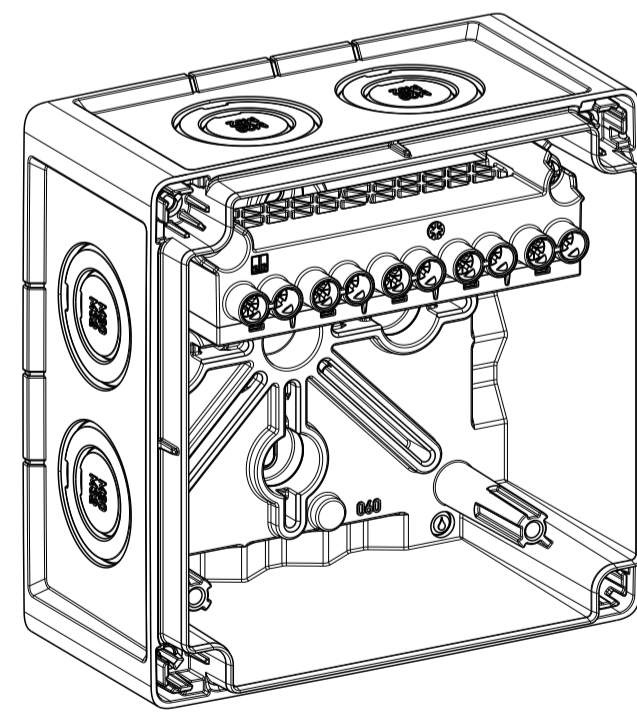

Abox-Pro SL-4²
 Abox-Pro SL AB-4²
 Abox-Pro XT SL-2,5/4²

Mit Aussenbefestigung/with mounting lug

Abox-Pro 060-6²
 Abox-Pro 060 AB-6²
 Abox-Pro XT-6²

Innenansicht / interior view

Kondenswasserlöcher bei Bedarf öffnen
 open condensate water holes as required

Varianten/ variants	
Abox Pro 060 L	
Abox Pro 060 AB-L	
Abox Pro 060-6 ²	
Abox Pro 060 AB-6 ²	
Abox Pro SL-4 ²	
Abox Pro SL AB-4 ²	
Abox Pro XT-6 ²	
Abox Pro XT SL-2,5/4 ²	

Fehlende Maße können dem DXF entnommen werden
 missing dimensions are provided in the DXF