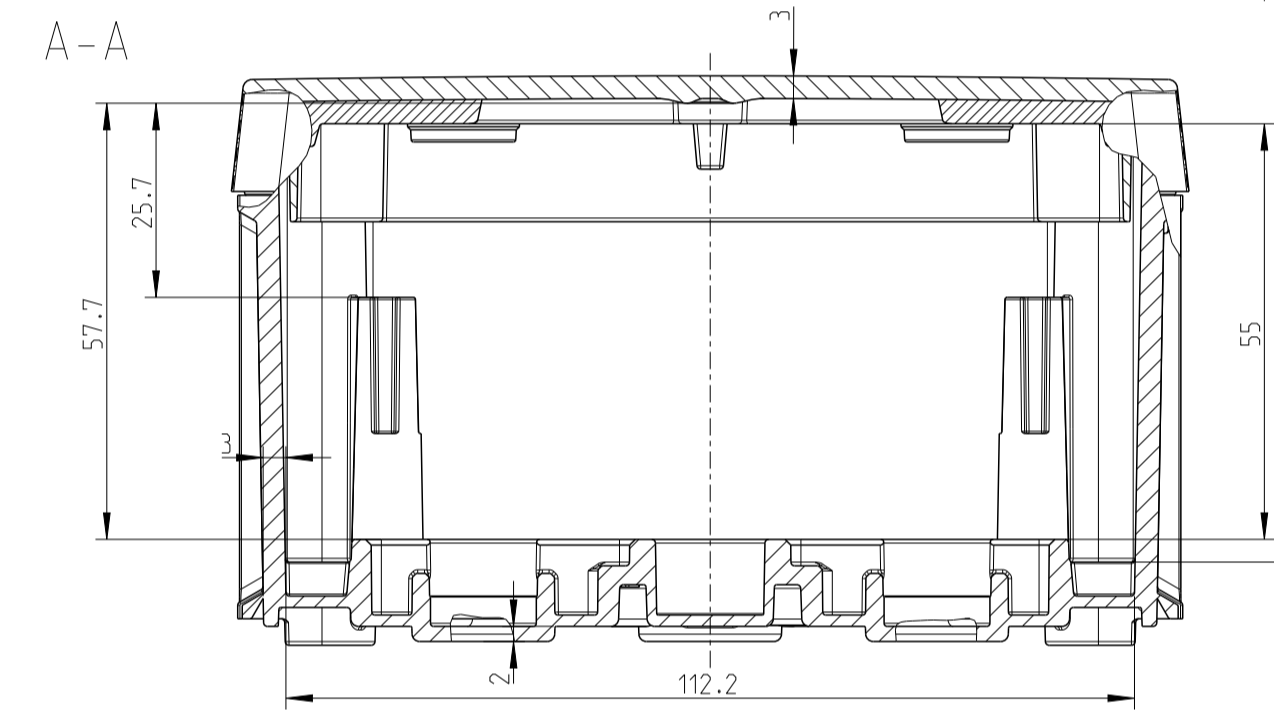

Abox-Pro SL-4²
 Abox-Pro SL AB-4²
 Abox-Pro XT SL-2,5/4²

Mit Aussenbefestigung/with mounting lug

Abox-Pro 060-6²
 Abox-Pro 060 AB-6²
 Abox-Pro XT-6²

Innenansicht / interior view

Kondenswasserlöcher bei Bedarf öffnen
 open condensate water holes as required

Varianten/ variants	
Abox Pro 060 L	
Abox Pro 060 AB-L	
Abox Pro 060-6 ²	
Abox Pro 060 AB-6 ²	
Abox Pro SL-4 ²	
Abox Pro SL AB-4 ²	
Abox Pro XT-6 ²	
Abox Pro XT SL-2,5/4 ²	

Fehlende Maße können dem DXF entnommen werden
 missing dimensions are provided in the DXF