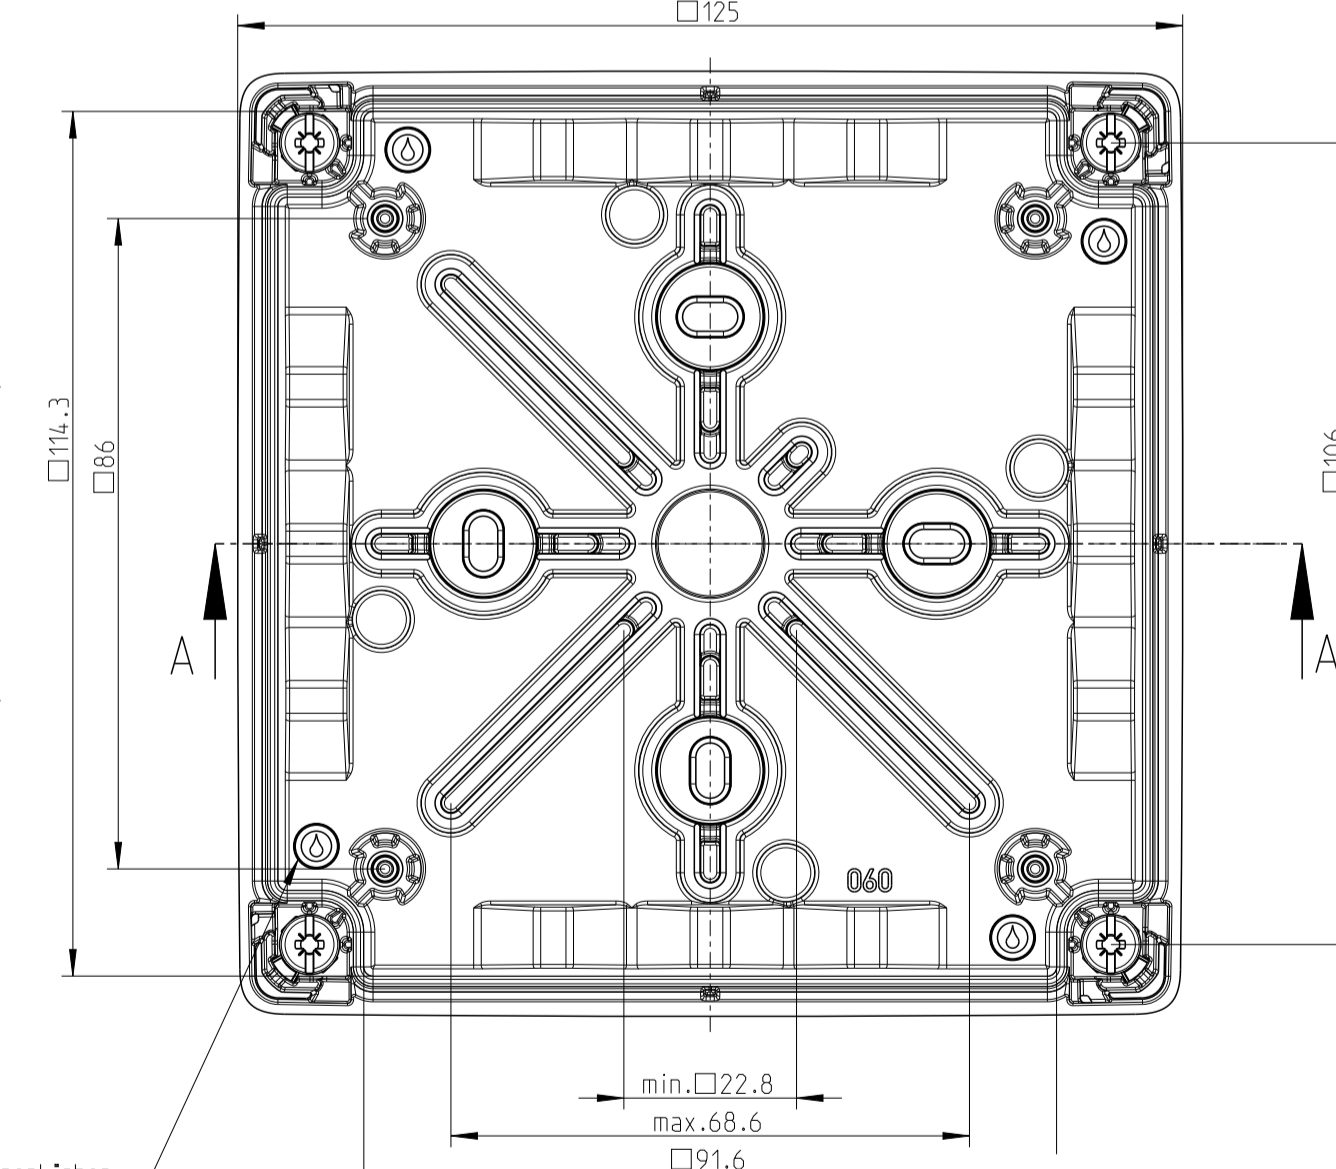

Abox-Pro SL-4²
 Abox-Pro SL AB-4²
 Abox-Pro XT SL-2,5/4²

Mit Aussenbefestigung/with mounting lug

Abox-Pro 060-6²
 Abox-Pro 060 AB-6²
 Abox-Pro XT-6²

Innenansicht / interior view

Kondenswasserlöcher bei Bedarf öffnen
 open condensate water holes as required

Varianten/ variants	
Abox Pro 060 L	
Abox Pro 060 AB-L	
Abox Pro 060-6 ²	
Abox Pro 060 AB-6 ²	
Abox Pro SL-4 ²	
Abox Pro SL AB-4 ²	
Abox Pro XT-6 ²	
Abox Pro XT SL-2,5/4 ²	

Fehlende Maße können dem DXF entnommen werden
 missing dimensions are provided in the DXF