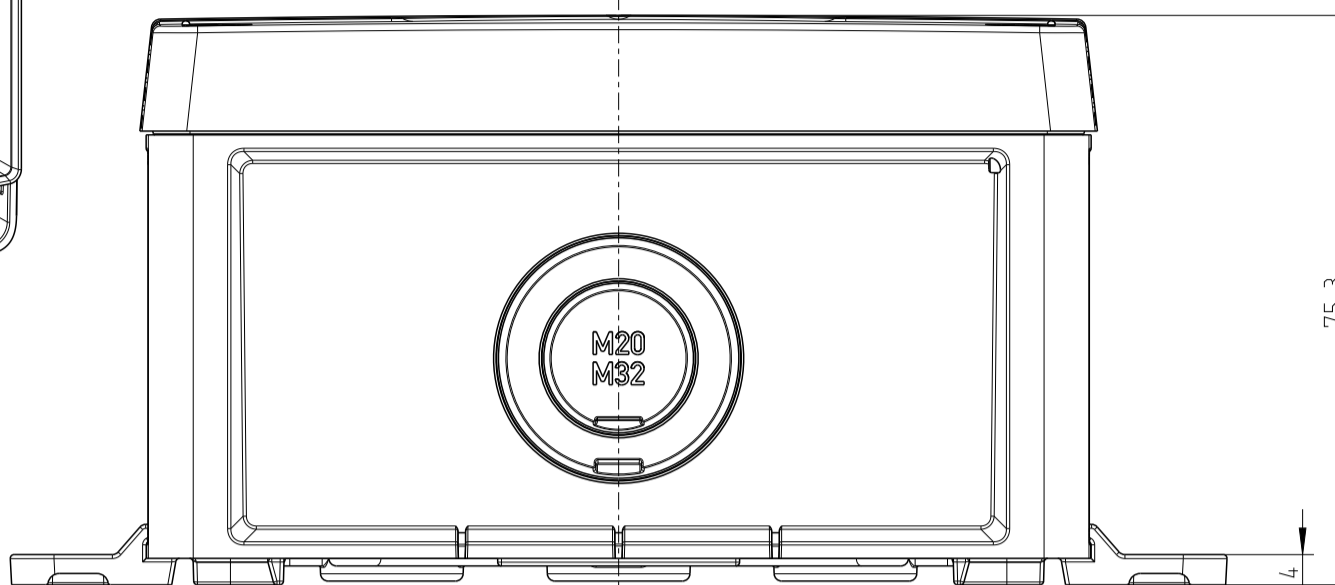

Abox-Pro SL-4²
 Abox-Pro SL AB-4²
 Abox-Pro XT SL-2,5/4²

Mit Aussenbefestigung/with mounting lug

Abox-Pro 060-6²
 Abox-Pro 060 AB-6²
 Abox-Pro XT-6²

Innenansicht / interior view

Kondenswasserlöcher bei Bedarf öffnen
 open condensate water holes as required

Varianten/ variants	
Abox Pro 060 L	
Abox Pro 060 AB-L	
Abox Pro 060-6 ²	
Abox Pro 060 AB-6 ²	
Abox Pro SL-4 ²	
Abox Pro SL AB-4 ²	
Abox Pro XT-6 ²	
Abox Pro XT SL-2,5/4 ²	

Fehlende Maße können dem DXF entnommen werden
 missing dimensions are provided in the DXF