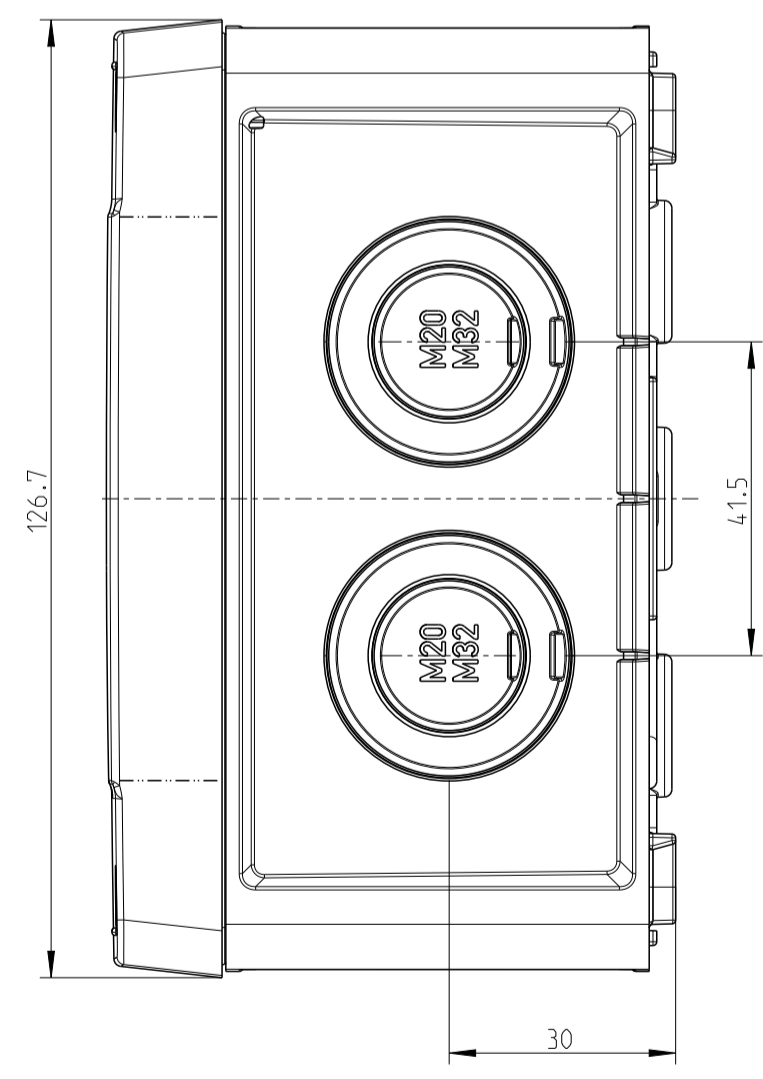

Abox-Pro SL-4²
 Abox-Pro SL AB-4²
 Abox-Pro XT SL-2,5/4²

Mit Aussenbefestigung/with mounting lug

Abox-Pro 060-6²
 Abox-Pro 060 AB-6²
 Abox-Pro XT-6²

Innenansicht / interior view

Kondenswasserlöcher bei Bedarf öffnen
 open condensate water holes as required

Varianten/ variants	
Abox Pro 060 L	
Abox Pro 060 AB-L	
Abox Pro 060-6 ²	
Abox Pro 060 AB-6 ²	
Abox Pro SL-4 ²	
Abox Pro SL AB-4 ²	
Abox Pro XT-6 ²	
Abox Pro XT SL-2,5/4 ²	

Fehlende Maße können dem DXF entnommen werden
 missing dimensions are provided in the DXF