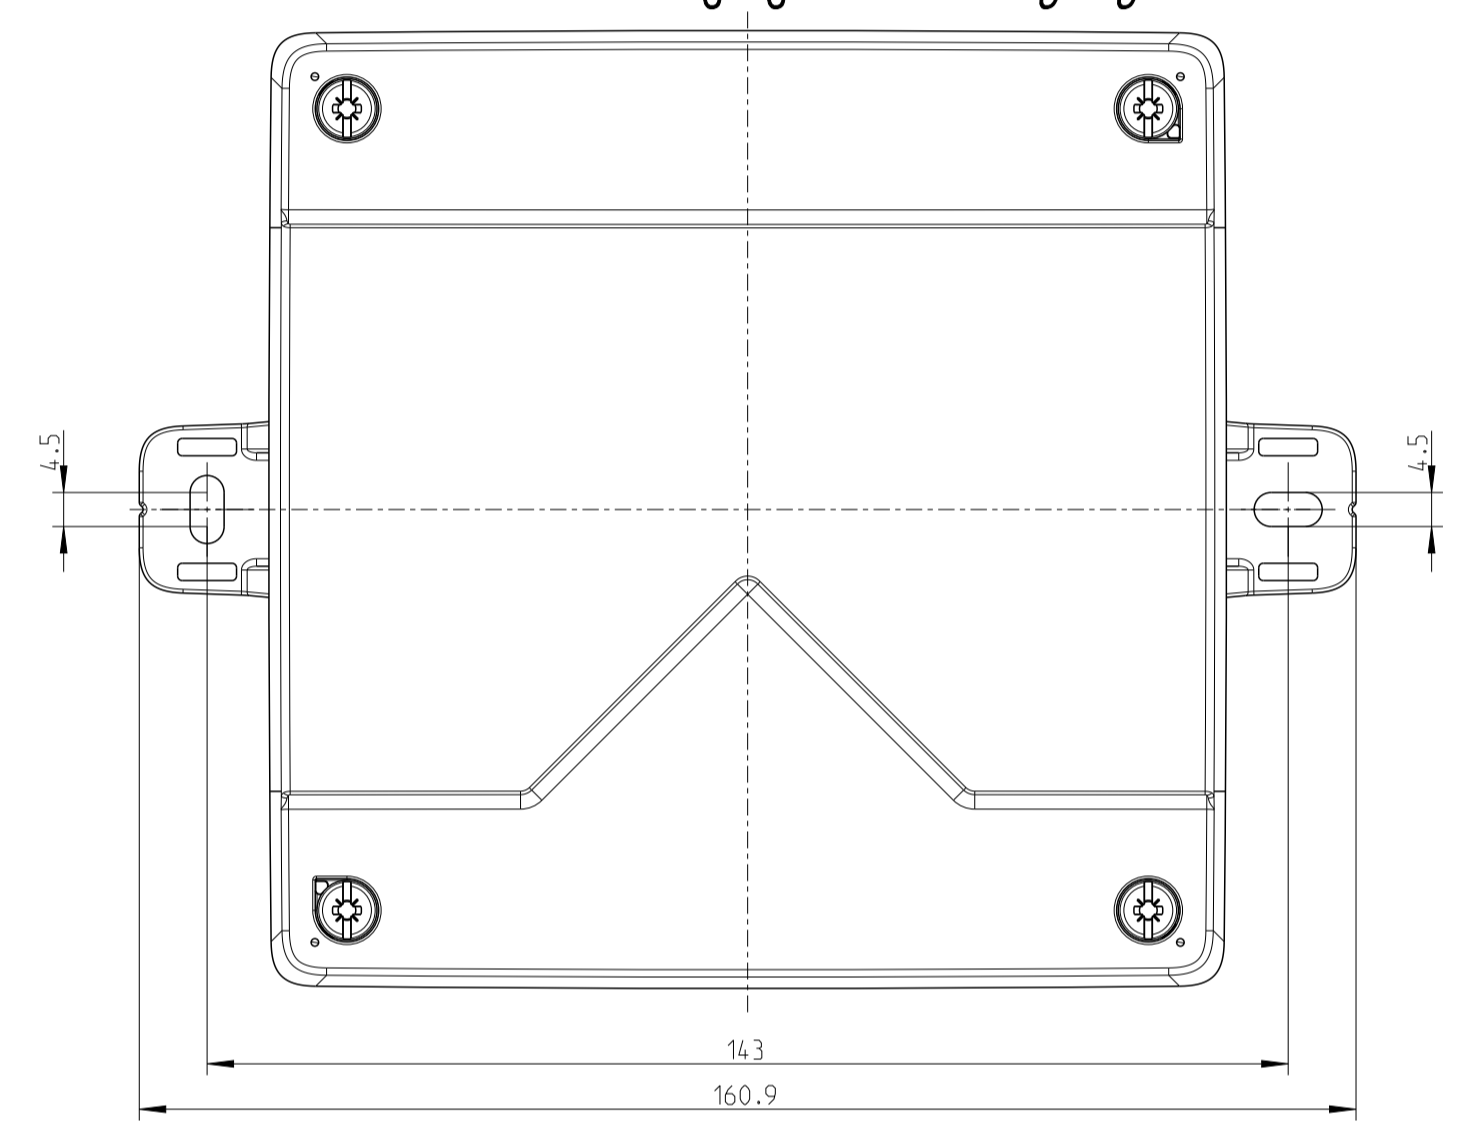

Abox-Pro SL-4²
 Abox-Pro SL AB-4²
 Abox-Pro XT SL-2,5/4²

Mit Aussenbefestigung/with mounting lug

Abox-Pro 060-6²
 Abox-Pro 060 AB-6²
 Abox-Pro XT-6²

Innenansicht / interior view

Kondenswasserlöcher bei Bedarf öffnen
 open condensate water holes as required

Varianten/ variants	
Abox Pro 060 L	
Abox Pro 060 AB-L	
Abox Pro 060-6 ²	
Abox Pro 060 AB-6 ²	
Abox Pro SL-4 ²	
Abox Pro SL AB-4 ²	
Abox Pro XT-6 ²	
Abox Pro XT SL-2,5/4 ²	

Fehlende Maße können dem DXF entnommen werden
 missing dimensions are provided in the DXF