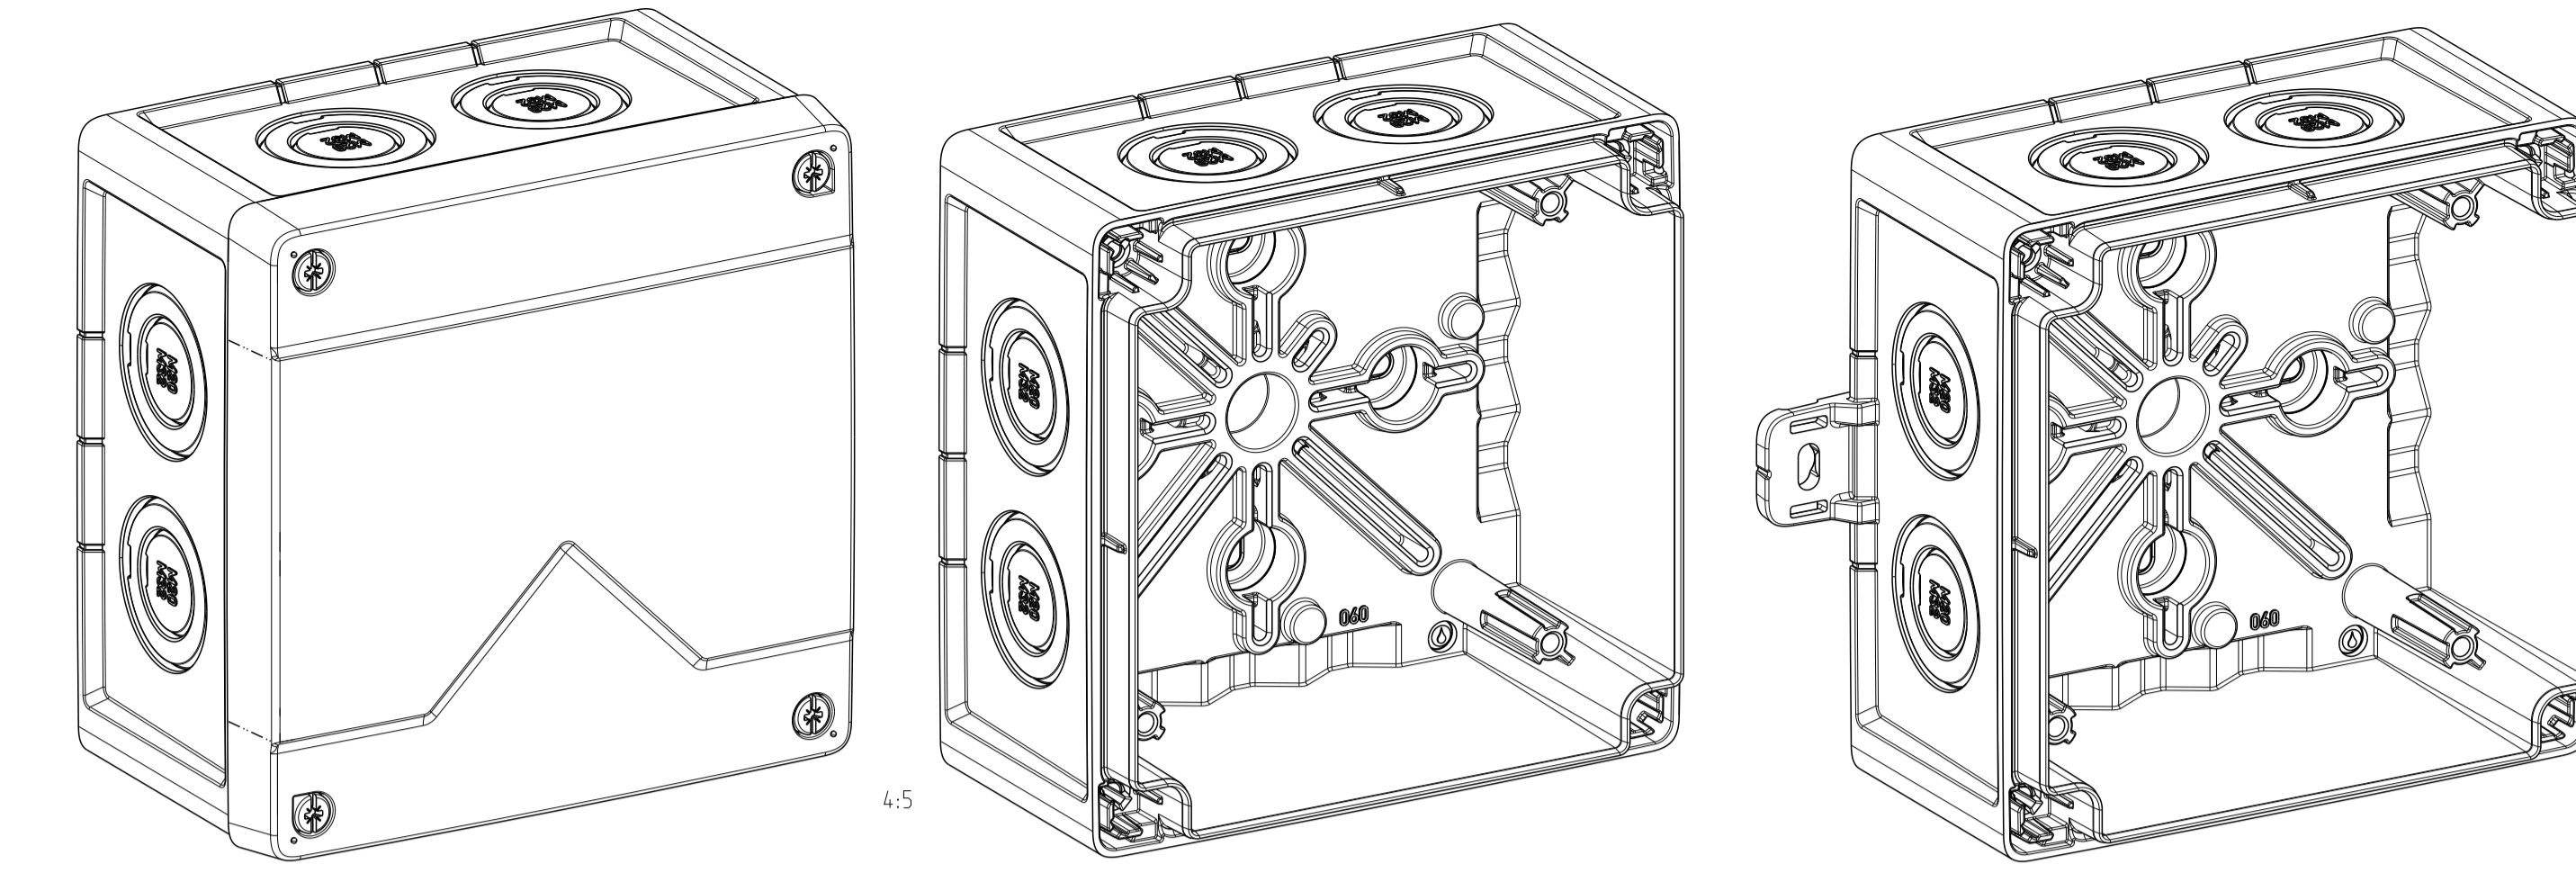

Abox-Pro SL-4²
 Abox-Pro SL AB-4²
 Abox-Pro XT SL-2,5/4²

Mit Aussenbefestigung/with mounting lug

Abox-Pro 060-6²
 Abox-Pro 060 AB-6²
 Abox-Pro XT-6²

Innenansicht / interior view

Kondenswasserlöcher bei Bedarf öffnen
 open condensate water holes as required

Varianten/ variants	
Abox Pro 060 L	
Abox Pro 060 AB-L	
Abox Pro 060-6 ²	
Abox Pro 060 AB-6 ²	
Abox Pro SL-4 ²	
Abox Pro SL AB-4 ²	
Abox Pro XT-6 ²	
Abox Pro XT SL-2,5/4 ²	

Fehlende Maße können dem DXF entnommen werden
 missing dimensions are provided in the DXF