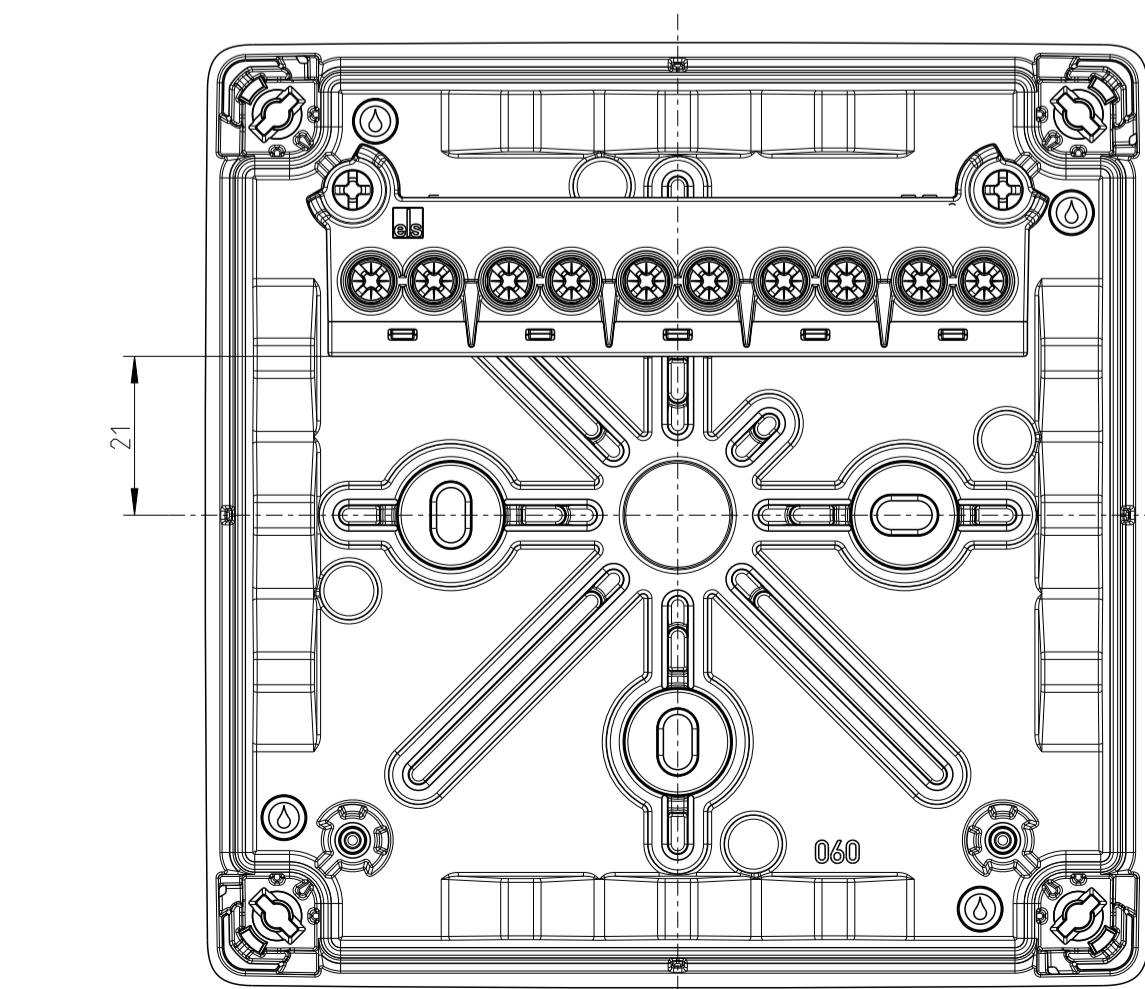

Abox-Pro SL-4²
 Abox-Pro SL AB-4²
 Abox-Pro XT SL-2,5/4²

Mit Aussenbefestigung/with mounting lug

Abox-Pro 060-6²
 Abox-Pro 060 AB-6²
 Abox-Pro XT-6²

Innenansicht / interior view

Kondenswasserlöcher bei Bedarf öffnen
 open condensate water holes as required

Varianten/ variants	
Abox Pro 060 L	
Abox Pro 060 AB-L	
Abox Pro 060-6 ²	
Abox Pro 060 AB-6 ²	
Abox Pro SL-4 ²	
Abox Pro SL AB-4 ²	
Abox Pro XT-6 ²	
Abox Pro XT SL-2,5/4 ²	

Fehlende Maße können dem DXF entnommen werden
 missing dimensions are provided in the DXF