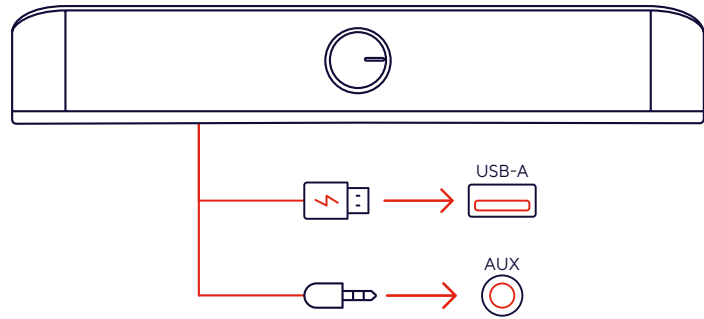

THORNE  
**USER GUIDE**  
ILLUMINATED GAMING SOUNDBAR

Bedienungsanleitung | Mode d'emploi | Gebruikershandleiding | Manuale utente | Manual del usuario | Guia do utilizador | Brukerveiledning |  
Bruksanvisning | Käyttöopas | Brugsvejledning | Instrukcja obsługi | Návod k použití | Návod na používanie | Használati útmutató | Manual de  
utilizare | Ръководство за потребителя | Εγχειρίδιο χρήσης | Kullanıcı kılavuzu | Руководство пользователя | Uporabniški priročnik | Korisnički  
priručnik | Guia do usuário | Посібник користувача | مدمختس مدملا لى لى

1.

2.

1 CLICK ON/OFF

2 VOLUME CONTROL

3.