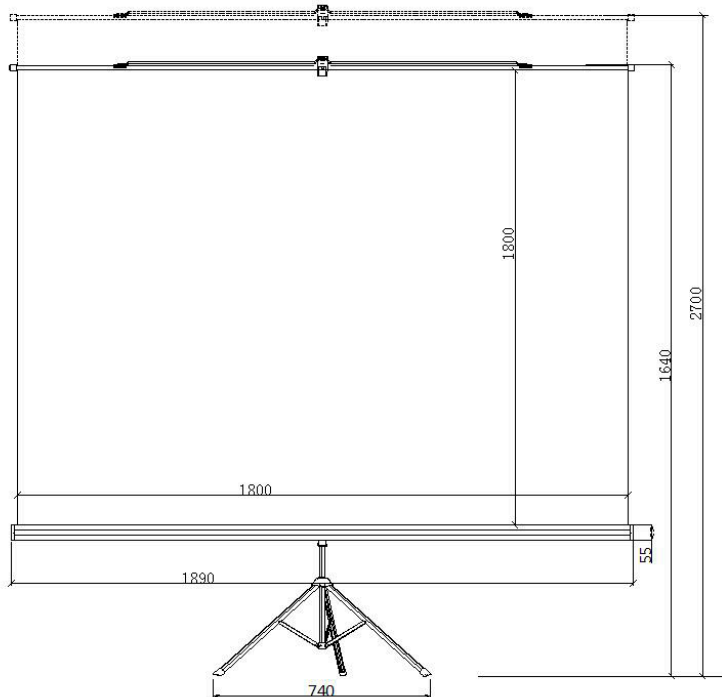

Screen with tripod, 180 x 180 cm

Leinwand mit Stativ, 180 x 180 cm

Screen on tripod  
Leinwand auf Stativ

Screen removed from the tripod  
Leinwand vom Stativ abnehmbar