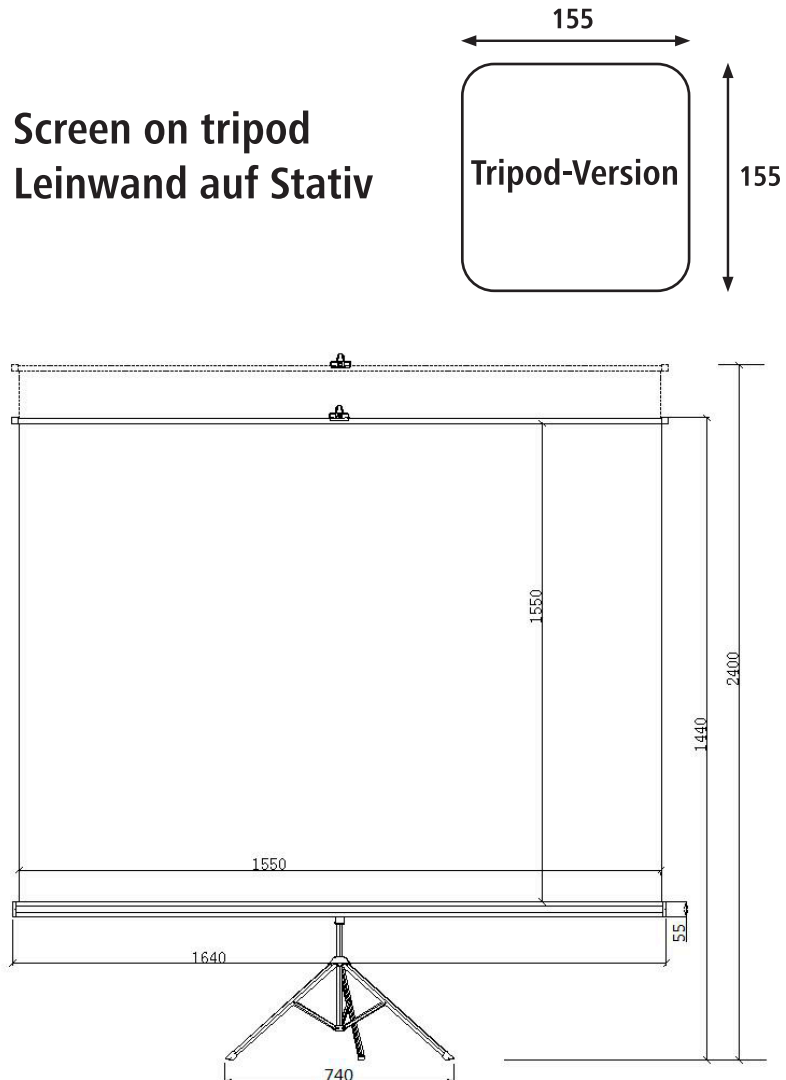

Screen with tripod, 155 x 155 cm

Leinwand mit Stativ, 155 x 155 cm

Screen removed from the tripod
Leinwand vom Stativ abnehmbar