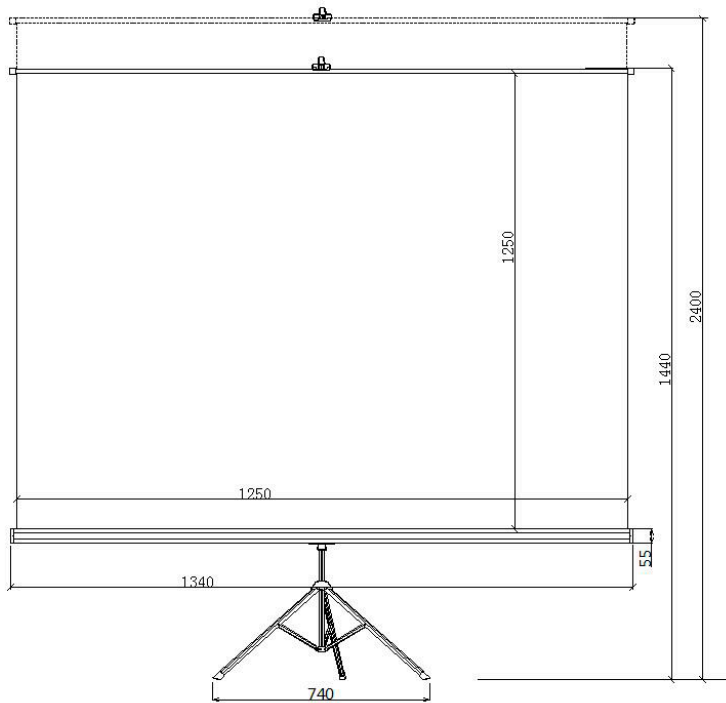

Screen with tripod, 125 x 125 cm

Leinwand mit Stativ, 125 x 125 cm

Screen removed from the tripod  
Leinwand vom Stativ abnehmbar