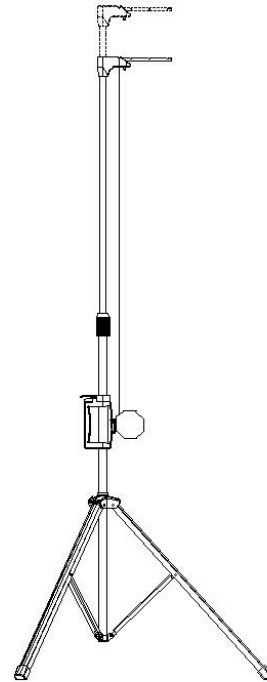

Screen with tripod, 125 x 125 cm

Leinwand mit Stativ, 125 x 125 cm

Screen removed from the tripod  
Leinwand vom Stativ abnehmbar