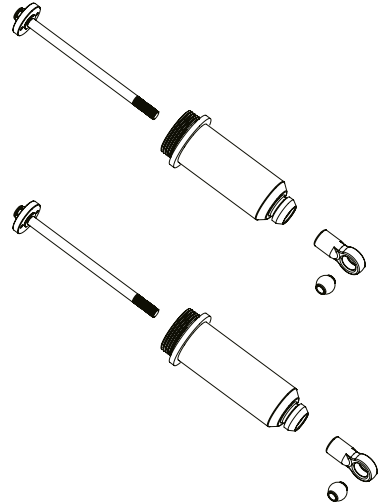

10. CHASSISPLATTE • CHASSIS-PLATE

11. CHASSISVERSTEIFUNG • CHASSIS-BRACE

12. LENKGESTÄNGE • STEERING LINKAGE

13. AKKUHALTERUNG • BATTERYMOUNT

14. RC-BOX / SERVO • RC-BOX / SAVER

15. STOSSDÄMPFER • SHOCK ABSORBERS

16. SPOILER - WING

17. RÄDER • WHEELS

18. KAROSSERIE • BODY

TAMIYA-CARSON
Modellbau GmbH & Co. KG

Werkstraße 1 // D-90765 Fürth // www.carson-modelsport.com

+49 3675 7333 343

Service-Hotline for Germany: Mo-Do 8-12 Uhr & 12.30-16 Uhr // Fr 8-12.30 Uhr
CARSON-Model Sport // Abt. Service // Mittlere Mutsch 9 // 96515 Sonneberg