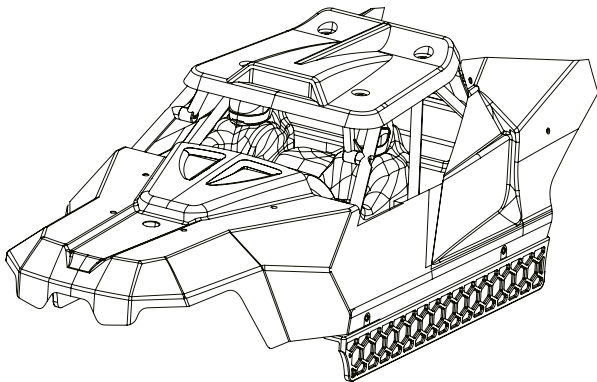

16. SPOILER - WING

17. RÄDER • WHEELS

18. KAROSSERIE • BODY

TAMIYA-CARSON
Modellbau GmbH & Co. KG

Werkstraße 1 // D-90765 Fürth // www.carson-modelsport.com

+49 3675 7333 343

Service-Hotline for Germany: Mo-Do 8-12 Uhr & 12.30-16 Uhr // Fr 8-12.30 Uhr
CARSON-Model Sport // Abt. Service // Mittlere Mutsch 9 // 96515 Sonneberg