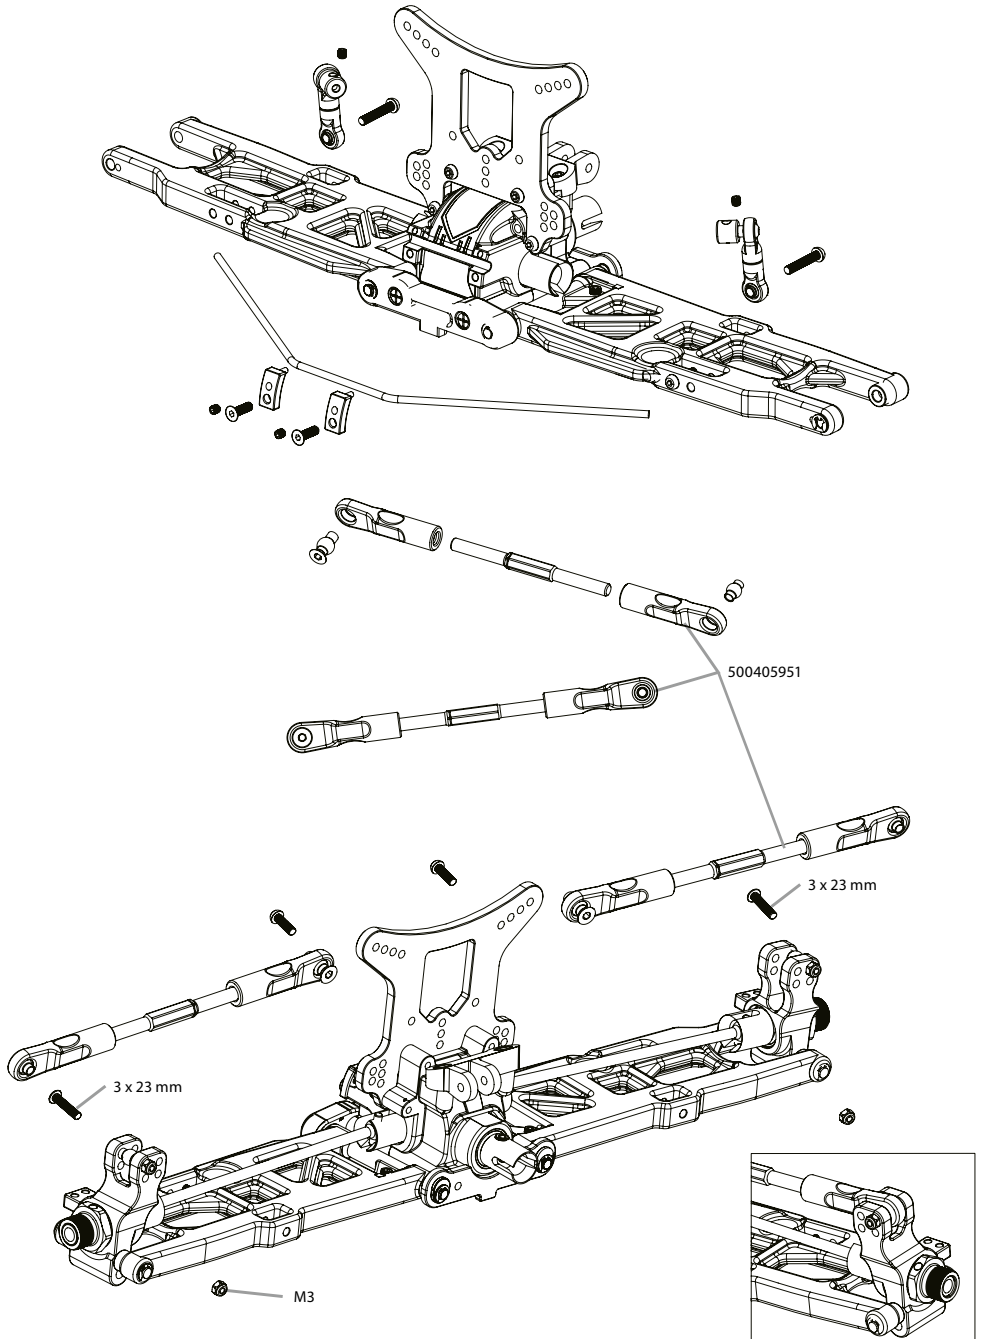

Virus Extreme

ASSEMBLED READY-TO-RUN MODEL

Montageanleitung / Assembly

MONTAGEANLEITUNG • ASSEMBLY INSTRUCTIONS

1. DIFFERENZIAL VORNE / HINTEN • DIFFERENTIAL FRONT / REAR

2. MITTELDIFFERENZIAL • CENTER DIFFERENTIAL

3. VORDERES DIFFERENZIAL • FRONT DIFFERENTIAL

6. MONTAGE LENKUNG • ASSEMBLING STEERING

7. MONTAGE HINTERACHSE • ASSEMBLING REAR UNIT

8. ACHSSCHENKEL HINTEN • REAR HUBS

9. MONTAGE MOTOR • ASSEMBLING ENGINE

10. CHASSISPLATTE • CHASSIS-PLATE

11. CHASSISVERSTEIFUNG • CHASSIS-BRACE

12. LENKGESTÄNGE • STEERING LINKAGE

13. AKKUHALTERUNG • BATTERYMOUNT

14. RC-BOX / SERVO • RC-BOX / SAVER

15. STOSSDÄMPFER • SHOCK ABSORBERS