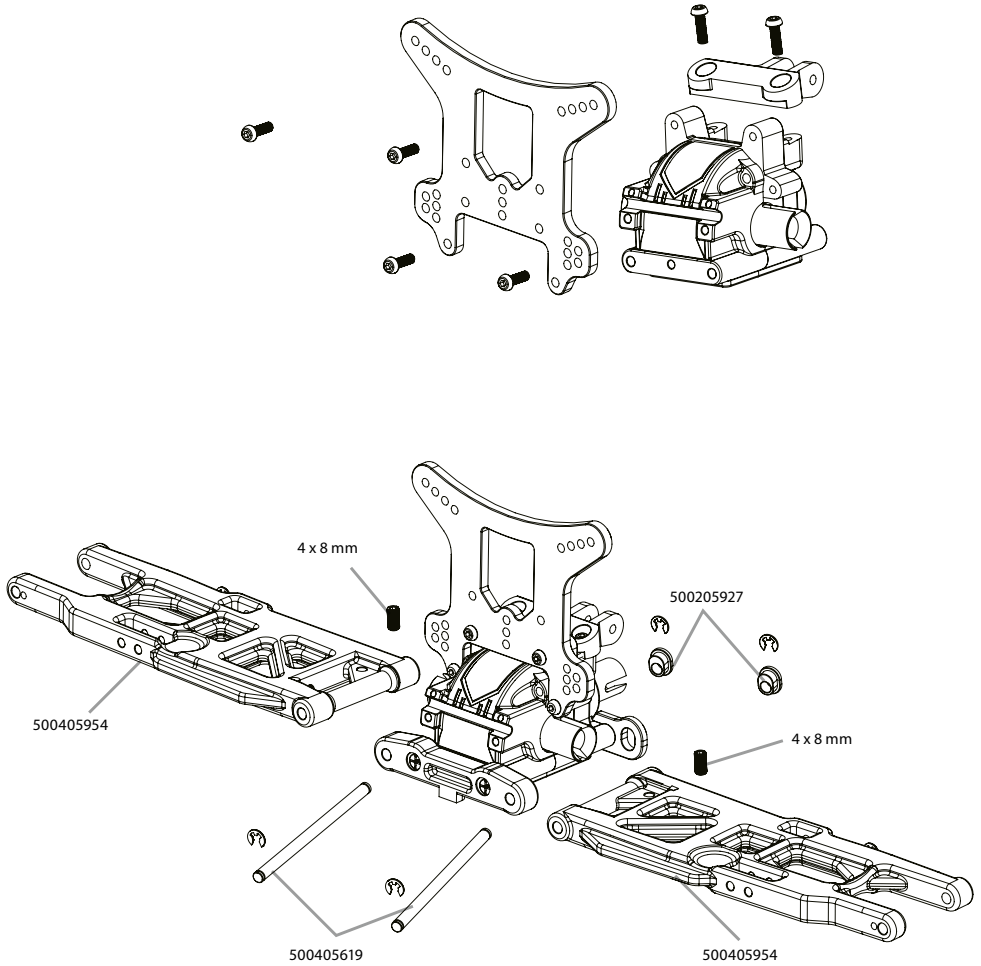

Virus Extreme

ASSEMBLED READY-TO-RUN MODEL

Montageanleitung / Assembly

MONTAGEANLEITUNG • ASSEMBLY INSTRUCTIONS

1. DIFFERENZIAL VORNE / HINTEN • DIFFERENTIAL FRONT / REAR

2. MITTELDIFFERENZIAL • CENTER DIFFERENTIAL

3. VORDERES DIFFERENZIAL • FRONT DIFFERENTIAL

6. MONTAGE LENKUNG • ASSEMBLING STEERING

7. MONTAGE HINTERACHSE • ASSEMBLING REAR UNIT

8. ACHSSCHENKEL HINTEN • REAR HUBS

9. MONTAGE MOTOR • ASSEMBLING ENGINE

10. CHASSISPLATTE • CHASSIS-PLATE

11. CHASSISVERSTEIFUNG • CHASSIS-BRACE

12. LENKGESTÄNGE • STEERING LINKAGE

13. AKKUHALTERUNG • BATTERYMOUNT

14. RC-BOX / SERVO • RC-BOX / SAVER

15. STOSSDÄMPFER • SHOCK ABSORBERS