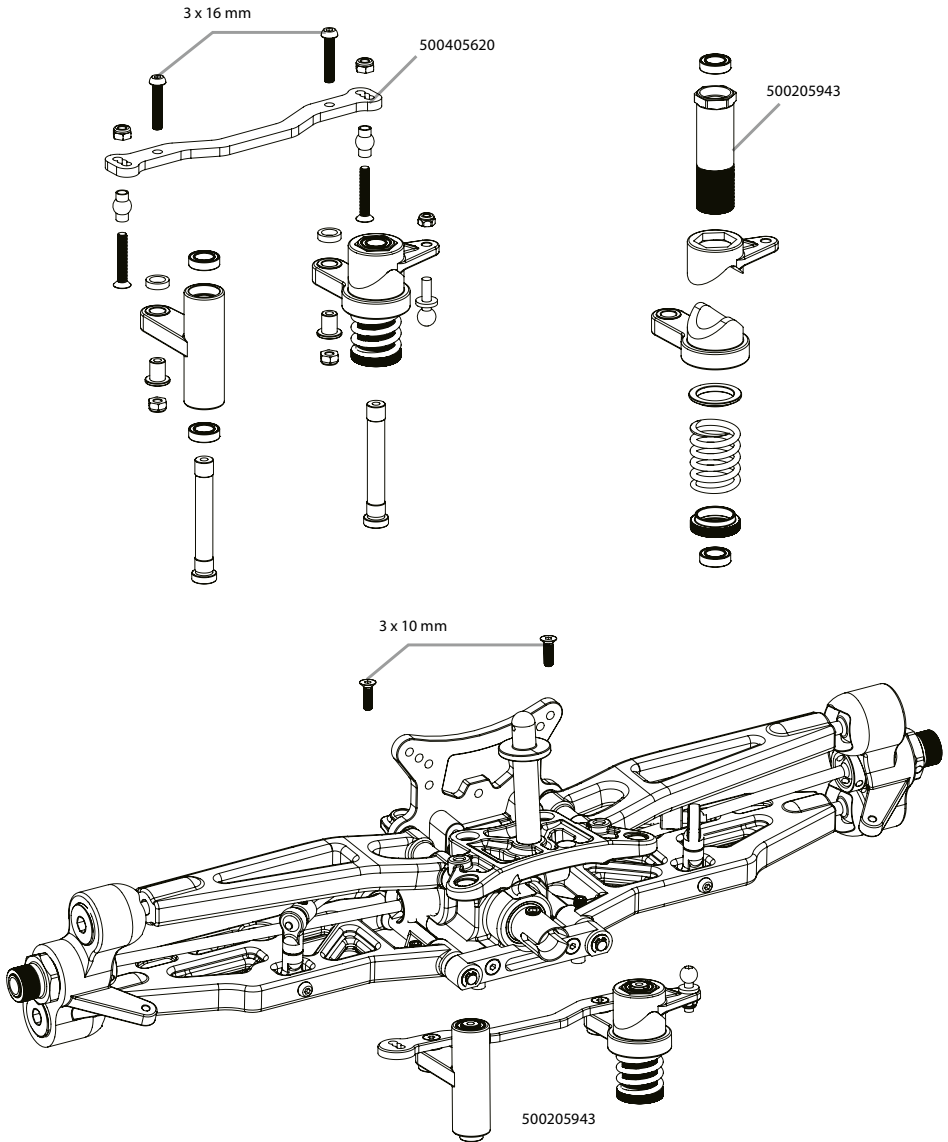

Virus Extreme

ASSEMBLED READY-TO-RUN MODEL

Montageanleitung / Assembly

MONTAGEANLEITUNG • ASSEMBLY INSTRUCTIONS

1. DIFFERENZIAL VORNE / HINTEN • DIFFERENTIAL FRONT / REAR

2. MITTELDIFFERENZIAL • CENTER DIFFERENTIAL

3. VORDERES DIFFERENZIAL • FRONT DIFFERENTIAL

6. MONTAGE LENKUNG • ASSEMBLING STEERING

7. MONTAGE HINTERACHSE • ASSEMBLING REAR UNIT

8. ACHSSCHENKEL HINTEN • REAR HUBS

9. MONTAGE MOTOR • ASSEMBLING ENGINE

10. CHASSISPLATTE • CHASSIS-PLATE

11. CHASSISVERSTEIFUNG • CHASSIS-BRACE

12. LENKGESTÄNGE • STEERING LINKAGE

13. AKKUHALTERUNG • BATTERYMOUNT

14. RC-BOX / SERVO • RC-BOX / SAVER

15. STOSSDÄMPFER • SHOCK ABSORBERS