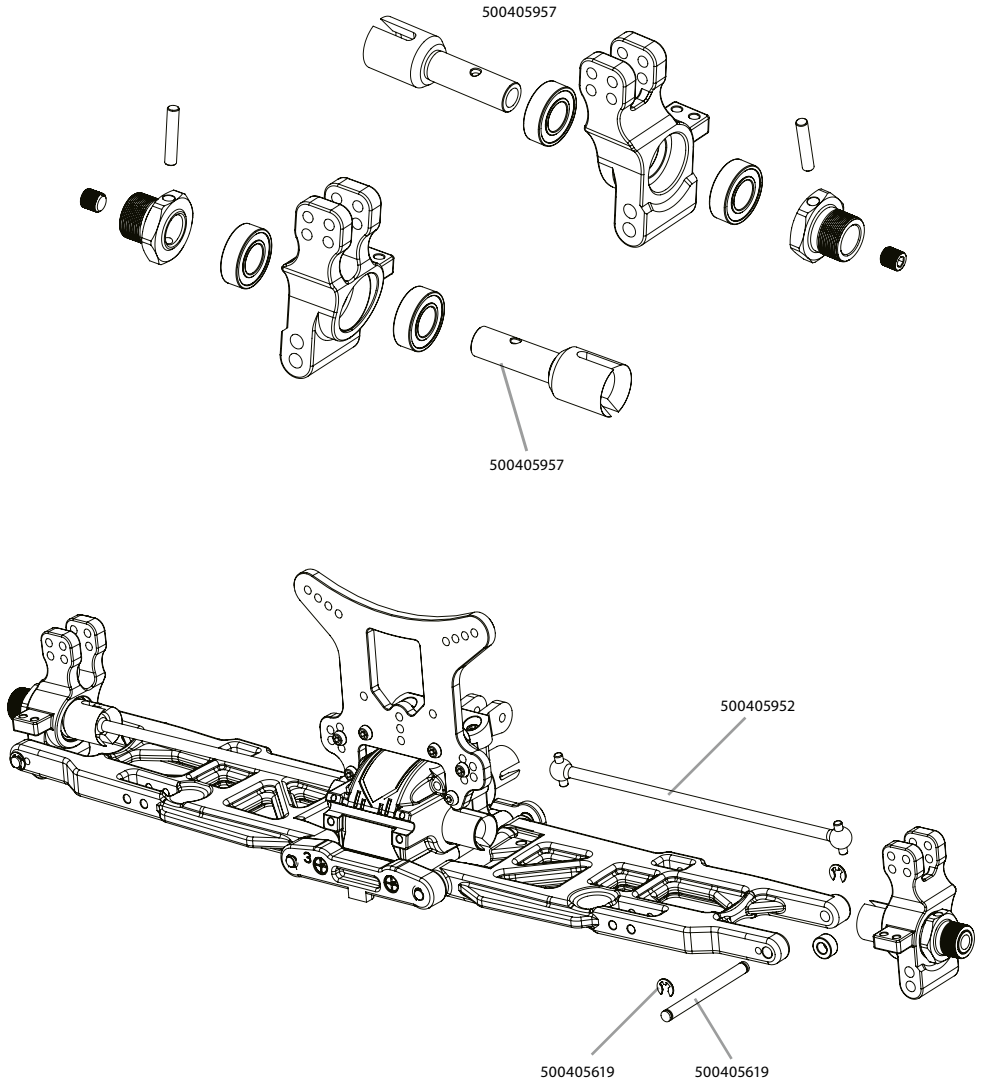

Virus Extreme

ASSEMBLED READY-TO-RUN MODEL

Montageanleitung / Assembly

MONTAGEANLEITUNG • ASSEMBLY INSTRUCTIONS

1. DIFFERENZIAL VORNE / HINTEN • DIFFERENTIAL FRONT / REAR

2. MITTELDIFFERENZIAL • CENTER DIFFERENTIAL

3. VORDERES DIFFERENZIAL • FRONT DIFFERENTIAL

6. MONTAGE LENKUNG • ASSEMBLING STEERING

7. MONTAGE HINTERACHSE • ASSEMBLING REAR UNIT

8. ACHSSCHENKEL HINTEN • REAR HUBS

9. MONTAGE MOTOR • ASSEMBLING ENGINE

10. CHASSISPLATTE • CHASSIS-PLATE

11. CHASSISVERSTEIFUNG • CHASSIS-BRACE

12. LENKGESTÄNGE • STEERING LINKAGE

13. AKKUHALTERUNG • BATTERYMOUNT

14. RC-BOX / SERVO • RC-BOX / SAVER

15. STOSSDÄMPFER • SHOCK ABSORBERS