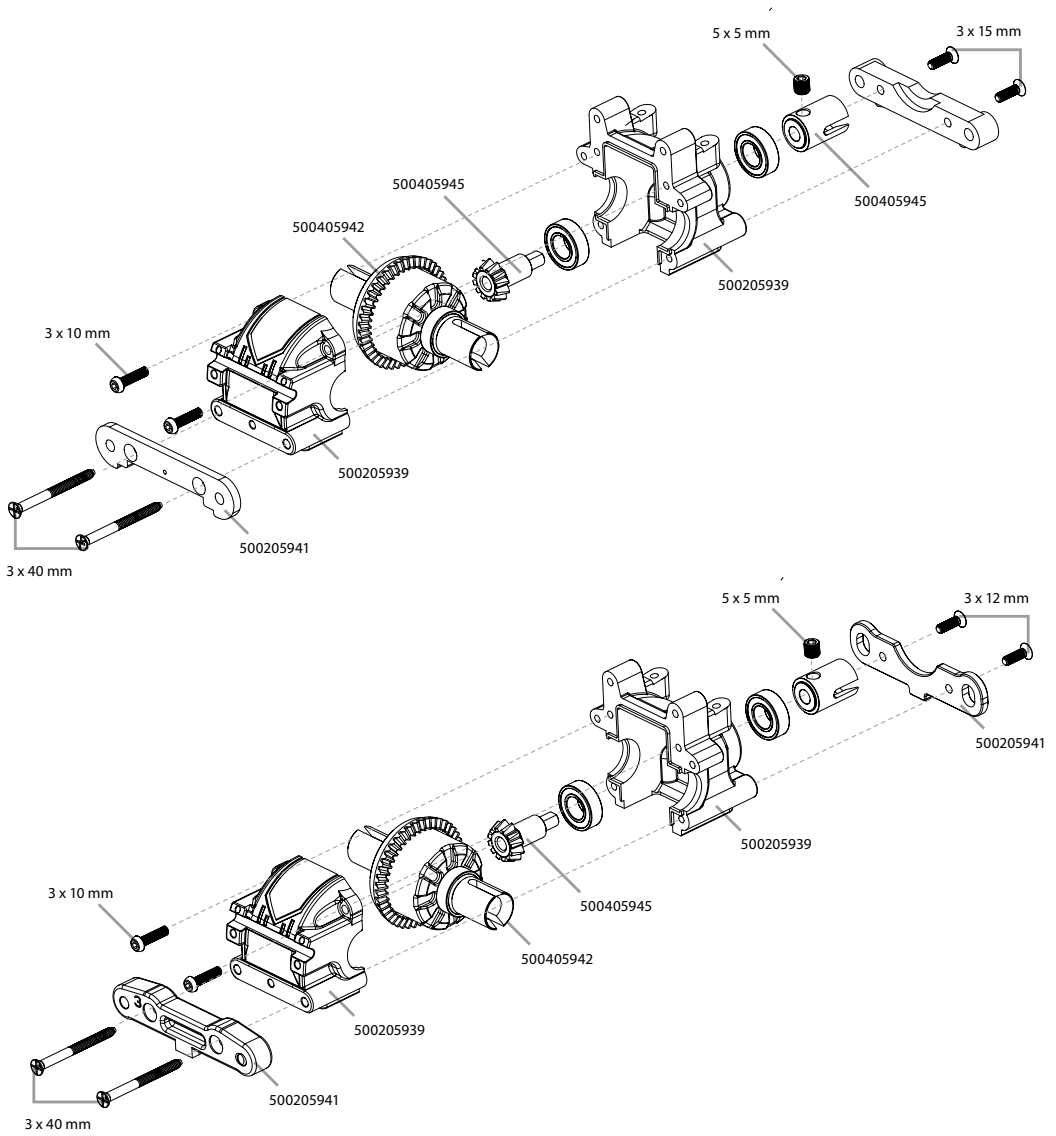

Virus Extreme

ASSEMBLED READY-TO-RUN MODEL

Montageanleitung / Assembly

MONTAGEANLEITUNG • ASSEMBLY INSTRUCTIONS

1. DIFFERENZIAL VORNE / HINTEN • DIFFERENTIAL FRONT / REAR

2. MITTELDIFFERENZIAL • CENTER DIFFERENTIAL

3. VORDERES DIFFERENZIAL • FRONT DIFFERENTIAL

6. MONTAGE LENKUNG • ASSEMBLING STEERING

7. MONTAGE HINTERACHSE • ASSEMBLING REAR UNIT

8. ACHSSCHENKEL HINTEN • REAR HUBS

9. MONTAGE MOTOR • ASSEMBLING ENGINE

10. CHASSISPLATTE • CHASSIS-PLATE

11. CHASSISVERSTEIFUNG • CHASSIS-BRACE

12. LENKGESTÄNGE • STEERING LINKAGE

13. AKKUHALTERUNG • BATTERYMOUNT

14. RC-BOX / SERVO • RC-BOX / SAVER

15. STOSSDÄMPFER • SHOCK ABSORBERS

16. SPOILER - WING

17. RÄDER • WHEELS

18. KAROSSERIE • BODY

TAMIYA-CARSON
Modellbau GmbH & Co. KG

Werkstraße 1 // D-90765 Fürth // www.carson-modelsport.com

+49 3675 7333 343

Service-Hotline for Germany: Mo-Do 8-12 Uhr & 12.30-16 Uhr // Fr 8-12.30 Uhr
CARSON-Model Sport // Abt. Service // Mittlere Mutsch 9 // 96515 Sonneberg