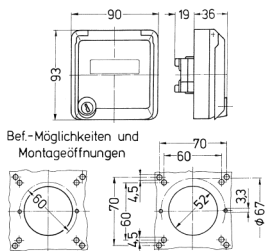

## Cepex-Leergehäuse, grau

Bestellnr. 4342

- als Anbausteckdose
- zur Aufnahme von RJ45-Anschlussdosen
- für BTR Typ E-DAT Modul, auch geeignet für LEONI MegaLine
- mit Beschriftungsfeld
- 2 Schlüssel
- Gleichschließendes Schloss: Bestellnr. + Index G

### Technische Daten

Schutzart	IP 44
Gewicht	160 g
Prüfzeichen	EAC

### Abmessungen

Zeichnung  
1 MB 305

Maße in mm