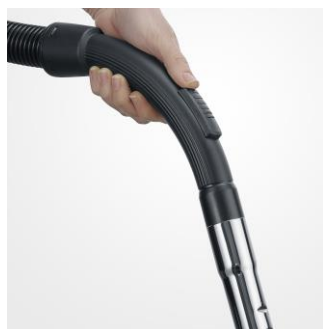

**SEHR KOMPAKT, LEICHT ZU VERSTAUEN -
KEINE FOLGEKOSTEN FÜR BEUTEL.**

CY 7103 Beutelloser Zyklon Bodenstaubsauger

Die USP auf einen Blick:

- **Kraftvoller Zyklon-Technologie ohne Beutel für Hartböden und Teppiche**
hohes Behältervolumen von 1.5L und keine Folgekosten für Staubbeutel.
- **Extremes Leichtgewicht und kompaktes Design**
perfekt für kleine Haushalte und dabei ganz einfach zu verstauen.
- **Mit Soft-Sound-Bodendüse für Teppiche und Hartböden**
für gute Reinigungsergebnisse und eine leise Staubaufnahme.
- **Inklusive Fugendüse und einer Polsterdüse**

Produktdetails

Kraftvolle Zyklon-Technologie

Kompaktes Behältervolumen von 1.5 Litern.

Extremes Leichtgewicht

Perfekt für kleine Haushalte und dabei ganz einfach zu verstauen.

Ergonomischer Handgriff

Für gute Reinigungsergebnisse und eine komfortable Handhabung.

Einfache Reinigung

Staubbehälterentleerung auf Knopfdruck für ein sauberes Zuhause.

Wichtige Daten im Überblick

| | |
|-------------------------|-----------|
| Leistung | 850W |
| Füllvolumen Staubbeutel | 1,5 Liter |
| Kabellänge | 6 Meter |
| Aktionsradius | 9 Meter |
| Teleskopohr | Ja |