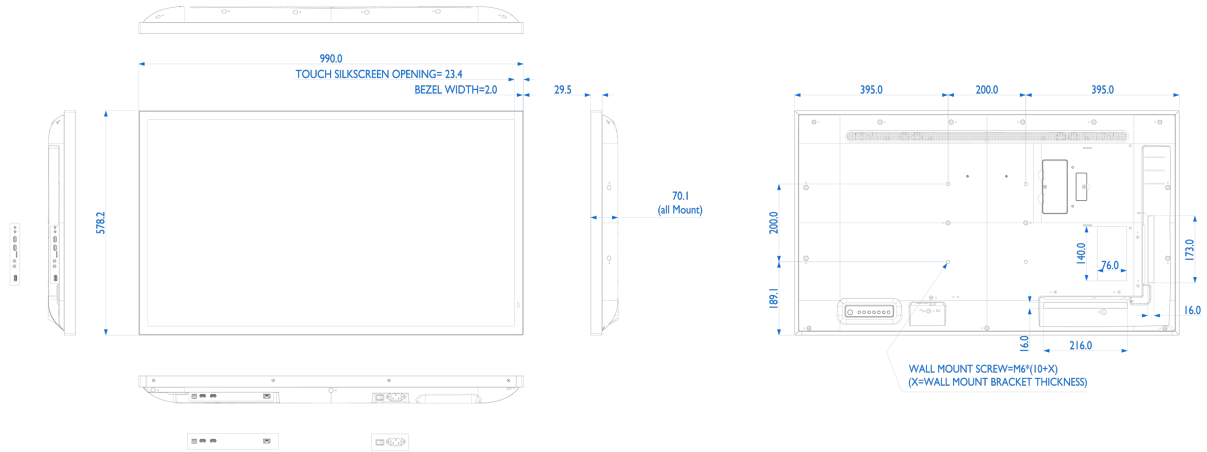

PROLITE T4362AS-B1

Version: 2.0

Release date: 2022/05/04

Alle Warenzeichen sind eingetragene Handelsmarken. Irrtum und Änderungen in den Spezifikationen vorbehalten. Alle LCD's erfüllen die ISO-9241-307:2008 Pixelfehlerklasse.

© IYAMA CORPORATION. ALL RIGHTS RESERVED