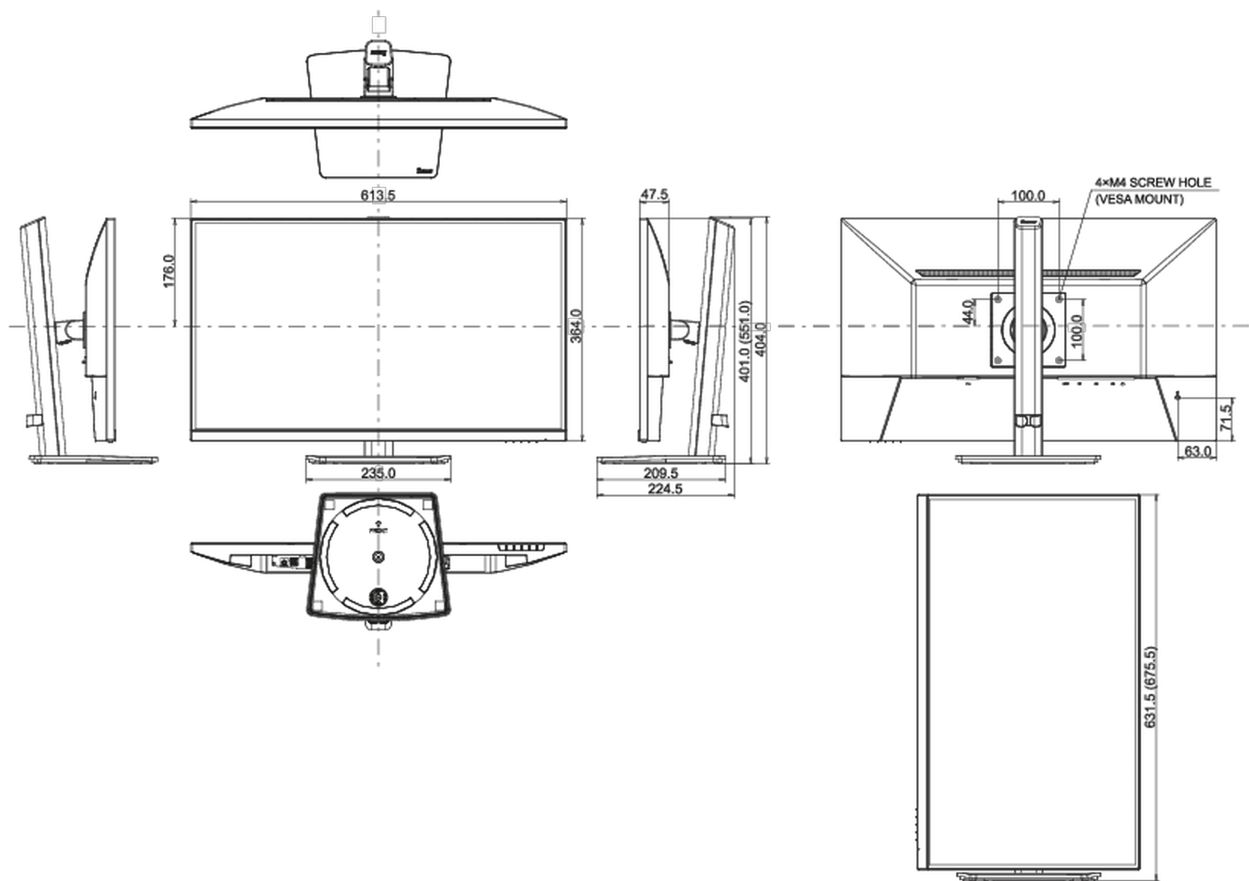

## 01 DISPLAY EIGENSCHAFTEN

Design	dreiseitig rahmenloses Design
Bilddiagonale	27", 68.5cm
Panel-Technologie	VA, matte Oberfläche
Physikalische Auflösung	1920 x 1080 @100Hz (2.1 megapixel Full HD)
Bildformat	16:9
Helligkeit	250 cd/m <sup>2</sup>
Kontrastverhältnis	4000:1
Erweitertes Kontrast Verhältnis	80M:1
Reaktionszeit (MPRT)	1ms
Blickwinkel	horizontal/vertikal: 178°/178°, rechts/links: 89°/89°, nach oben/unten: 89°/89°
Farbunterstützung	16.7mln (sRGB: 96%; NTSC: 72%)
Horizontalfrequenz	30 - 110kHz
Arbeitsfläche H x B	597.9 x 336.3mm, 23.5 x 13.2"
Pixelabstand	0.311mm
Farbe	matt, schwarz

## 08 ABMESSUNGEN / GEWICHT

Produkt Abmessungen B x H x T	613.5 x 401 (551) x 224.5mm
Verpackung Abmessungen B x H x T	691 x 142 x 447mm
Gewicht (ohne Verpackung)	5.3kg
Gewicht (inkl Verpackung)	6.6kg
EAN code	4948570122684